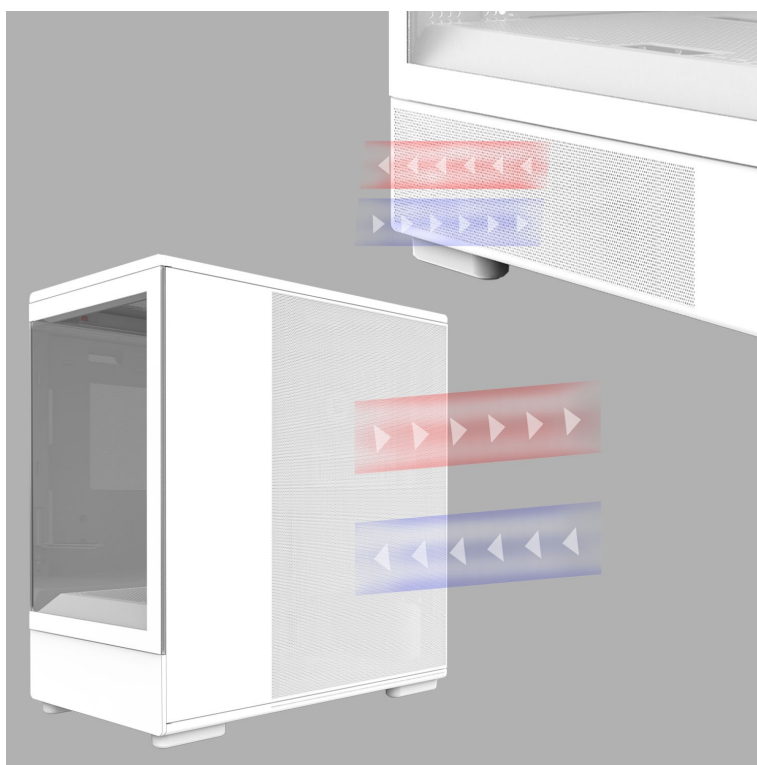

Popis

ZALMAN P10 - stylová skříň pro výkonné a chladné PC

Počítačová skříň ZALMAN P10 ve formátu mini Tower, která se vyznačuje moderním a čistým designem. Na bočních panelech disponuje prvky pro **proudění studeného vzduchu, respektive odvodu tepla**, a tak se podílí na efektivním chlazení a celkové cirkulaci. **Průhledná bočnice a přední panel** umožní panoramatický pohled dovnitř PC skříně a na sestavu komponent.

Oba panely je možno rychle a jednoduše odejmout, což oceníte například při výměně komponent a upgradu. Na horním panelu najdete **základní tlačítka a porty** pro připojení sluchátek/mikrofonu nebo třeba USB flashdisku. **Skříň ZALMAN P10 White** je vybavena rovněž prachovými filtry, které chrání součástky a zabraňují omezení výkonu sestavu v důsledku zanesení prachem.

ZALMAN P10 White

Elegantní počítačová skříň nabízí stylovou **prosklenou bočnici i přední panel** a prvotřídní kovovou konstrukci. Osazení komponentami je lehké díky intuitivnímu **systému správy kabeláže**, kabely tedy nikde zbytečně nepřekáží. Skříň je osazena **jedním 120mm ventilátorem s ARGB podsvícením**. Potěší také možnost rozšíření o dalších šest ventilátorů. Samozřejmostí jsou prachové filtry. Důmyslné řešení umožňuje pohodlné umístění **až 240 mm dlouhého výměníku** vodního chlazení na horní straně. Ve skříni je dostatek prostoru pro chladič CPU do výšky až 173 mm a grafickou kartu o délce až 384 mm. Na horním panelu se nachází jeden port **USB 3.0**, jeden port **USB-C** a kombinovaný audio port pro sluchátka a mikrofon. Skříň je dodávána **bez zdroje**.

ZÁKLADNÍ SPECIFIKACE

Provedení skříně: Mini Tower

Interní pozice: 2 × 2,5"/3,5", 1 × 2,5"

Kompatibilita základní desky: Micro ATX, Mini ITX

Zdroj: bez zdroje

Konektory na horním panelu: 1 × USB-C, 1 × USB 3.0, 1 × kombinovaný port sluchátek a mikrofonu