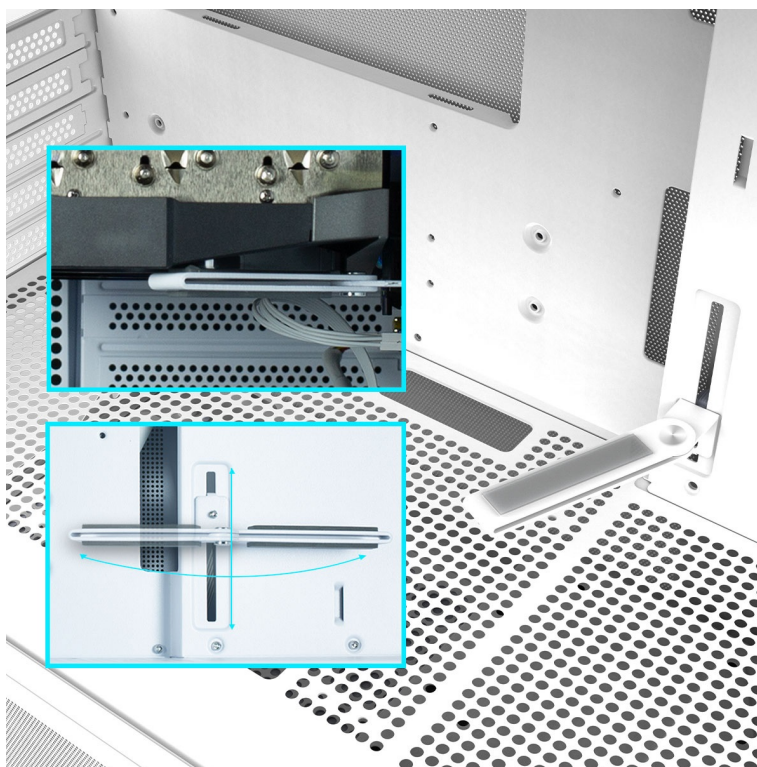

Popis

ZALMAN P10 - stylová skříň pro výkonné a chladné PC

Počítačová skříň ZALMAN P10 ve formátu mini Tower, která se vyznačuje moderním a čistým designem. Na bočních panelech disponuje prvky pro **proudění studeného vzduchu, respektive odvodu tepla**, a tak se podílí na efektivním chlazení a celkové cirkulaci. **Průhledná bočnice a přední panel** umožní panoramatický pohled dovnitř PC skříně a na sestavu komponent.

Oba panely je možno rychle a jednoduše odejmout, což oceníte například při výměně komponent a upgradu. Na horním panelu najdete **základní tlačítka a porty** pro připojení sluchátek/mikrofonu nebo třeba USB flashdisku. **Skříň ZALMAN P10 White** je vybavena rovněž prachovými filtry, které chrání součástky a zabraňují omezení výkonu sestavu v důsledku zanesení prachem.

ZALMAN P10 White

Elegantní počítačová skříň nabízí stylovou **prosklenou bočnici i přední panel** a prvotřídní kovovou konstrukci. Osazení komponentami je lehké díky intuitivnímu **systému správy kabeláže**, kabely tedy nikde zbytečně nepřekáží. Skříň je osazena **jedním 120mm ventilátorem s ARGB podsvícením**. Potěší také možnost rozšíření o dalších šest ventilátorů. Samozřejmostí jsou prachové filtry. Důmyslné řešení umožňuje pohodlné umístění **až 240 mm dlouhého výměníku** vodního chlazení na horní straně. Ve skříni je dostatek prostoru pro chladič CPU do výšky až 173 mm a grafickou kartu o délce až 384 mm. Na horním panelu se nachází jeden port **USB 3.0**, jeden port **USB-C** a kombinovaný audio port pro sluchátka a mikrofon. Skříň je dodávána **bez zdroje**.

ZÁKLADNÍ SPECIFIKACE

Provedení skříně: Mini Tower

Interní pozice: 2 × 2,5"/3,5", 1 × 2,5"

Kompatibilita základní desky: Micro ATX, Mini ITX

Zdroj: bez zdroje

Konektory na horním panelu: 1 × USB-C, 1 × USB 3.0, 1 × kombinovaný port sluchátek a mikrofonu