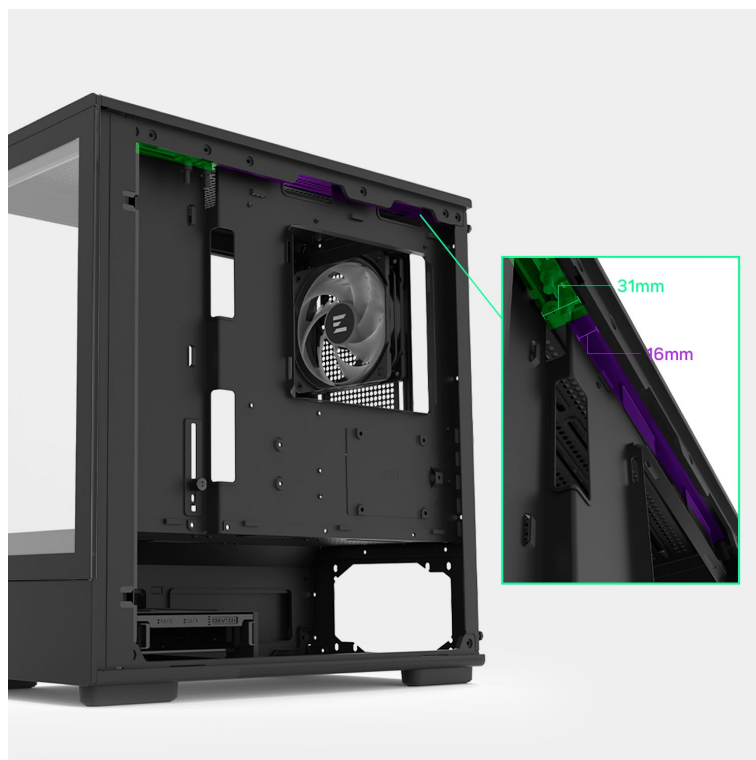

24 měs.

Stav:

Nové zboží

Popis

ZALMAN P10 - stylová skříň pro výkonné a chladné PC

Počítačová skříň ZALMAN P10 ve formátu mini Tower, která se vyznačuje moderním a čistým designem. Na bočních panelech disponuje prvky pro **proudění studeného vzduchu, respektive odvodu tepla**, a tak se podílí na efektivním chlazení a celkové cirkulaci. **Průhledná bočnice a přední panel** umožní panoramatický pohled dovnitř PC skříně a na sestavu komponent.

Oba panely je možno rychle a jednoduše odejmout, což oceníte například při výměně komponent a upgradu. Na horním panelu najdete **základní tlačítka a porty** pro připojení sluchátek/mikrofonu nebo třeba USB flashdisku. **Skříň ZALMAN P10 Black** je vybavena rovněž prachovými filtry, které chrání součástky a zabraňují omezení výkonu sestavu v důsledku zanesení prachem.

ZALMAN P10 Black

Elegantní počítačová skříň nabízí stylovou **prosklenou bočnici i přední panel** a prvotřídní kovovou konstrukci. Osazení komponentami je lehké díky intuitivnímu **systemu správy kabeláže**, kabely tedy nikde zbytečně nepřekáží. Skříň je osazena **jedním 120mm ventilátorem s ARGB podsvícením**. Potěší také možnost rozšíření o dalších šest ventilátorů. Samozřejmostí jsou prachové filtry. Důmyslné řešení umožňuje pohodlné umístění **až 240 mm dlouhého výměníku** vodního chlazení na horní straně. Ve skříni je dostatek prostoru pro chladič CPU do výšky až 173 mm a grafickou kartu o délce až 384 mm. Na horním panelu se nachází jeden port **USB 3.0**, jeden port **USB-C** a kombinovaný audio port pro sluchátka a mikrofon. Skříň je dodávána **bez zdroje**.

ZÁKLADNÍ SPECIFIKACE

Provedení skříně: Mini Tower

Interní pozice: 2 × 2,5"/3,5", 1 × 2,5"

Kompatibilita základní desky: Micro ATX, Mini ITX

Zdroj: bez zdroje

Konektory na horním panelu: 1 × USB-C, 1 × USB 3.0, 1 × kombinovaný port sluchátek a mikrofonu