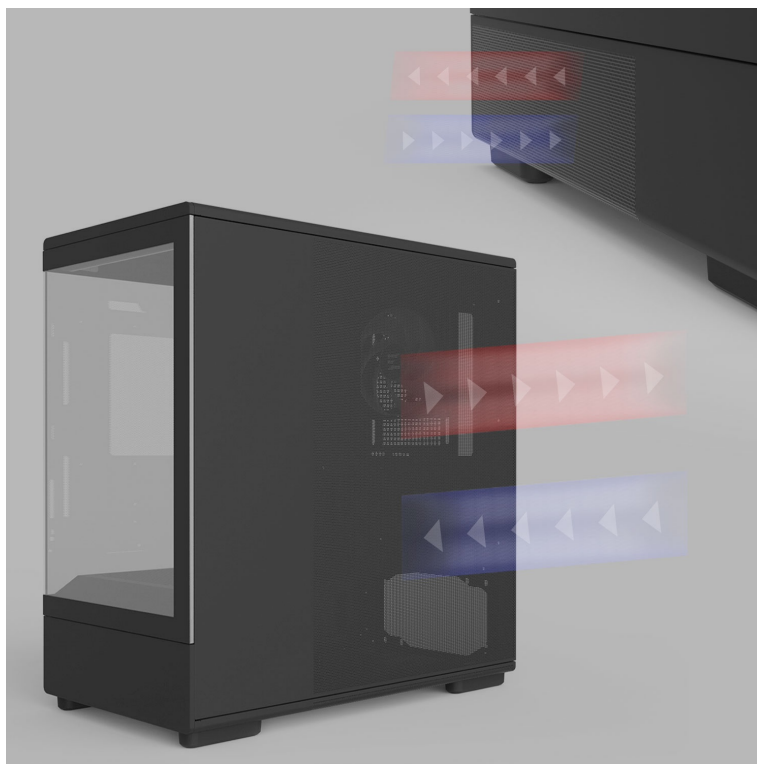

24 měs.

Stav:

Nové zboží

Popis

ZALMAN P10 - stylová skříň pro výkonné a chladné PC

Počítačová skříň ZALMAN P10 ve formátu mini Tower, která se vyznačuje moderním a čistým designem. Na bočních panelech disponuje prvky pro **proudění studeného vzduchu, respektive odvodu tepla**, a tak se podílí na efektivním chlazení a celkové cirkulaci. **Průhledná bočnice a přední panel** umožní panoramatický pohled dovnitř PC skříně a na sestavu komponent.

Oba panely je možno rychle a jednoduše odejmout, což oceníte například při výměně komponent a upgradu. Na horním panelu najdete **základní tlačítka a porty** pro připojení sluchátek/mikrofonu nebo třeba USB flashdisku. **Skříň ZALMAN P10 Black** je vybavena rovněž prachovými filtry, které chrání součástky a zabraňují omezení výkonu sestavu v důsledku zanesení prachem.

ZALMAN P10 Black

Elegantní počítačová skříň nabízí stylovou **prosklenou bočnici i přední panel** a prvotřídní kovovou konstrukci. Osazení komponentami je lehké díky intuitivnímu **systemu správy kabeláže**, kabely tedy nikde zbytečně nepřekáží. Skříň je osazena **jedním 120mm ventilátorem s ARGB podsvícením**. Potěší také možnost rozšíření o dalších šest ventilátorů. Samozřejmostí jsou prachové filtry. Důmyslné řešení umožňuje pohodlné umístění **až 240 mm dlouhého výměníku** vodního chlazení na horní straně. Ve skříni je dostatek prostoru pro chladič CPU do výšky až 173 mm a grafickou kartu o délce až 384 mm. Na horním panelu se nachází jeden port **USB 3.0**, jeden port **USB-C** a kombinovaný audio port pro sluchátka a mikrofon. Skříň je dodávána **bez zdroje**.

ZÁKLADNÍ SPECIFIKACE

Provedení skříně: Mini Tower

Interní pozice: 2 × 2,5"/3,5", 1 × 2,5"

Kompatibilita základní desky: Micro ATX, Mini ITX

Zdroj: bez zdroje

Konektory na horním panelu: 1 × USB-C, 1 × USB 3.0, 1 × kombinovaný port sluchátek a mikrofonu