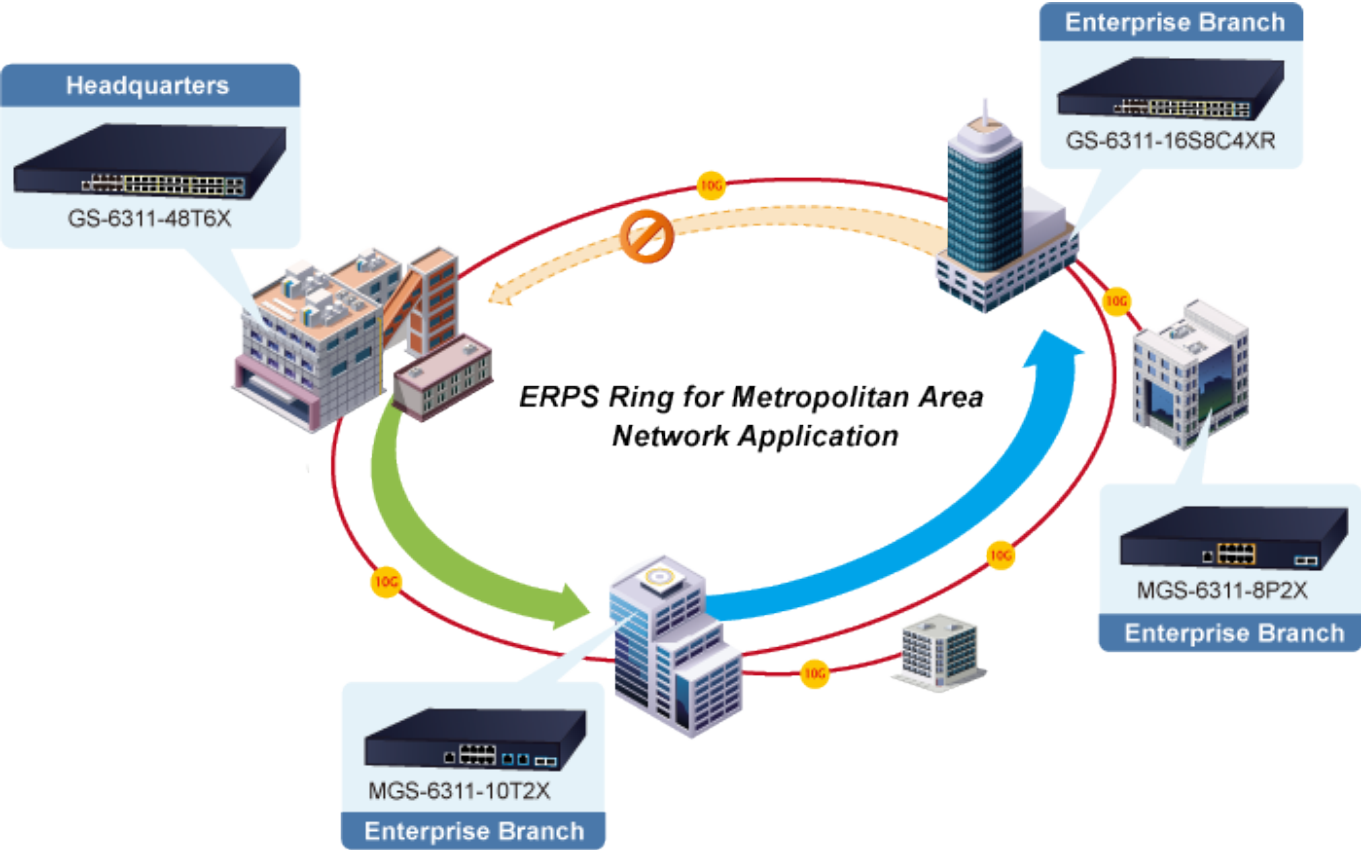

10gigabitový spravovatelný přepínač pracující na 2. a 3. vrstvě modelu OSI. Je vybaven rozšířenými funkcemi pro použití v rozlehlejších sítích a na páteřních spojích. Dynamické routování na L3, výkonné nástroje pro QoS řízení provozu a zabezpečení dovolují poskytovatelům ISP a správcům sítí kontrolovat a efektivně spravovat data sítí, jejichž součástí bude přepínač vybaven například v roli centrálního prvku.

Spanning Tree Protocol:

14. protokol STP, protokol IEEE 802.1d Spanning Tree
15. protokol RSTP, protokol IEEE 802.1w Rapid Spanning Tree
16. protokol MSTP, protokol IEEE 802.1s Multiple Spanning Tree

Agregace linek: IEEE 802.3ad LACP, podporuje 64 trunk skupin s 8 porty na skupinu

Multicast: IGMP v1/v2/v3, podpora režimu IGMP querier mode, MLD v1/v2

Autentizace připojených zařízení: IEEE 802.1x, RADIUS, TACACS+

DHCP Snooping: ano (blokace cizích DHCP serverů)

LLDP: ano (automatická detekce typu připojených zařízení)

Diagnostika kabeláže: ano, SFP-DDM (Digital Diagnostic Monitor)

New Generation of Multigigabit Switch

(Mbps)

Step 1

PoE PD status is good!

Step 2

Checking PoE PD alive status

Step 3