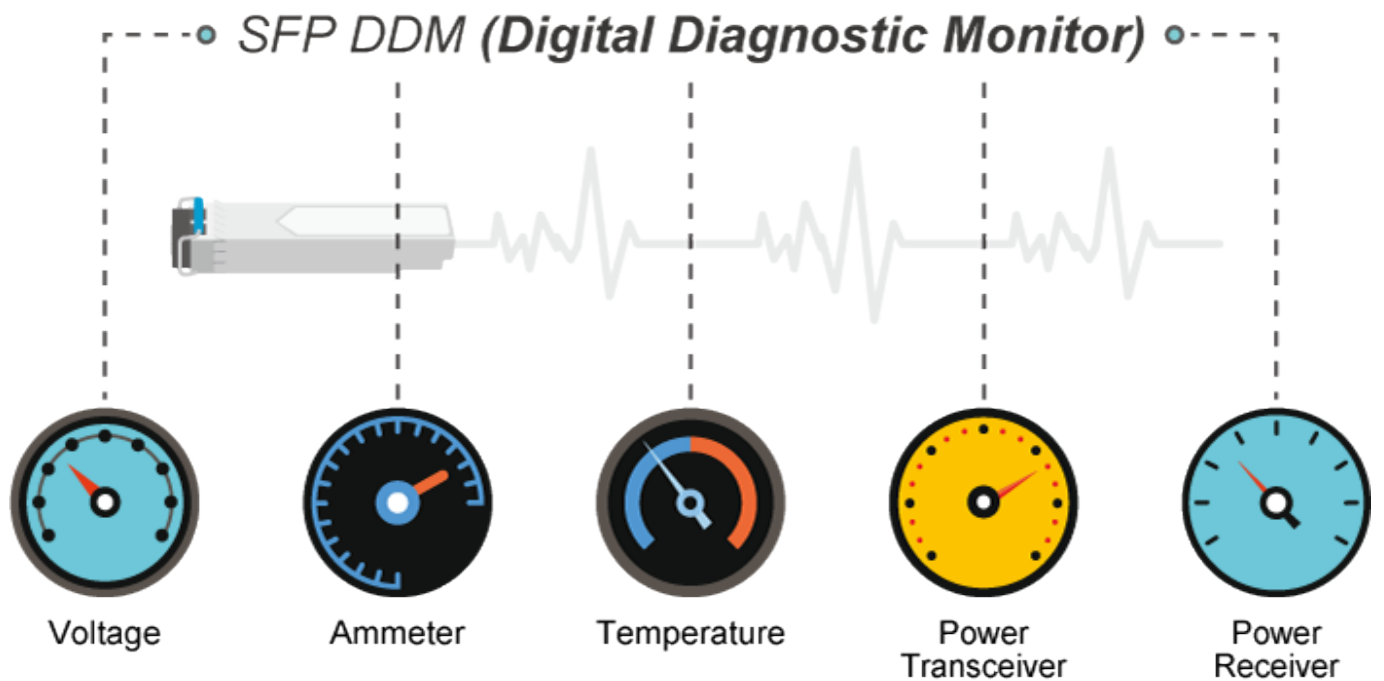

10gigabitový spravovatelný přepínač pracující na 2. a 3. vrstvě modelu OSI. Je vybaven rozšířenými funkcemi pro použití v rozlehlejších sítích a na páteřních spojích. Dynamické routování na L3, výkonné nástroje pro QoS řízení provozu a zabezpečení dovolují poskytovatelům ISP a správcům sítí kontrolovat a efektivně spravovat data sítí, jejichž součástí bude přepínač vybaven například v roli centrálního prvku.

Spanning Tree Protocol:

14. protokol STP, protokol IEEE 802.1d Spanning Tree
15. protokol RSTP, protokol IEEE 802.1w Rapid Spanning Tree
16. protokol MSTP, protokol IEEE 802.1s Multiple Spanning Tree

Agregace linek: IEEE 802.3ad LACP, podporuje 64 trunk skupin s 8 porty na skupinu

Multicast: IGMP v1/v2/v3, podpora režimu IGMP querier mode, MLD v1/v2

Autentizace připojených zařízení: IEEE 802.1x, RADIUS, TACACS+

DHCP Snooping: ano (blokace cizích DHCP serverů)

LLDP: ano (automatická detekce typu připojených zařízení)

Diagnostika kabeláže: ano, SFP-DDM (Digital Diagnostic Monitor)

New Generation of Multigigabit Switch

(Mbps)

Step 1

PoE PD status is good!

Step 2

Checking PoE PD alive status

Step 3