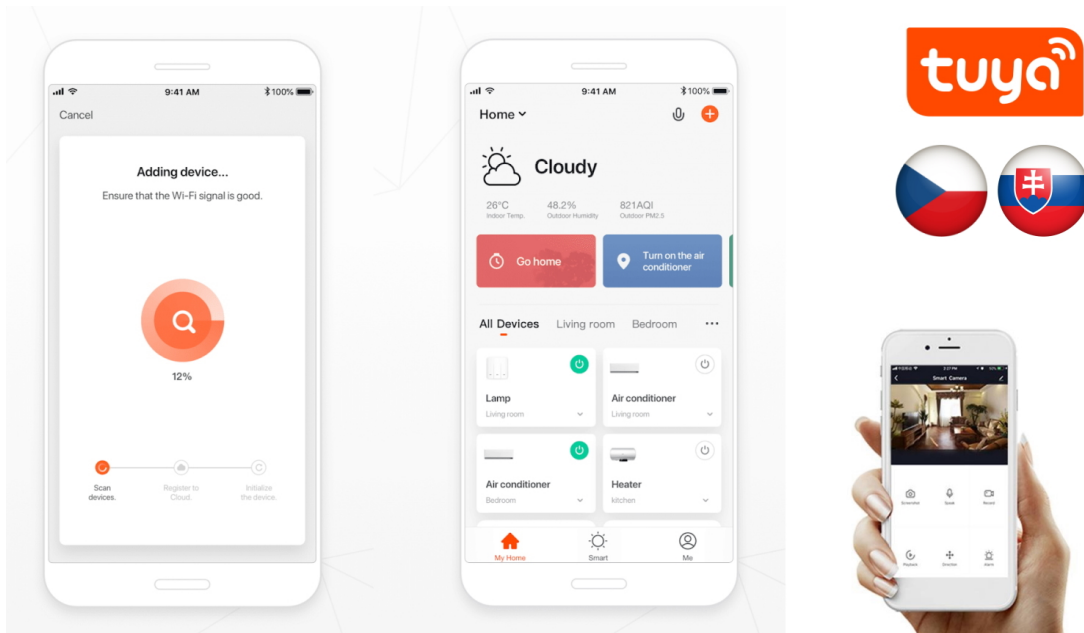

Tomáš Čaňo (iteshop.cz)

info@itcommunity.cz

+420 721 753 787

07.05.26 14:47:54

IMMAX NEO SMART KONTROLER (L) V8

Cena celkem:	475 Kč
	(bez DPH: 392 Kč)
Běžná cena:	522 Kč
Ušetříte:	47 Kč
Kód zboží:	ELIIMM1025
Part No.:	07572L
Záruka:	24 měs.
Stav:	Nové zboží

Popis

IMMAX NEO Smart kontroler (L) V8

Speciální ovladač pro **ovládání světelných zdrojů** systému IMMAX NEO komunikující na protokolu **ZigBee 3.0**. Ovladačem je možné stmívat či vypínat, díky tomu můžete mít osvětlení v domácnosti kdykoliv pod kontrolou a stát se tak „pánem světla“. Samozřejmostí je ochrana proti přepětí, přehřátí i přetížení. Kontroler je kompatibilní s iOS, Android, Amazon Alexa, Apple Siri zkratky, Google Assistant a systémem Lidl.

Poznámka: Pro instalace bez nulového vodiče (N).

Upozornění: Kontroler vyžaduje propojení s chytrou bránou IMMAX NEO BRIDGE PRO Smart Zigbee 3.0 (prodává se samostatně) či jiným TUYA hubem na standardu ZigBee 3.0.

ZÁKLADNÍ SPECIFIKACE

Rozhraní: Zigbee 3.0, podpora Tuya

Frekvence: 2400–2483,5 MHz

Bezdrátový dosah: 30 m přímá viditelnost, 10 m v zastavěném prostoru

Rozsah zatížení: 2 × 10–100 W

Napájení: AC 120–240 V