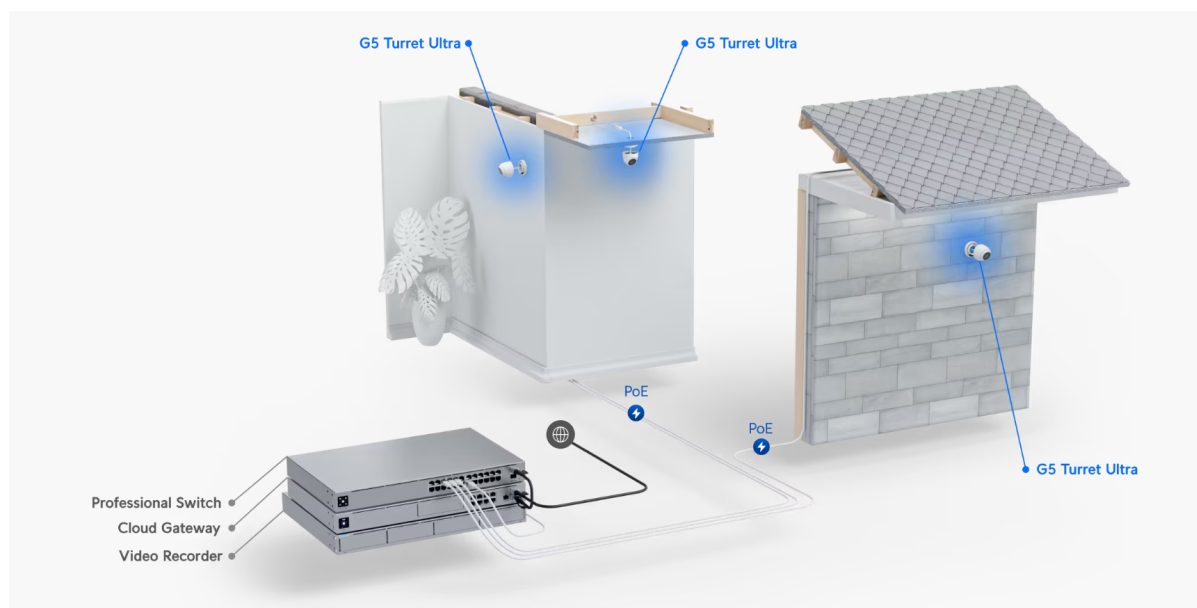

Popis

Ubiquiti UniFi G5 Turret Ultra

Kamera UniFi G5 Turret Ultra poskytuje čistý a ostrý obraz v **rozlišení 2688 x 1512 při 30 fps** s možností nočního vidění na vzdálenost až 30 m.

Kamera podporuje **PoE napájení (37-57 V DC)**. Balení neobsahuje PoE injektor.

- 4 Mpx CMOS senzor (1/2.4") & rozlišení 2688 x 1512 při 30 fps (16 : 9)
- Úhel záběru: 102,4° horizontálně, 54,9° vertikálně, 120,6° diagonálně
- Vestavěné IR LED diody a automatický IR cut filtr pro lepší noční vidění
- Voděodolnost dle IP66 + odolnost IK04 (antivandal)
- Integrovaný mikrofon (lze softwarově vypnout)
- ARM Dual-Core Cortex-A7 procesor/čip
- Podpora PoE 37-57 V DC (injektor není součástí balení)

Slot paměťových karet: ne

Audio: ano, mikrofon

Napájení: PoE 37-57 V DC

Pracovní teplota: -30 až +50 °C

Hmotnost: 330 g

Rozměry: 90 × 90 × 71,2 mm

Manuál (montážní návod):

[Ubiquiti UniFi G5 Turret Ultra](#)
