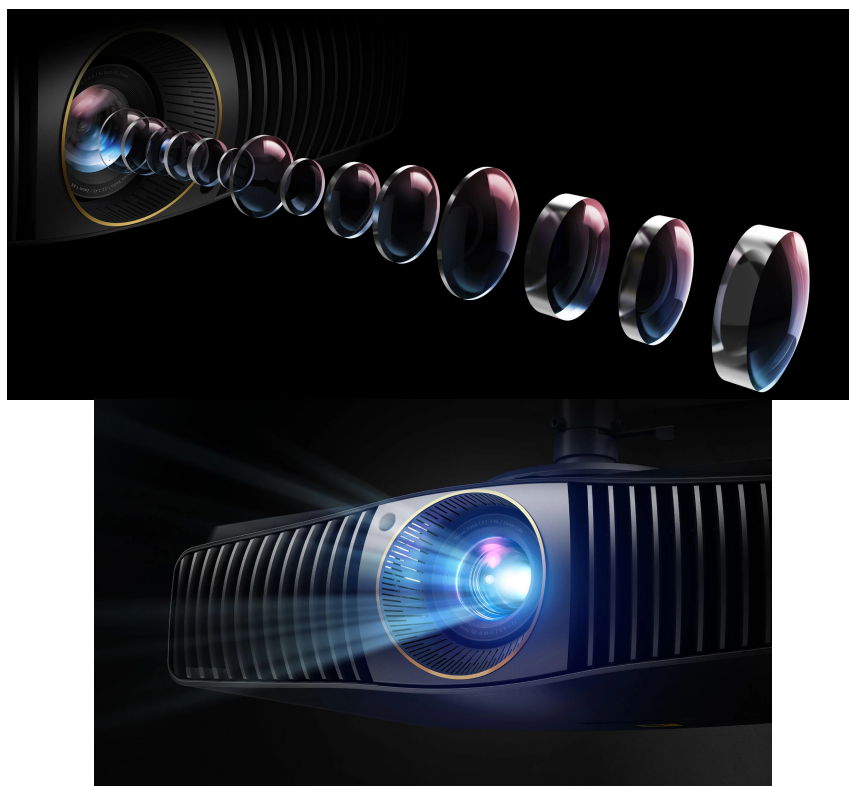

Ušetříte: **13 728 Kč**

Kód zboží: PROA7371

Part No.: 9H.JSL77.G8D

Záruka: 36 měsíců/12 měs.lampa

Stav: Nové zboží

Popis

Projektor BenQ W5800 - 4K projekce ve vaší režii

4K UHD projektor BenQ W5800, se kterým vytvoříte ze svého obývacího pokoje moderní domácí kino. Vychutnejte si ostrý, dobře čitelný a jasný obraz na ploše až 200 palců. Ve spojení s pokročilou laserovou technologií vás čeká mimořádně kvalitní obraz, který doslova září barvami. **Technologie CinematicColor** spolu se **100% pokrytím norem Rec. 709 a DCI-P3** produkuje dokonale přesné a syté barvy.

Samozřejmostí je podpora širokého spektra periferních zařízení, ať už přehráváte obsah z Blu-ray přehrávačů, streamovacích zařízení, užíváte si ozvučení ze soundbarů, nebo dáváte přednost herním konzolím. O nastavení obrazu se postará **1,6x motorizovaný zoom** nebo **funkce pro 2D posun objektivu**. Obraz tak nastavíte s ohledem na velikost projekční plochy a zarovnáte okraje bez ztráty rozlišení.

BenQ W5800

Projektor s 4K Ultra HD rozlišením **3840 × 2160 px**, jasem **2600 ANSI lumenů**, kontrastním poměrem **2 000 000 : 1** a 1,6násobným zoomem, který zaručí flexibilní rozsah projekční vzdálenosti. Potěší také 100% pokrytí norem **Rec. 709 a DCI-P3** pro mnohem realističtější barvy a věrný obraz. Vysoký dynamický rozsah **HDR10+** přináší skvělý vizuální dojem zvýšením kontrastního poměru. Projektor dokáže zobrazit jakékoliv scény ve **2D i 3D**. Díky technologii **eARC** umožňuje přenos **7.1 kanálového zvuku a zvuku Dolby Atmos** prostřednictvím jediného kabelu HDMI. Pro flexibilnější možnosti instalace a umístění využívá 2D posun objektivu (**± 21 % horizontálně a ± 50 % vertikálně**), což poskytuje dokonale rovný obraz bez ztráty rozlišení.