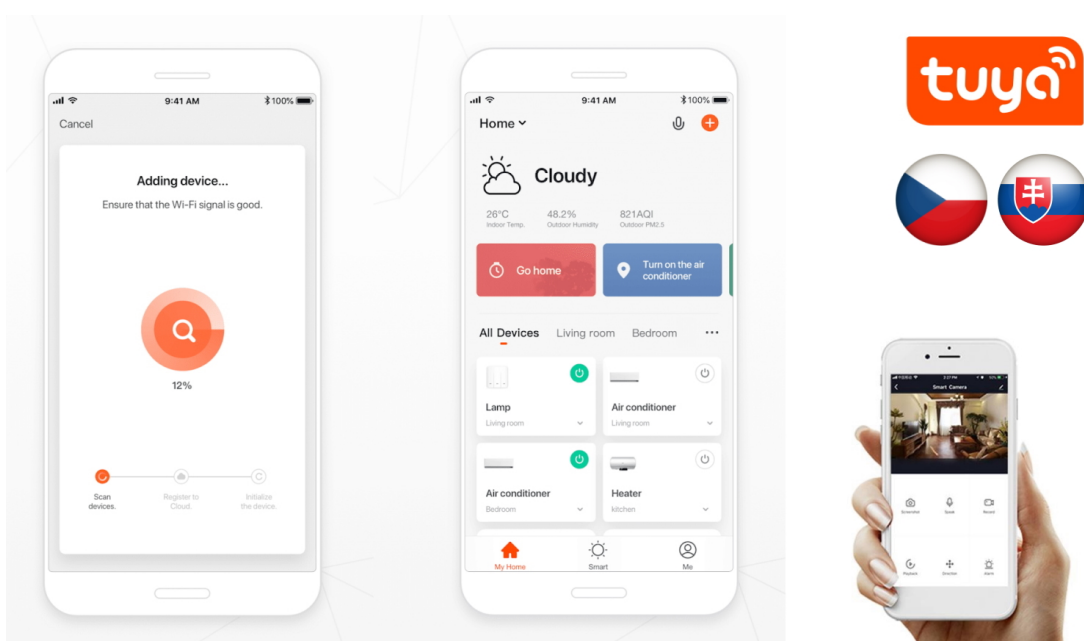

Popis

IMMAX NEO SMART 4,8 W RGB+CCT

Chytrá, **stmívatelná**, barevná LED žárovka umožňuje **nastavení barvy a jasu** světla dle aktuální potřeby. Kromě **RGB** barevné škály je možné měnit také teplotu světla od teplé až po studenou bílou. Ovládání žárovky je založeno na energeticky úsporné, bezpečné a spolehlivé bezdrátové komunikaci protokolu **ZigBee 3.0**. Ta umožňuje ovládání celé sítě domácích světelných zdrojů skrze **dálkový ovladač (není součástí balení)** či mobilní aplikaci **IMMAX NEO PRO**. Samozřejmostí je kompatibilita se systémy iOS či Android a hlasovým ovládáním přes Amazon Alexa, Google Assistant nebo Apple Siri.

POZOR

Toto není Wi-Fi žárovka, vyžaduje použití s dálkovým ovladačem (07087-2) nebo pro použití s aplikací IMMAX NEO PRO je nutné zakoupit Immax NEO BRIDGE PRO Smart Zigbee 3.0 (07117-3), popřípadě jiný hub/bridge/gateway na platformě TUYA, který komunikuje pomocí standardu ZigBee 3.0.