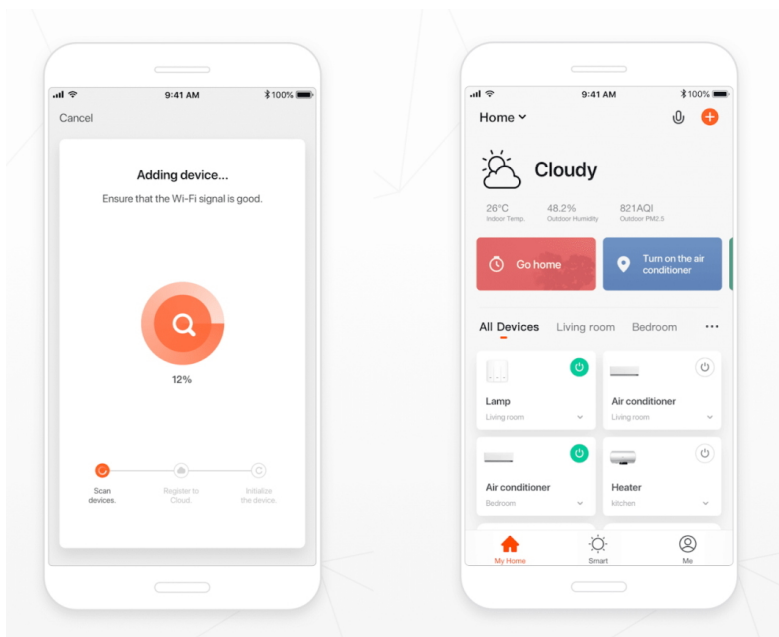

Tomáš Čaňo (iteshop.cz)

info@itcommunity.cz

+420 721 753 787

06.05.26 18:50:50

IMMAX NEO SMART GU10 4,8W RGB+CCT 3KS

Cena celkem:

743 Kč

(bez DPH: 614 Kč)

Běžná cena:

817 Kč

Ušetříte:

74 Kč

Kód zboží:

OSVIMM1327

Part No.:

07777C

Záruka:

24 měs.

Stav:

Nové zboží

Popis

IMMAX NEO SMART 4,8 W RGB+CCT 3 ks

Chytrá, **stmívatelná**, barevná LED žárovka umožňuje **nastavení barvy a jasu** světla dle aktuální potřeby. Kromě **RGB** barevné škály je možné měnit také teplotu světla od teplé až po studenou bílou. Ovládání žárovky je založeno na energeticky úsporné, bezpečné a spolehlivé bezdrátové komunikaci protokolu **ZigBee 3.0**. Ta umožňuje ovládání celé sítě domácích světelných zdrojů skrze **dálkový ovladač (není součástí balení)** či mobilní aplikaci **IMMAX NEO PRO**. Samozřejmostí je kompatibilita se systémy iOS či Android a hlasovým ovládáním přes Amazon Alexa, Google Assistant nebo Apple Siri.

POZOR

Toto není Wi-Fi žárovka, vyžaduje použití s dálkovým ovladačem (07087-2) nebo pro použití s aplikací IMMAX NEO PRO je nutné zakoupit Immax NEO BRIDGE PRO Smart Zigbee 3.0 (07117-3), popřípadě jiný hub/bridge/gateway na platformě TUYA, který komunikuje pomocí standardu ZigBee 3.0.

Součástí balení jsou 3 žárovky.

ZÁKLADNÍ SPECIFIKACE

Patice: GU10