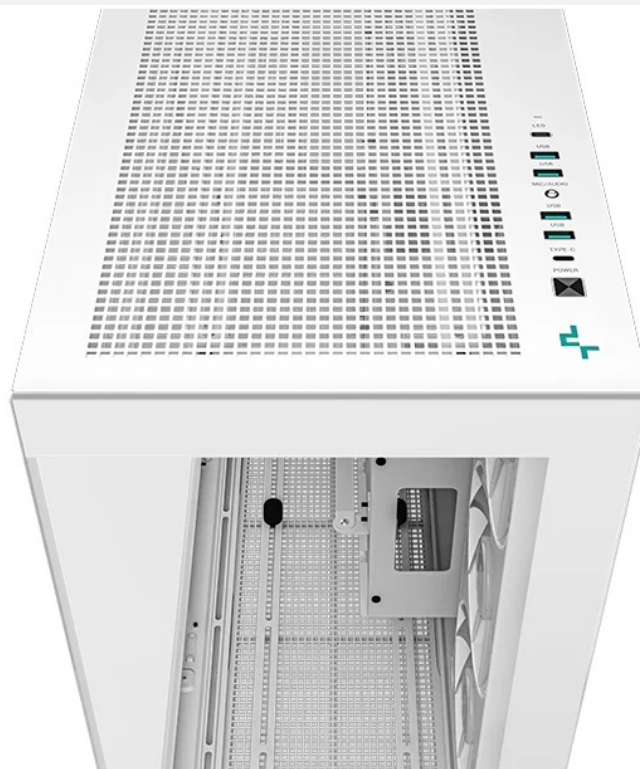

#### Užijte si každý pohled - skříň DEEPCOOL CH780

**Moderní PC skříň DEEPCOOL skříň CH780** v sobě kombinuje stylové vzezření a bohaté možnosti pro stavbu prémiového PC. Nabízí komfortní prostor pro instalaci všech komponent, a ke všemu bude na celý systém krásný pohled. **Počítačová skříň DEEPCOOL CH780** podporuje dvoukomorové uspořádání součástek a provedení s panoramatickým tvrzeným sklem. Díky tomu si vychutnáte jedinečnou estetiku a také funkčnost. Tento model skříně **podporuje rozmanité základní desky a grafické karty o délce až 480 mm.**

**Dvoukomorové uspořádání** umožňuje montáž GPU do vertikální polohy. Připravte se na bohaté možnosti chlazení. Skříň DEEPCOOL CH780 disponuje **trojicí předinstalovaných 140mm ventilátorů s ARGB podsvícením**. Samozřejmě je podpora dalších přídatných ventilátorů. Nechybí ani **řada portů na horním panelu**, včetně hybridního audio portu, což vám umožní připojit periferní zařízení.

## ZÁKLADNÍ SPECIFIKACE

**Provedení skříně:** Middle Tower

**Interní pozice:** 2 x 2,5", 2 x 3,5"

**Kompatibilita základní desky:** ATX, Micro ATX, Mini-ITX, E-ATX

**Zdroj:** bez zdroje

**Konektory na horním panelu:** 4× USB 3.0, 1× USB-C, 1× kombinovaný port sluchátek a mikrofonu

**Rozměry:** 551 × 528 × 250 mm

**Barva:** bílá