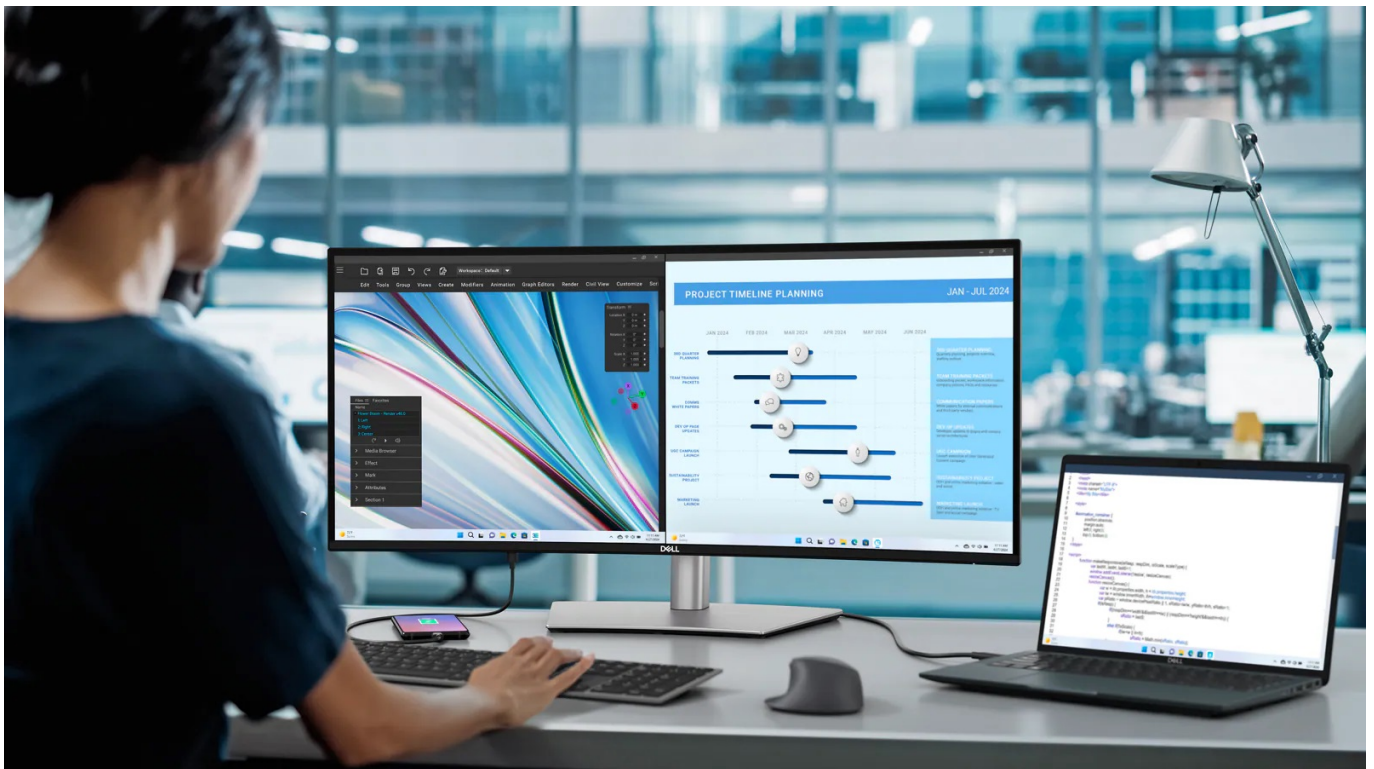

Popis

Monitor Dell UltraSharp U3425WE - rozsáhlý displej pro vaše projekty

Monitor Dell UltraSharp U3425WE s prohnutým displejem, který vám zprostředkuje hluboké vizuální zážitky. Ultraširoká zakřivená obrazovka podporuje přirozené zorné pole, a tak je sledování obsahu příjemnější a méně namáhavé pro vaše oči. Díky **WQHD rozlišení** je obraz ostrý a plný detailů, které oceníte jak při náročné práci, tak multimediální zábavě. Ve spojení s **obřím 34,14" displejem** uvidíte nejenom více detailů, ale také získáte velký prostor pro činnost s rozmanitým softwarem, rozdělení obrazovky nebo zpracování více úloh najednou při **multitaskingu**.

Vylepšená technologie ComfortView Plus snižuje intenzitu modrého světla a zajistí kontinuální ochranu očí a pohodlí po celý den. Monitor Dell UltraSharp U3425WE nabízí **rozsáhlou konektivitu**, díky které připojíte všechna periferní zařízení a výrazně navýšíte pracovní flexibilitu. Obsahuje rozhraní **Thunderbolt 4** pro napájení zařízení, 3 porty USB-C, 5 portů USB 3.1 (3.2 Gen 2). Pro on-line konektivitu je k dispozici **2.5G Ethernet RJ-45 port**.

Dell UltraSharp U3425WE

Prohnutý LED monitor s úhlopříčkou **34,14"** disponující rozlišením **3440 x 1440** obrazových bodů s poměrem stran **21 : 9**. Nabízí jas **300 cd/m²**, kontrastní poměr **2000 : 1**, dobu odezvy **5 ms**, obnovovací frekvenci až **120 Hz** a **98% DCI-P3** pokrytí barevné palety. Pozorovací úhly **178° horizontálně i vertikálně** zaručí skvělou viditelnost z jakéhokoli úhlu. K dispozici je také 2.5G Ethernet **RJ-45** port, **5 portů USB 3.1 (3.2 Gen 2)**, **3 porty USB-C** a **2 Thunderbolt 4** porty, z nichž jeden kromě vysokorychlostního přenosu videa a dat umožňuje napájení připojených zařízení až do 90 W. Zajistí také potěší otočný podstavec a **výšková stavitelnost**. Ozvučení mají na starost vestavěné stereo **reproduktory** s celkovým výkonem