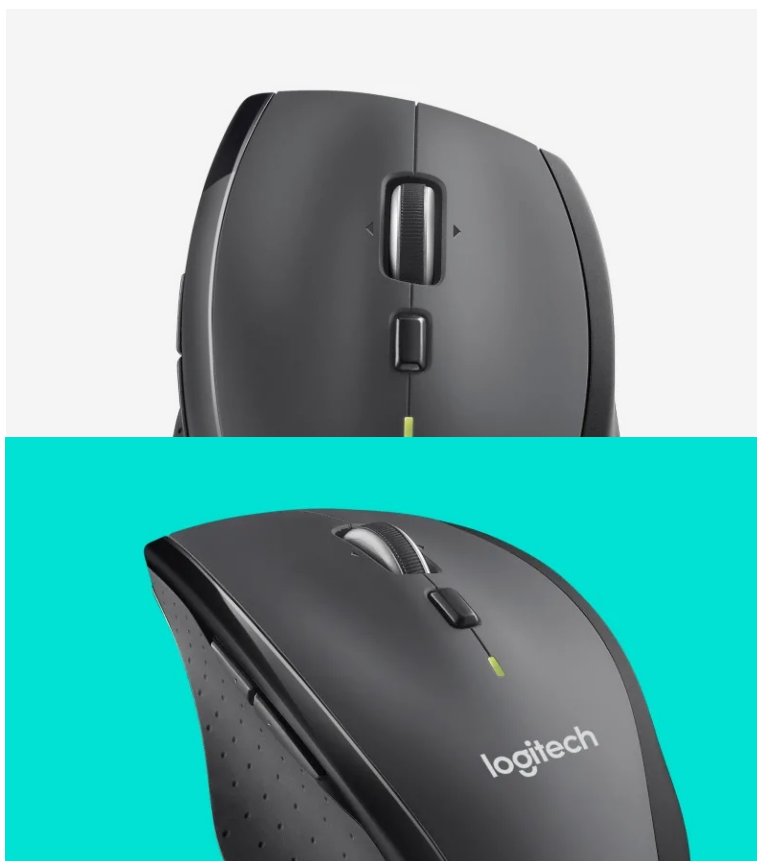

kompatibilních zařízení a výrazně tak zvyšuje flexibilitu práce.

Logitech Marathon M705

Ergonomická optická myš vybavená **pěti tlačítky** disponuje přesným senzorem s rozlišením **1000 DPI**. Pravoruké provedení větších rozměrů pohodlně padne do dlaně ruky a díky **pogumovanému povrchu** je velmi jemné na dotek. Připojení lze jednoduše realizovat skrze USB adaptér a technologii **2,4 GHz**. Napájení zajišťují **dvě AA baterie**, které udrží myš v chodu až 36 měsíců.

ZÁKLADNÍ SPECIFIKACE

Typ myši: optická

Počet tlačítek: 5

Rozlišení: 1000 DPI

Rozhraní: 2,4 GHz (USB adaptér)

Dosah: 10 m

Napájení: 2× AA baterie (součástí balení)

Rozměry: 109 × 71 × 42 mm

Hmotnost: 135 g

Barva: černá-šedá