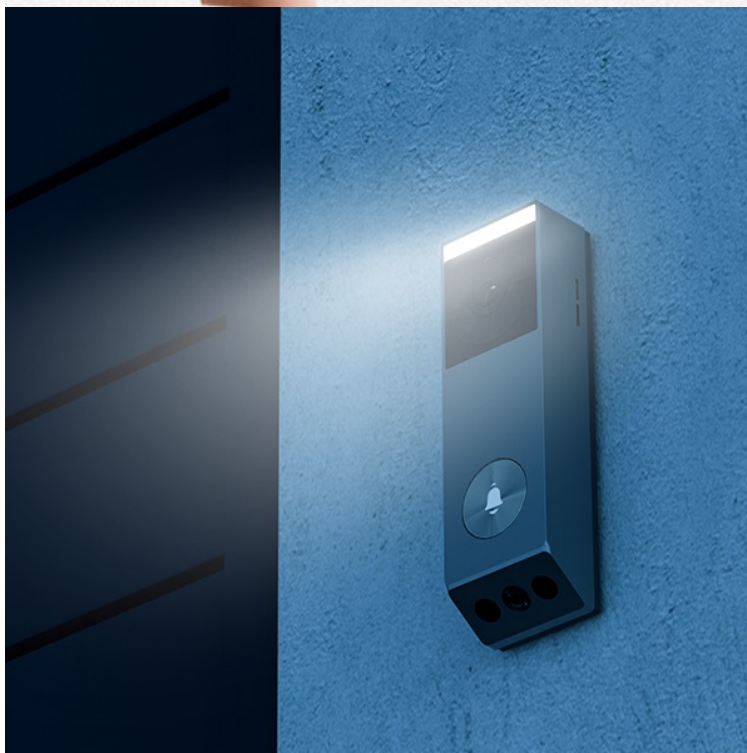

### EZVIZ EP3x Pro - v klidu se podívejte, kdo stojí za dveřmi

**Chytrý domovní zvonek EZVIZ EP3x Pro** s dvojicí objektivů a detekčními funkcemi pro komplexní monitoring vašeho vchodu. Disponuje **hlavní frontální 2K kamerou** a **spodní kamerou s rozlišením 1080p**, která díky směřování dolů umožňuje zjistit, zda nejsou na zemi pohozené balíčky, noviny, pošta apod. **Duální snímače** zaznamenají všechny osoby pohybující se v okolí vchodových dveří. Uplatní se jak při příhodu návštěv, tak kurýrních služeb, dovážek jídla apod.

Video v kvalitě 2K je ostré, živé a perfektně čitelné. Jednoduše rozpoznáte, kdo stojí za dveřmi. A to i za slabého osvětlení díky **zabudované LED diodě s bílým přísvitem**. Celý **set EZVIZ EP3x Pro** se vyznačuje rychlou a jednoduchou instalací. Uchycení je možné na jakékoli dveře, kde není plánováno elektrické vedení. O provoz se stará **zabudovaná baterie**, kterou lze napájet pomocí solárního panelu, případně skrze USB-C konektor.