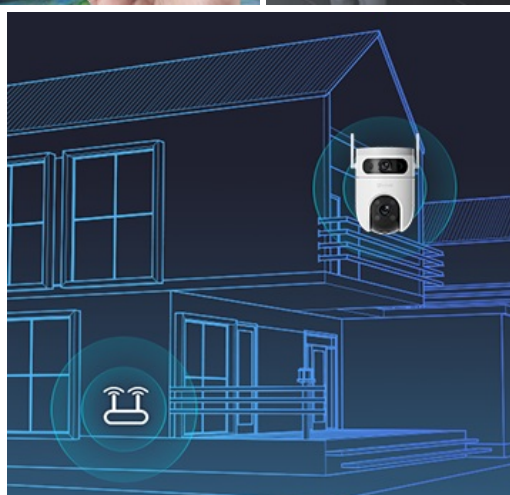

Ušetříte: **223 Kč**

Kód zboží: KIPEZV1064

Part No.: CS-H9C-R105-8H33WFL

Záruka: 24 měs.

Stav: Nové zboží

Popis

EZVIZ H9c Dual 2K - zvýšené zabezpečení díky dvojici objektivů

Bezpečnostní kamera EZVIZ H9c Dual 2K pro monitoring venkovního prostředí. Je vybavena **dvojicí objektivů, které zachytí i větší oblasti**, a svým výkonem se dokáže vyrovnat i systémům s více kamerami. Podporuje **výrazně automatizovaný provoz**, což umožňuje například zaznamenat důležité události a nestandardní činnosti a vždy hlídkovat ve správný čas na správných místech.

Díky **technologii duálních čoček** venkovní **IP kamera EZVIZ H9c Dual 2K** zachycuje obraz v širokoúhlém spektru. Další teleobjektiv podporuje otáčení a naklápění, což ve finální spolupráci umožňuje zachytit mnohem více než běžná kamera. **Oba objektivy nabízí vysoké rozlišení 2K** pro vysokou kvalitu záběrů.

Vylepšená úroveň detekce

EZVIZ H9c Dual 2K disponuje pokročilou detekční technologií, která umožňuje rozpoznat člověka i vozidla. Při lidských pohybech aktivuje **funkci automatického sledování**, takže máte přehled o veškerém konání. Díky dvojici objektivů a otočnému designu **lze přizpůsobit detekční zóny** podle vašich požadavků. Vzhledem k **nastavitelné citlivosti detekce** předejdete falešným poplachům, například v důsledku padajícího listí nebo poletujícího hmyzu.

EZVIZ H9c Dual 2K

Venkovní otočná IP kamera s duálním snímačem je navržena pro sledování venkovních prostor ve vysokém rozlišení obrazu **2K** při **15 fps**. Konstrukce se **dvěma objektivy** zajišťuje komplexní pokrytí velkých prostor. Pro nahrávání zřetelného videa i v naprosté tmě disponuje **nočním režimem s IR přísvitem** do vzdálenosti až 30 m a také **bílým LED přísvitem pro barevné záběry v noci**. Kompresce **H.265/H.264** snižuje nároky na přenos dat a úložiště. Natočené záznamy je možné ukládat na **microSD kartu** do kapacity až 512 GB, nebo odesílat na cloudové úložiště (na základě