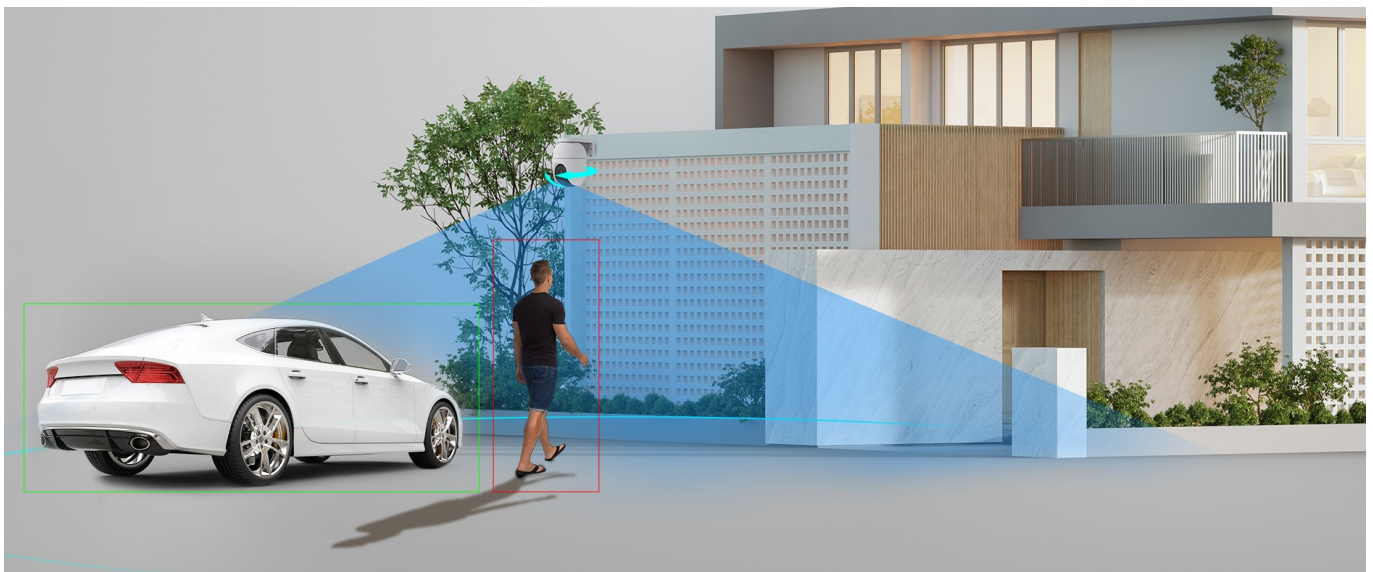

### EZVIZ C8c - IP kamera, která dbá na bezpečnost

**Venkovní IP kamera EZVIZ C8c** zvýší zabezpečení vnějšího prostoru. Je navržena pro panoramatické snímání ve vysokém **rozlišení obrazu 2K+**. Díky tomu zachytí bohatý prostor bez slepých úhlů, a to jak ve dne, tak v noci. Rozlišení vykresluje ostrý obraz se všemi detaily. Samozřejmostí je **detekce pohybu osoby a rozlišení postav, vozidel a běžných objektů** pomocí algoritmu umělé inteligence.

To předchází falešným poplachům vyvolaných poletujícími listy nebo hmyzem. **Model EZVIZ C8c** je vybaven **reproduktorem a mikrofonom** pro obousměrnou komunikaci, což oceníte například při příjezdu kurýra nebo donáškové služby. Samozřejmostí je **podpora nočního vidění**. Integrovaný IR přísvit s dosahem až 30 metrů zajistí dobře viditelný obraz i v nočních hodinách.

### EZVIZ C8c 4 Mpx

Venkovní IP kamera nabízí snímač **1/3" CMOS** s rozlišením **4 Mpx**, který je schopný snímat video v rozlišení 2560 × 1440 při **30 fps**. Pro případ zhoršených světelných podmínek je přítomen **IR přísvit** do vzdálenosti **30 m**. Komprese **H.265/H.264** snižuje nároky na přenos dat a úložiště. Natočené záznamy je možné ukládat na **microSD kartu** do kapacity až 512 GB, nebo odesílat na cloudové úložiště (na základě předplatného). **Aktivní zastrašení** v podobě stroboskopického světla a zvukového alarmu pak varuje případné narušitele. Součástí kamery je integrovaný **reproduktor a mikrofon**, který umožní kvalitní oboustrannou komunikaci. Propojení kamery pomocí aplikace v mobilním zařízení umožní pohodlný vzdálený přístup, pořizování záznamů či fotografií nebo upozornění v případě **detekce pohybu**. Připojení lze jednoduše realizovat jak drátově prostřednictvím **RJ-45** konektoru, tak bezdrátově skrze **Wi-Fi**. Přímou v aplikaci navíc můžete s kamerou pohodlně otáčet o **až 350°** horizontálně a **až 80°** vertikálně. Je kompatibilní s inteligentními hlasovými asistenty **Amazon Alexa a Google Assistant**.