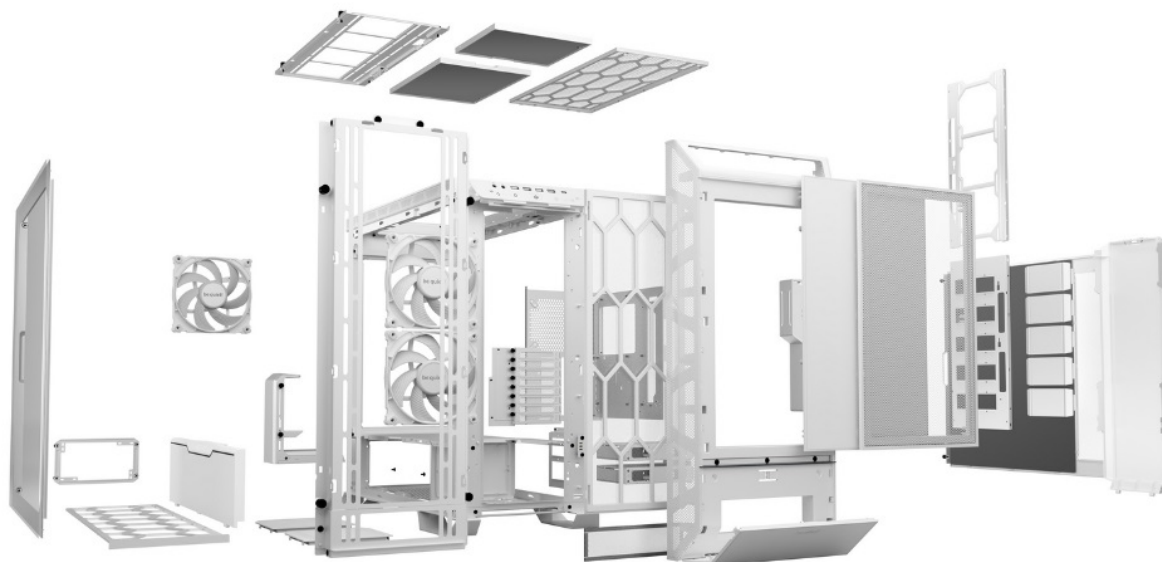

Be quiet! DARK BASE PRO 901 Window - dejte komponentům řád a chlazení

Stylová počítačová skříň Be quiet! DARK BASE PRO 901 Window s průhlednou bočnicí, která nabízí dostatek prostoru pro uložení komponent a podpoří tichý provoz celé sestavy. **Průhledná bočnice** poskytne jasný pohled dovnitř, když potřebujete zkontrolovat, jak všechno pěkně šlape. Popřípadě vám umožní také snadný upgrade součástí v budoucnu.

Skříň Be quiet! DARK BASE PRO 901 Window se vyznačuje také odnímatelnou horní a přední částí. **Zabudovaný rozbočovač pro ventilátory** oceníte při stavbě moderního PC systému, který vyžaduje pořádné ochlazení. **Trojice předinstalovaných ventilátorů Silent Wigs 4** zajistí precizní proudění vzduchu. Design lopatek produkuje takový tlak vzduchu, aby byl zajištěn potřebný výkon při zachování nízké hladiny hluku.

Be quiet! DARK BASE PRO 901 Window

Kvalitní počítačová skříň s průhlednou bočnicí formátu **Middle Tower** nabízí **šest 2,5"** pozic pro SSD disky a **dvě 3,5"** pozice pro pevné disky. Předinstalovány jsou **tři 140 mm ventilátory**, které lze optimalizovat jak pro tichý chod, tak pro výkon bez kompromisu pomocí dotykových tlačítek na horním panelu. Zde se také nachází **čtyři porty USB 3.0**, jeden port **USB-C**, sluchátkový výstup a audio vstup pro mikrofon. Herní design ještě doplňuje elegantní **ARGB osvětlení**. Ve skříni je dostatek prostoru pro chladič CPU do výšky až 190 mm a grafickou kartu o délce až 370 mm. Důmyslné řešení umožňuje pohodlné umístění **až 420 mm dlouhého výměníku** vodního chlazení na přední straně. Potěší také přítomnost **prachových filtrů**. Skříň je dodávána **bez zdroje**.

ZÁKLADNÍ SPECIFIKACE

Provedení skříně: Middle Tower

Interní pozice: 6 × 2,5", 2 × 3,5"

Kompatibilita základní desky: E-ATX, XL-ATX, ATX, Micro ATX, Mini-ITX

Zdroj: bez zdroje

Konektory na horním panelu: 4 × USB 3.0, 1 × výstup pro sluchátka, 1 × vstup mikrofonu