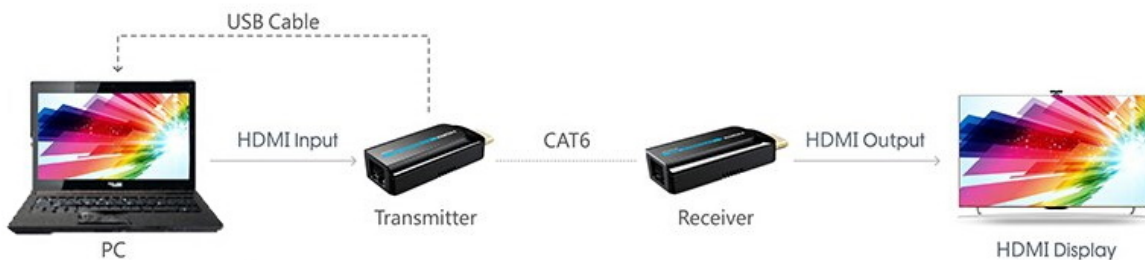

PREMIUMCORD HDMI FULL HD EXTENDER

Cena celkem:	775 Kč (bez DPH: 640 Kč)
Běžná cena:	852 Kč
Ušetříte:	77 Kč
Kód zboží:	KABPMC1025
Part No.:	khext50-7
Záruka:	24 měs.
Stav:	Nové zboží

Popis

PremiumCord HDMI Full HD extender

Pomocí tohoto extenderu lze jednoduše přenést HDMI signál v rozlišení **1080p při 50/60 Hz na vzdálenost až 50 m**. Konvertor (vysílač) převede standardní HDMI signál na síťový LAN a pomocí kabelu CAT6/6a/7 jej přenese do místa určení, kde je opět přeměněn na HDMI. Maximální datový tok **10,2 Gbps** zajistí stabilní přenos. Napájení konvertorů je realizováno pomocí micro USB konektoru (kabel micro USB na USB je součástí balení). Podporuje také **PoE napájení**, pouze jedna jednotka tedy musí být zapojena do USB napájení, druhá jednotka se napájí z první přes UTP kabel.

Poznámka: Extender nesmí být zapojen do počítačové sítě LAN, switchu, routeru nebo do jiného aktivního síťového zařízení. Vysílač a přijímač musí být přímo propojeny LAN kabelem, nejlépe bez přerušení.

Vlastnosti:

- přenos HDMI 1.3 signálu
- přenos 1080p při 50/60 Hz na vzdálenost až 50 m
- přenosová rychlost až 10,2 Gbps
- podpora HDCP 1.3
- vysílač i přijímač disponují Reset tlačítkem
- přenáší digitální obraz i zvuk
- podporuje PoE napájení

ZÁKLADNÍ SPECIFIKACE

Technologie přenosu: HDMI 1.3, HDCP 1.3

Maximální vzdálenost přenosu: až 50 m

Podporovaná rozlišení: 1080p při 50/60 Hz, 1080i při 50/60 Hz, 720p při 50/60 Hz, 576p při 50 Hz, 576i při 50 Hz, 480p při 60 Hz, 480i při 60 Hz