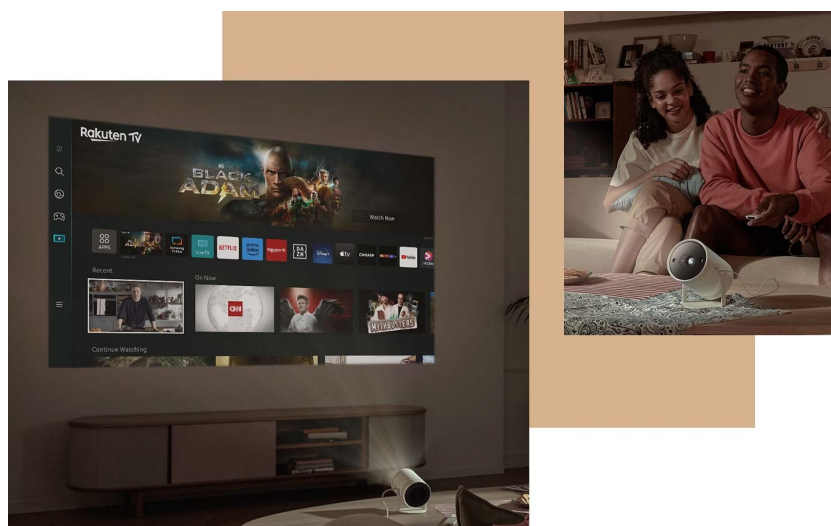

Popis

Maximální volnost sledování s projektorem Samsung The Freestyle 2

Přenosný projektor Samsung The Freestyle 2, který vám díky své nízké váze a rozměrům umožní promítat obsah kdekoli, kdykoli v rozmanitých úhlech. **Kompaktní design a lehkost** umožňují přenášení přímo v ruce a můžete jej vzít s sebou na cesty. Skrze **rozhraní USB-C** projektor připojíte ke kompatibilní externí baterii a můžete promítat v exteriéru, na venkovní párty, grilování apod. **Full HD rozlišení** produkuje ostrý obraz a ve spojení s praktickým **stojánkem** snadno nastavíte ideální polohu.

Oblíbený obsah můžete sledovat z různých pozic a úhlů, jak chcete. Výsledný obraz se navíc snadno optimalizuje přímo z místa, takže se můžete rozloučit s nepříjemným zkreslením, ať už **projektor Samsung The Freestyle 2** stojí kdekoli. Samozřejmostí je také dostatečné ozvučení.

Zabudovaný **reproduktor** produkuje **360stupňový zvuk**, který se rozprostírá po nejbližším okolí. Mezi další přednosti patří **funkce Samsung Smart TV** pro ještě bohatší multimediální zážitky s certifikovanými aplikacemi.