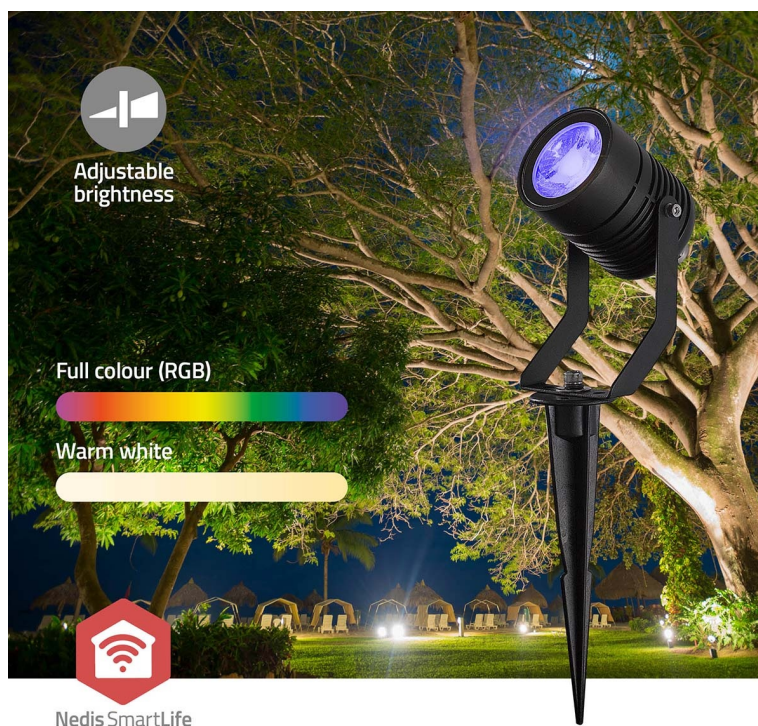

Ušetříte: **334 Kč**

Kód zboží: OSVNED1100

Part No.: ZBLOS10RGBW3

Záruka: 24 měs.

Stav: Nové zboží

### Nedis ZBLOW10RGBW - chytré bodové světlo s chytrým ovládáním

**Trojice světel Nedis ZBLOW10RGBW** představuje perfektně řešení pro osvětlení veovního prostoru v rámci vaší chytré domácnosti. Tato bodová světla jsou navržena s ohledem na **výkon i odolnost** díky vsazení do hliníkového pouzdra. Podporuje **barevné RGB osvětlení**, s pomocí kterého vykouzlíte požadovanou atmosféru podél cesty, na dvoře, zahradě či jiném venkovním prostoru.

Skrze **protokol Zigbee** můžete snadno integrovat všechna svítidla do jedné sítě a využívat jejich výkon na maximum. **Bodová světla Nedis ZBLOW10RGBW** se vyznačují nízkou spotřebou energie a snižují tak tlak na vaši peněženku. Pomocí **aplikace Nedis Smartlife** máte nad osvětlením vždy plnou kontrolu. Skrze smartphone například upravíte jas, nastavíte časové plány apod. Nechybí ani **podpora hlasových asistentů Amazon Alexa a Google Home**.

## Nedis ZBLOW10RGBW

Sada tří chytrých **venkovních bodových LED svítidel** s elegantním designem a pokročilými funkcemi je dokonalým doplňkem pro zahradu či příjezdovou cestu. Nabízí možnost výběru mezi **teplým bílým světlem** nebo živými barvami **RGB**. Svítidlo lze pomocí technologie **Wi-Fi** propojit s aplikací **Nedis SmartLife** v chytrém telefonu a dálkově tak ovládat **jas a barvy** dle vašich potřeb. S funkcí plánování můžete také pohodlně nastavit **časové plány**. Protokol **Zigbee** umožňuje připojit více zařízení v rámci jedné sítě. Integrací různých světel kompatibilních se Zigbee můžete vytvořit synchronizovaný zážitek z osvětlení v celé venkovní oblasti. Samozřejmostí už je podpora **hlasového ovládání** pomocí Amazon Alexa nebo Google Home.