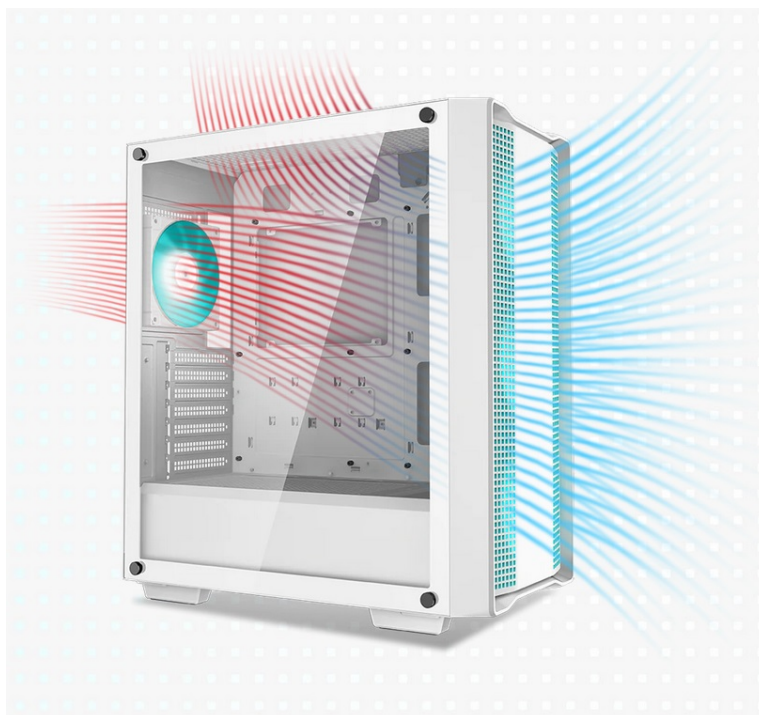

### Skvělý start pro každou PC sestavu - DEEPCOOL CC560 V2

**Počítačová skříň DEEPCOOL CC560 V2** ve formátu Middle Tower nabízí nejenom dostatek prostoru pro uložení komponent, ale také efektivní proudění vzduchu. Vnitřní prostor je **kompatibilní s celou řadou součástek**, průhledná bočnice vám poskytne ideální vzhled do sestavy, abyste viděli, že je vše připraveno. Model **DEEPCOOL CC560 V2** si zakládá na dobře vedeném větrání. **Přední panel spolu s perforovanou horní stranou** totiž umožňují lepší airflow a celkovou cirkulaci vzduchu.

Skříň je osazena hned **4 předinstalovanými ventilátory**, které poskytují potřebný výkon a zajistí ideální chlazení sestavy. Horní strana je osazena rovněž **prachovým filtrem** a základními konektory pro připojení periferií nebo sluchátek. Místo najdete také pro **až 360 mm dlouhý výměník vodního chlazení**. Pro úložiště je připravena **dvojice 2,5" pozic pro SSD disky** a **dvojice 3,5" pozice pro pevné disky**.

## DEEPCOOL CC560 v2

Skříň formátu Middle Tower s **průhlednou bočnicí** nabízí **dvě 2,5"** pozice pro SSD disky a **dvě 3,5"** pozice pro pevné disky. Na horním panelu se nachází jeden **USB 3.0** port, jeden USB 2.0 port a kombinovaný port sluchátek a mikrofonu. Skříň je osazena celkem **čtyřmi ventilátory s modrým podsvícením** o velikosti 120 mm. Důmyslné řešení umožňuje pohodlné umístění **až 360 mm dlouhého výměníku** vodního chlazení na přední straně. Ve skříni je dostatek prostoru pro chladič CPU do výšky až 165 mm a grafickou kartu o délce 370 mm. Dodávána je **bez zdroje**. Součástí je také **magnetický prachový filtr** na horním panelu.

### ZÁKLADNÍ SPECIFIKACE

**Provedení skříně:** Middle Tower

**Interní pozice:** 2 × 2,5", 2 × 3,5"

**Kompatibilita základní desky:** ATX, Micro ATX, Mini-ITX

**Zdroj:** bez zdroje

**Konektory na horním panelu:** 1 × USB 3.0, 1 × USB 2.0, 1 × kombinovaný port sluchátek a mikrofonu