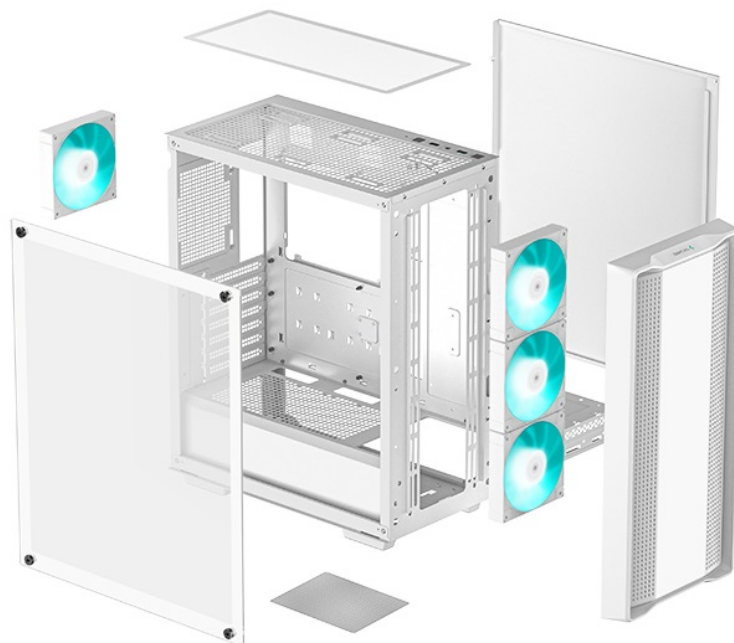

### Skvělý start pro každou PC sestavu - DEEPCOOL CC560 V2

**Počítačová skříň DEEPCOOL CC560 V2** ve formátu Middle Tower nabízí nejenom dostatek prostoru pro uložení komponent, ale také efektivní proudění vzduchu. Vnitřní prostor je **kompatibilní s celou řadou součástek**, průhledná bočnice vám poskytne ideální vzhled do sestavy, abyste viděli, že je vše připraveno. Model **DEEPCOOL CC560 V2** si zakládá na dobře vedeném větrání. **Přední panel spolu s perforovanou horní stranou** totiž umožňují lepší airflow a celkovou cirkulaci vzduchu.

Skříň je osazena hned **4 předinstalovanými ventilátory**, které poskytují potřebný výkon a zajistí ideální chlazení sestavy. Horní strana je osazena rovněž **prachovým filtrem** a základními konektory pro připojení periferií nebo sluchátek. Místo najdete také pro **až 360 mm dlouhý výměník vodního chlazení**. Pro úložiště je připravena **dvojice 2,5" pozic pro SSD disky** a **dvojice 3,5" pozice pro pevné disky**.

## DEEPCOOL CC560 v2

Skříň formátu Middle Tower s **průhlednou bočnicí** nabízí **dvě 2,5"** pozice pro SSD disky a **dvě 3,5"** pozice pro pevné disky. Na horním panelu se nachází jeden **USB 3.0** port, jeden USB 2.0 port a kombinovaný port sluchátek a mikrofonu. Skříň je osazena celkem **čtyřmi ventilátory s modrým podsvícením** o velikosti 120 mm. Důmyslné řešení umožňuje pohodlné umístění **až 360 mm dlouhého výměníku** vodního chlazení na přední straně. Ve skříni je dostatek prostoru pro chladič CPU do výšky až 165 mm a grafickou kartu o délce 370 mm. Dodávána je **bez zdroje**. Součástí je také **magnetický prachový filtr** na horním panelu.

### ZÁKLADNÍ SPECIFIKACE

**Provedení skříně:** Middle Tower

**Interní pozice:** 2 × 2,5", 2 × 3,5"

**Kompatibilita základní desky:** ATX, Micro ATX, Mini-ITX

**Zdroj:** bez zdroje

**Konektory na horním panelu:** 1 × USB 3.0, 1 × USB 2.0, 1 × kombinovaný port sluchátek a mikrofonu