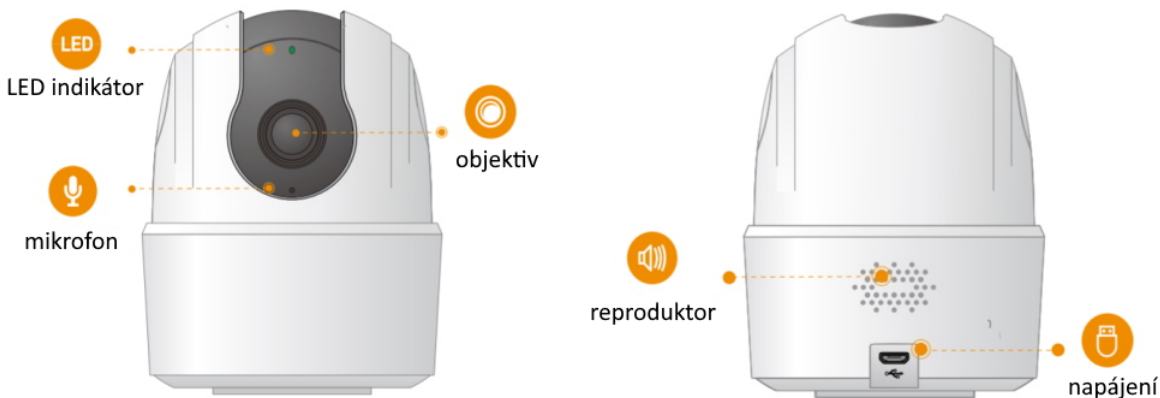

IMOU RANGER 2C 3MP-H1

Cena celkem:	673 Kč (bez DPH: 556 Kč)
Běžná cena:	740 Kč
Ušetříte:	67 Kč
Kód zboží:	KIPMOU1114
Part No.:	IPC-K2ECP-3H3W
Záruka:	24 měs.
Stav:	Nové zboží

Popis

Imou Ranger 2C 3MP-H1

IP otočná kamera do domácnosti přináší živý monitoring v křišťálově čisté **2K** kvalitě. Kompresa **H.265** snižuje nároky na přenos dat a úložiště. Pro nahrávání zřetelného videa i v naprosté tmě disponuje kamera **nočním režimem s IR přisvícením** do vzdálenosti až 10 m. Praktická technologie **detekce osob** spolu s **vestavěnou sirénou** spolehlivě ochrání vaši domácnost a odradí nežádoucí návštěvy. O narušení prostoru se ihned dozvíte skrze **notifikaci**, kterou kamera zašle do vašeho mobilního telefonu prostřednictvím **aplikace Imou Life**. Ta mimo jiné umožňuje pohodlnou vzdálenou správu, ovládaní kamery, živý náhled či přehrávání záznamu. Kameru lze na dálku otáčet i naklánět. K dispozici je také **alarm pro neobvyklé zvuky**, který vám pošle notifikaci například při pláči dítěte. Díky zabudovanému **reproduktoru a mikrofonu** lze kameru využít pro obousměrnou komunikaci s blízkými či domácím mazlíčkem.

ZÁKLADNÍ SPECIFIKACE

Vlastnosti:

- Mobilní aplikace v češtině
- Detekce osob
- Detekce abnormálních zvuků
- Alarmové notifikace
- Smart Tracking - automaticky zaostří a sleduje pohybující se objekty
- Noční režim
- Režim soukromí
- Kodeky H.265/ H.264
- Slot pro micro SD kartu

- Obousměrné audio
- 360° pokrytí

Zobrazení:

Rozlišení snímače: 3,0 Mpx

Snímací čip: 1/2,8" CMOS

Maximální rozlišení: 2304 × 1296 px

Snímková rychlost: 25/30 fps

IR přísvit: ano, do 10 m

Objektiv: f = 3,6 mm, úhel záběru 83° horizontálně, 46° vertikálně, 100° diagonálně

Rozhraní:

Porty: 1× microUSB-B (pouze pro napájení)

Wi-Fi: ano, IEEE 802.1b/g/n

Video komprese: H.265/ H.264

Slot paměťových karet: microSD (max. 256 GB)

Audio: vestavěný reproduktor a mikrofon

Mechanické vlastnosti a prostředí: