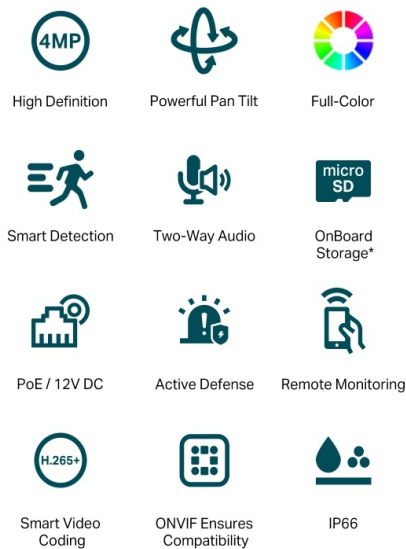

Popis

Zvyšte zabezpečení svého majetku s kamerou TP-Link VIGI C540

Venkovní síťová IP kamera TP-Link VIGI C540 s otočnou konstrukcí a plnobarevným nočním viděním, která zachytí každý kout. Přináší **pokročilé funkce snímání**, díky nimž vám neunikne nic, co se v jejím dohledu děje. Díky **funkci otáčení a naklápění** pokryje potřebný prostor. Umožňuje nastavit monitorovací trasy, a tak drží potřebné pozice.

- **Vysoké rozlišení 4 Mpx:** Více než dost pixelů na to, aby kamera zachytila některé diskrétnější detaily.
- **Nepřetržitě barevné snímání:** Díky vysoce citlivému snímači a bílému LED přísvitu můžete spoléhat na 24hodinové snímání barevných detailů i v úplné tmě.
- **Výkonná funkce otáčení a naklápění:** Inteligentnější možnosti monitorování klíčových oblastí a zvýšení bezpečnosti vašeho majetku nabízejí přizpůsobitelné trasy střežení a automatické sledování.
- **Krytí IP66:** Spolehlivé krytí IP66 zajišťuje stabilní provoz i v náročných venkovních podmínkách.
- **Inteligentní detekce:** Aktivně detekuje neobvyklé události, jako je narušení vytyčené oblasti a překročení hranice, a ihned vám zašle oznámení.
- **Aktivní obrana:** Varujte a odraďte možné vetřelce pomocí zvukových a světelných alarmů v případě detekce nestandardních situací.
- **H.265+:** Kamery přenášejí komprimovaný křišťálově čistý obraz, aniž by využívaly další šířku pásma, a šetří tak místo na disku, snižují zatížení sítě a náklady na monitorování – to vše bez snížení kvality obrazu.
- **PoE+/12 V DC:** Dva typy napájecích zdrojů vám poskytnou nejen větší pohodlí, ale také pozoruhodně usnadní zapojení.
- **Vzdálená správa:** Spravujte své zabezpečení přímo z dlaně pomocí aplikace VIGI.