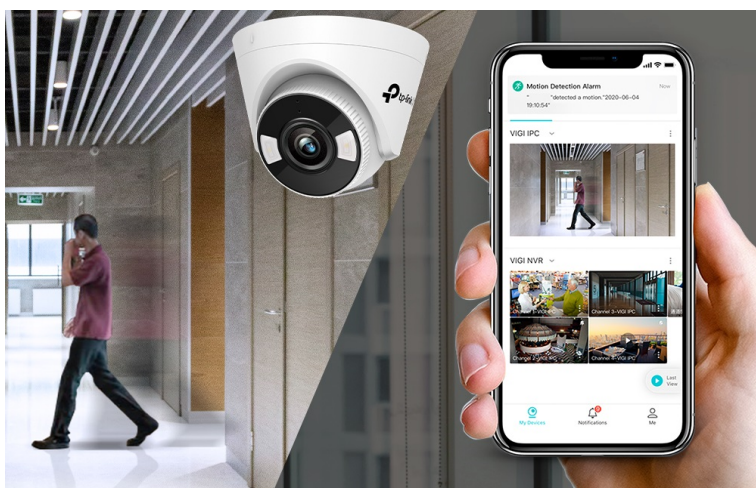

### TP-Link VIGI C440-W - dohlíží na bezpečnost ve dne v noci

**IP kamera TP-Link VIGI C440-W s plnobarevným nočním viděním**, která se postará o zabezpečení prostoru. Disponuje snímačem CMOS, který zachycuje obraz ve vysokém rozlišení, a je ideální pro nepřetržitý monitoring ve dne i v noci. Model **TP-Link VIGI C440-W** podporuje maximální **rozlišení 4 Mpx** a sledování okolí v barvách. Díky **podpoře bezdrátového připojení** je konektivita rychlá a jednoduchá všude, kde je pokrytí Wi-Fi signálem.

Remote Monitoring

Smart Video  
Coding

ONVIF Ensures  
Compatibility

**Kamera TP-Link VIGI C440-W** nabízí **funkce inteligentní detekce**, a kromě zachycení pohybu vás upozorní také na narušení prostoru, překročení linie nebo na záměrně zablokování zorného pole. O veškerých aktivitách a událostech, které nastanou, jste okamžitě informováni na své mobilní zařízení. Ve spojení se **zabudovaným mikrofonom a reproduktorem** můžete také ihned náležitě reagovat formou **obousměrné komunikace**.

#### TP-Link VIGI C440-W 4 mm

**4megapixelová IP** kamera typu **turret** nabízí snímač **1/3" CMOS** s rozlišením **2560 × 1440** obrazových bodů a podporu **DWDR**. Připojení lze jednoduše realizovat pomocí **RJ-45 portu**, nebo bezdrátově skrze **Wi-Fi**. Díky **aplikaci TP-Link VIGI** lze sledovat dění **24 hodin denně, 7 dní v týdnu** odkudkoli skrze váš smartphone. Spolehlivý systém nočního vidění