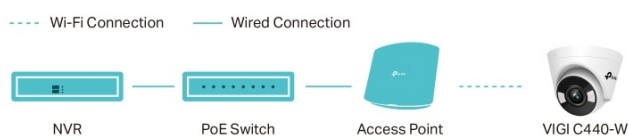

### TP-Link VIGI C440-W - dohlíží na bezpečnost ve dne v noci

**IP kamera TP-Link VIGI C440-W s plnobarevným nočním viděním**, která se postará o zabezpečení prostoru. Disponuje snímačem CMOS, který zachycuje obraz ve vysokém rozlišení, a je ideální pro nepřetržitý monitoring ve dne i v noci. Model **TP-Link VIGI C440-W** podporuje maximální **rozlišení 4 Mpx** a sledování okolí v barvách. Díky **podpoře bezdrátového připojení** je konektivita rychlá a jednoduchá všude, kde je pokrytí Wi-Fi signálem.

Remote Monitoring

Smart Video  
Coding

ONVIF Ensures  
Compatibility

**Kamera TP-Link VIGI C440-W** nabízí **funkce inteligentní detekce**, a kromě zachycení pohybu vás upozorní také na narušení prostoru, překročení linie nebo na záměrně zablokování zorného pole. O veškerých aktivitách a událostech, které nastanou, jste okamžitě informováni na své mobilní zařízení. Ve spojení se **zabudovaným mikrofonom a reproduktorem** můžete také ihned náležitě reagovat formou **obousměrné komunikace**.

#### TP-Link VIGI C440-W 4 mm

**4megapixelová IP** kamera typu **turret** nabízí snímač **1/3" CMOS** s rozlišením **2560 × 1440** obrazových bodů a podporu **DWDR**. Připojení lze jednoduše realizovat pomocí **RJ-45 portu**, nebo bezdrátově skrze **Wi-Fi**. Díky **aplikaci TP-Link VIGI** lze sledovat dění **24 hodin denně, 7 dní v týdnu** odkudkoli skrze váš smartphone. Spolehlivý systém nočního vidění