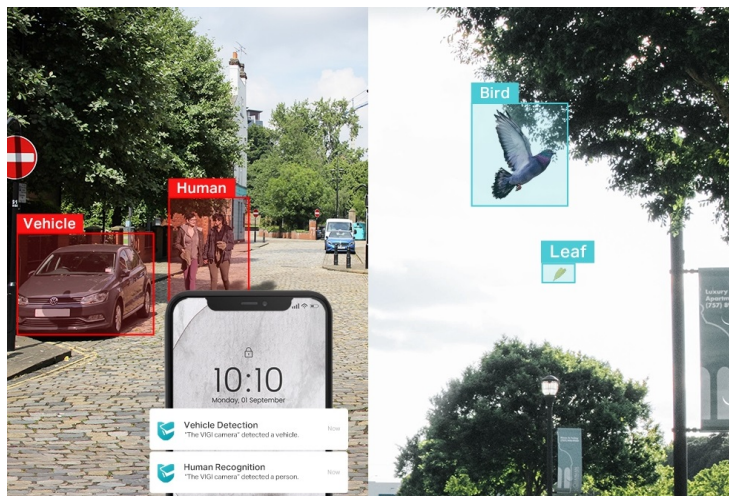

Záruka:

24 měs.

Stav:

Nové zboží

Popis

TP-Link VIGI C350 - dbá na ochranu ve dne i v noci

Venkovní IP kamera TP-Link VIGI C350 pro zabezpečení a monitoring v **režimu 24/7**. Produkuje obraz ve vysokém rozlišení, s barevnými detaily ve dne i v noci. Kamera disponuje **plnobarevným viděním a rozlišením 5 Mpx**. Výsledný obraz zpracovává pokročilá technologie ViGi, takže kamera vše zachytí jasně, čistě a zřetelně identifikuje veškeré potřebné objekty.

Integrované čipy s umělou inteligencí efektivně **rozpoznávají osoby a vozidla**, současně filtrují například přelet ptáků nebo listů. Pravidla pro spuštění **alarmu a notifikace** si můžete přizpůsobit podle vlastních požadavků a zachytit celou škálu nestandardních událostí.

Následná **obousměrná komunikace** a podpora **aplikace TP-Link VIGI** vám umožní okamžitě reagovat a mít každou událost pod kontrolou. Pro venkovní použití je **kamera TP-Link VIGI C350** zhotovena z kvalitních materiálů. **Konstrukce se stupněm krytí IP6** zajišťuje voděodolnost a ochranu ve vnějších podmínkách.

Scene Change
Detection

TP-Link VIGI C350 4 mm

5megapixelová IP kamera typu **bullet** nabízí snímač **1/2,7" CMOS** s rozlišením **2880 × 1620** obrazových bodů, **citlivost 0,005 lux (barevně)** a podporu **WDR (120 dB)**. Připojení lze jednoduše realizovat pomocí **RJ-45 portu**. Díky **aplikaci TP-Link VIGI** lze sledovat **děni 24 hodin denně, 7 dní v týdnu** odkudkoli skrze váš smartphone. Spolehlivý systém nočního vidění zajišťuje, že kamera funguje dobře i za špatných světelných podmínek a zaznamenává dění pro budoucí kontrolu. Dva způsoby napájení vám poskytnou nejen větší pohodlí, ale také mimořádně usnadní zapojení.