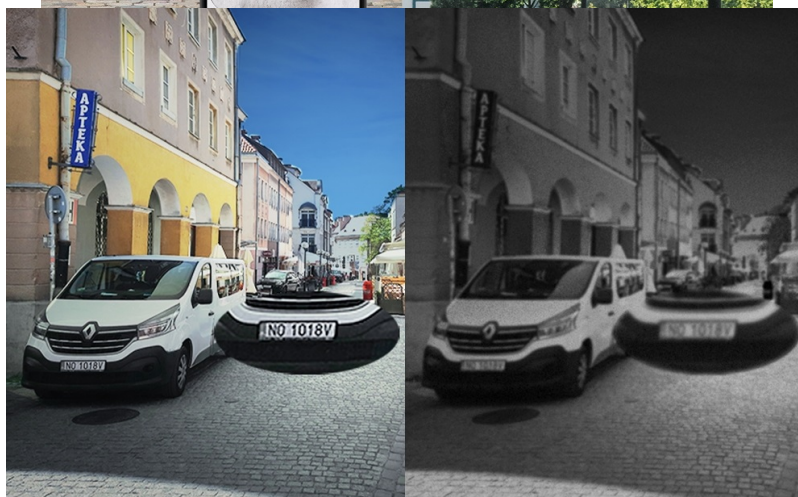

Záruka:

24 měs.

Stav:

Nové zboží

Popis

TP-Link VIGI C350 - dbá na ochranu ve dne i v noci

Venkovní IP kamera TP-Link VIGI C350 pro zabezpečení a monitoring v **režimu 24/7**. Produkuje obraz ve vysokém rozlišení, s barevnými detaily ve dne i v noci. Kamera disponuje **plnobarevným viděním a rozlišením 5 Mpx**. Výsledný obraz zpracovává pokročilá technologie ViGi, takže kamera vše zachytí jasně, čistě a zřetelně identifikuje veškeré potřebné objekty.

Integrované čipy s umělou inteligencí efektivně **rozpoznávají osoby a vozidla**, současně filtrují například přelet ptáků nebo listů. Pravidla pro spuštění **alarmu a notifikace** si můžete přizpůsobit podle vlastních požadavků a zachytit celou škálu nestandardních událostí.

Následná **obousměrná komunikace** a podpora **aplikace TP-Link VIGI** vám umožní okamžitě reagovat a mít každou událost pod kontrolou. Pro venkovní použití je **kamera TP-Link VIGI C350** zhotovena z kvalitních materiálů. **Konstrukce se stupněm krytí IP6** zajišťuje voděodolnost a ochranu ve vnějších podmínkách.