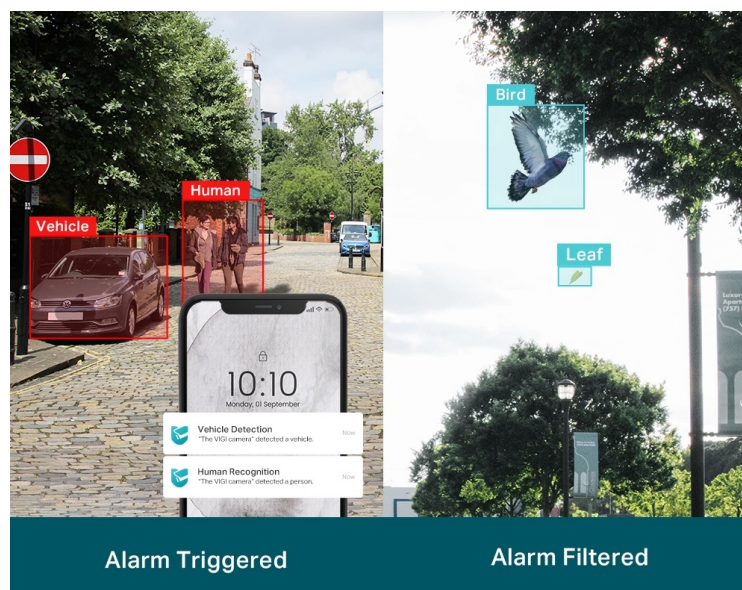

Popis

TP-Link VIGI C330I - venkovní zabezpečení v provedení bullet

Venkovní IP kamera TP-Link VIGI C330I typu bullet, která nabízí vysoké **rozišení 3 Mpx**. Díky tomu zachytí ostrý obraz s některými jemnějšími detaily. Vzhledem k **odolné konstrukci s certifikací IP67** je vhodná pro dohled nad venkovními prostory rodinných domů, okolí firem, staveb apod. Uplatní se nejenom při **rozpoznávání osob, ale také vozidel**.

Integrované čipy využívají **algoritmy umělé inteligence** a efektivně tak rozliší lidské postavy nebo auta od jiných objektů. **Pokročilé detekce** pak umožní rozpoznat například narušení oblasti, odstranění předmětu, překročení hranice nebo třeba neoprávněnou manipulaci s kamerou. Samozřejmostí je také **podpora mobilní aplikace TP-Link VIGI**, abyste dění mohli sledovat kdykoli a kdekoli skrze displej smartphonu.

TP-Link VIGI C330I 6 mm

3megapixelová IP kamera typu **bullet** nabízí snímač **1/2,8" CMOS** s rozlišením **2304 x 1296** obrazových bodů, **citlivost 0,1 lux (barevně)** a podporu **DWDR**. Připojení lze jednoduše realizovat pomocí **RJ-45 portu**. Díky **aplikaci TP-Link VIGI** lze sledovat dění **24 hodin denně, 7 dní v týdnu** odkudkoli skrze váš smartphone. Spolehlivý systém nočního vidění zajišťuje, že kamera funguje dobře i za špatných světelných podmínek a zaznamenává dění pro budoucí kontrolu. Dva způsoby napájení vám poskytnou nejen větší pohodlí, ale také mimořádně usnadní zapojení.