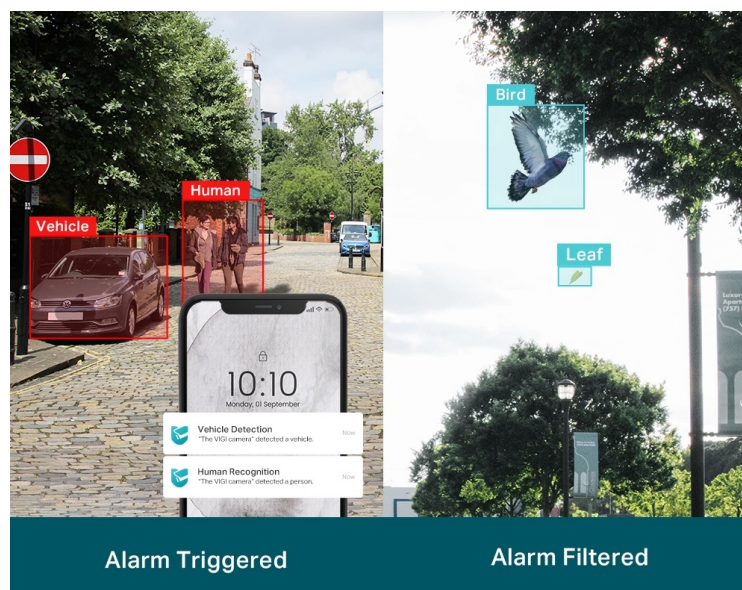

Popis

TP-Link VIGI C330I - venkovní zabezpečení v provedení bullet

Venkovní IP kamera TP-Link VIGI C330I typu bullet, která nabízí vysoké **rozišení 3 Mpx**. Díky tomu zachytí ostrý obraz s některými jemnějšími detaily. Vzhledem k **odolné konstrukci s certifikací IP67** je vhodná pro dohled nad venkovními prostory rodinných domů, okolí firem, staveb apod. Uplatní se nejenom při **rozpoznávání osob, ale také vozidel**.

Integrované čipy využívají **algoritmy umělé inteligence** a efektivně tak rozliší lidské postavy nebo auta od jiných objektů. **Pokročilé detekce** pak umožní rozpoznat například narušení oblasti, odstranění předmětu, překročení hranice nebo třeba neoprávněnou manipulaci s kamerou. Samozřejmostí je také **podpora mobilní aplikace TP-Link VIGI**, abyste dění mohli sledovat kdykoli a kdekoli skrze displej smartphonu.

TP-Link VIGI C330I 2,8 mm

3megapixelová IP kamera typu **bullet** nabízí snímač **1/2,8" CMOS** s rozlišením **2304 x 1296** obrazových bodů, **citlivost 0,1 lux (barevně)** a podporu **DWDR**. Připojení lze jednoduše realizovat pomocí **RJ-45 portu**. Díky **aplikaci TP-Link VIGI** lze sledovat dění **24 hodin denně, 7 dní v týdnu** odkudkoli skrze váš smartphone. Spolehlivý systém nočního vidění zajišťuje, že kamera funguje dobře i za špatných světelných podmínek a zaznamenává dění pro budoucí kontrolu. Dva způsoby napájení vám poskytnou nejen větší pohodlí, ale také mimořádně usnadní zapojení.