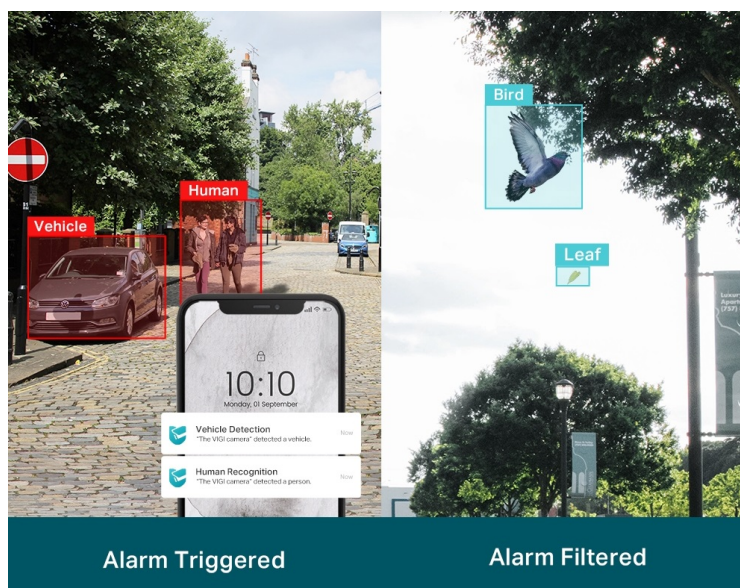

### TP-Link VIGI C320I - venkovní zabezpečení v provedení bullet

**Venkovní IP kamera TP-Link VIGI C320I typu bullet**, která nabízí vysoké **rozišení 2 Mpx**. Díky tomu zachytí ostrý obraz s některými jemnějšími detaily. Vzhledem k **odolné konstrukci s certifikací IP67** je vhodná pro dohled nad venkovními prostory rodinných domů, okolí firem, staveb apod. Uplatní se nejenom při **rozpoznávání osob, ale také vozidel**.

Integrované čipy využívají **algoritmy umělé inteligence** a efektivně tak rozliší lidské postavy nebo auta od jiných objektů. **Pokročilé detekce** pak umožní rozpoznat například narušení oblasti, odstranění předmětu, překročení hranice nebo třeba neoprávněnou manipulaci s kamerou. Samozřejmostí je také **podpora mobilní aplikace TP-Link VIGI**, abyste dění mohli sledovat kdykoli a kdekoli skrze displej smartphonu.