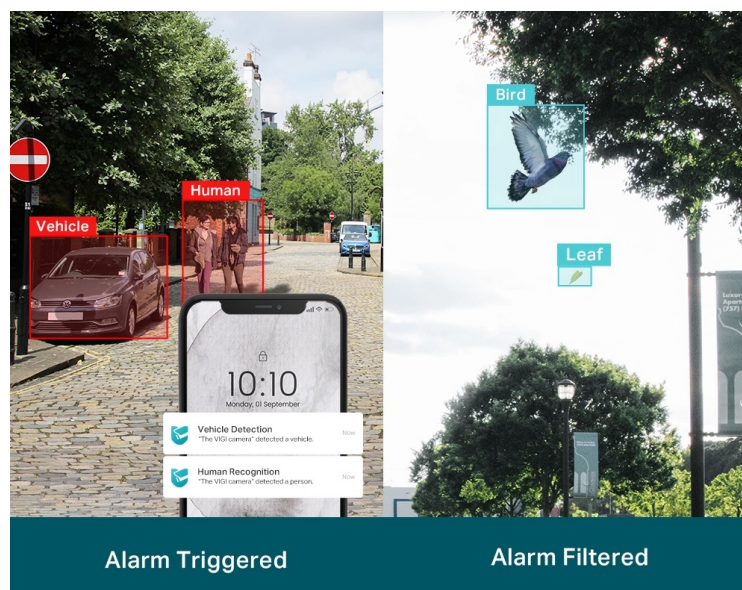

Popis

TP-Link VIGI C320I - venkovní zabezpečení v provedení bullet

Venkovní IP kamera TP-Link VIGI C320I typu bullet, která nabízí vysoké **rozišení 2 Mpx**. Díky tomu zachytí ostrý obraz s některými jemnějšími detaily. Vzhledem k **odolné konstrukci s certifikací IP67** je vhodná pro dohled nad venkovními prostory rodinných domů, okolí firem, staveb apod. Uplatní se nejenom při **rozpoznávání osob, ale také vozidel**.

Integrované čipy využívají **algoritmy umělé inteligence** a efektivně tak rozliší lidské postavy nebo auta od jiných objektů. **Pokročilé detekce** pak umožní rozpoznat například narušení oblasti, odstranění předmětu, překročení hranice nebo třeba neoprávněnou manipulaci s kamerou. Samozřejmostí je také **podpora mobilní aplikace TP-Link VIGI**, abyste dění mohli sledovat kdykoli a kdekoli skrze displej smartphonu.

- **Rozlišení 2 Mpx:** Více než dost pixelů pro zachycení některých diskrétnějších detailů.
- **Rozlišení osob a vozidel:** Rozlišuje lidi a vozidla od ostatních objektů, takže dostáváte přesnější oznámení o událostech.
- **Inteligentní detekce:** Přijímejte oznámení a kontrolujte kanály, když někdo překročí hranici, vstoupí do nastavené oblasti, překáží kameře nebo odstraní/opustí objekty.
- **Chytré vylepšení videa:** Profesionální technologie VIGI zpracovávají videa a výrazně zlepšují jejich kvalitu, která je pro vaše sledování zásadní, včetně Smart IR, WDR, 3D DNR a nočního vidění.
- **H.265+:** Kamera přenáší komprimovaný křišťálově čistý obraz, aniž by využívala další šířku pásma, a šetří tak místo na disku, snižuje zatížení sítě a náklady na monitorování - to vše bez snížení kvality obrazu.
- **Voděodolnost:** Spolehlivé krytí IP67 pro stabilní venkovní provoz.
- **PoE:** Snadno připojte a napájejte kameru s PoE pomocí jednoho kabelu RJ-45, který přenáší data i napájení. Není