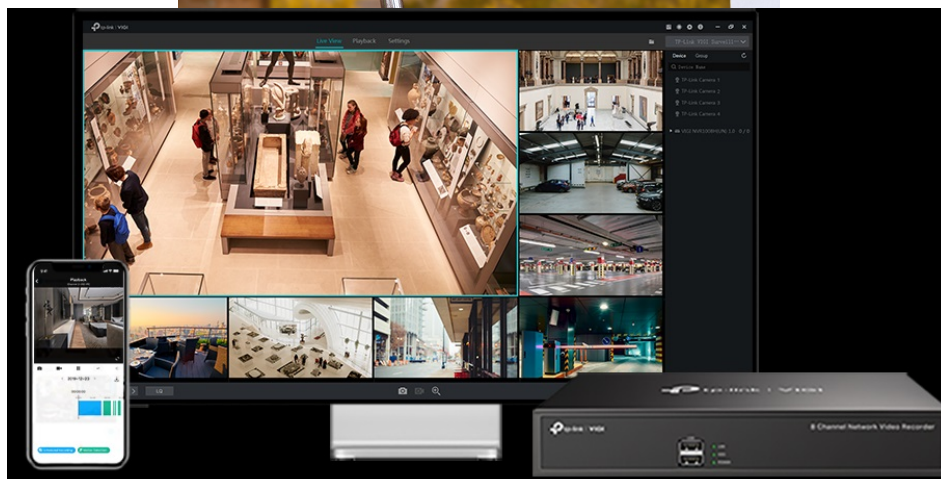

### TP-Link VIGI C250 - bezpečnost v dome balení

**Kompaktní IP kamera TP-Link VIGI C250** pro zabezpečení venkovního prostoru. Nabízí **vysoké rozlišení 5 Mpx**, díky čemuž zachytí ostrý obraz s potřebnými detaily. Uplatní se nejenom **při rozpoznávání osob, ale také vozidel**. Robustní konstrukce s pevným krytem splňuje **stupeň krytí IK10 a IP67**, čímž zajišťuje odolnost proti vandalismu i nepříznivým vnějším podmínkám.

Integrované čipy využívají **algoritmy umělé inteligence** a efektivně tak rozliší lidské postavy nebo auta od jiných objektů.

**Pokročilé detekce** pak umožní rozpoznat například narušení oblasti, odstranění předmětu, překročení hranice nebo třeba neoprávněnou manipulaci s kamerou. Samozřejmostí je také podpora **mobilní aplikace TP-Link VIGI**, abyste dění mohli sledovat kdykoli a kdekoli skrze displej smartphonu.