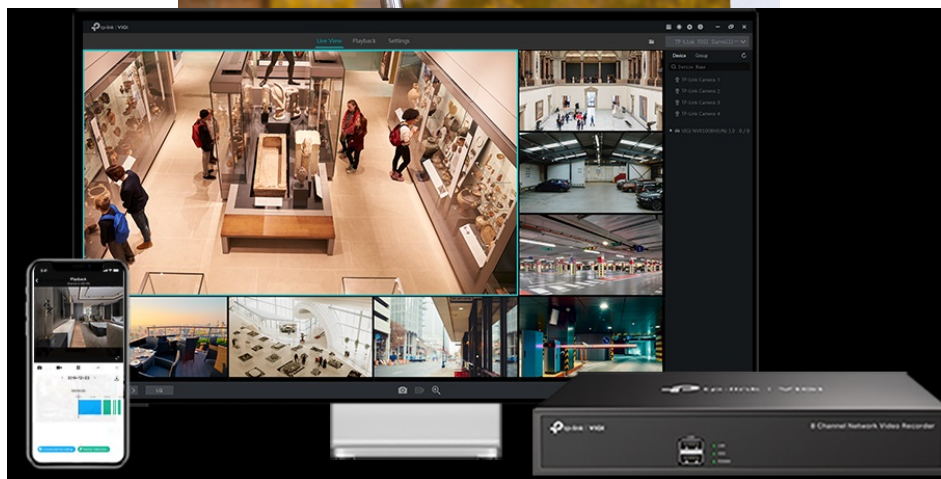

24 měs.

Stav:

Nové zboží

Popis

TP-Link VIGI C230I - bezpečnost v dome balení

Kompaktní IP kamera TP-Link VIGI C230I pro široké záběry. Nabízí **vysoké rozlišení 3 Mpx**, díky čemuž zachytí ostrý obraz s množstvím jemných detailů. Je vhodná pro dohled v rozmanitých prostorách a uplatní se nejenom **při rozpoznávání osob, ale také vozidel**.

Integrované čipy využívají **algoritmy umělé inteligence** a efektivně tak rozliší lidské postavy nebo auta od jiných objektů. **Pokročilé detekce** pak umožní rozpoznat například narušení oblasti, odstranění předmětu, překročení hranice nebo třeba

neoprávněnou manipulaci s kamerou. Samozřejmostí je také podpora **mobilní aplikace TP-Link VIGI**, abyste dění mohli sledovat kdykoli a kdekoli skrze displej smartphonu.

TP-Link VIGI C230I 4 mm

3megapixelová IP kamera typu **domo** nabízí snímač **1/2,8" CMOS** s rozlišením **2304 x 1296** obrazových bodů, **citlivost 0,1 lux (barevně)** a podporu **DWDR**. Připojení lze jednoduše realizovat pomocí **RJ-45** portu. Díky **aplikaci TP-Link VIGI** lze sledovat dění **24 hodin denně, 7 dní v týdnu** odkudkoli skrze váš smartphonu. Spolehlivý systém nočního vidění zajišťuje, že kamera funguje dobře i za špatných světelných podmínek a zaznamenává dění pro budoucí kontrolu. Dva způsoby napájení vám poskytnou nejen větší pohodlí, ale také mimořádně usnadní zapojení.