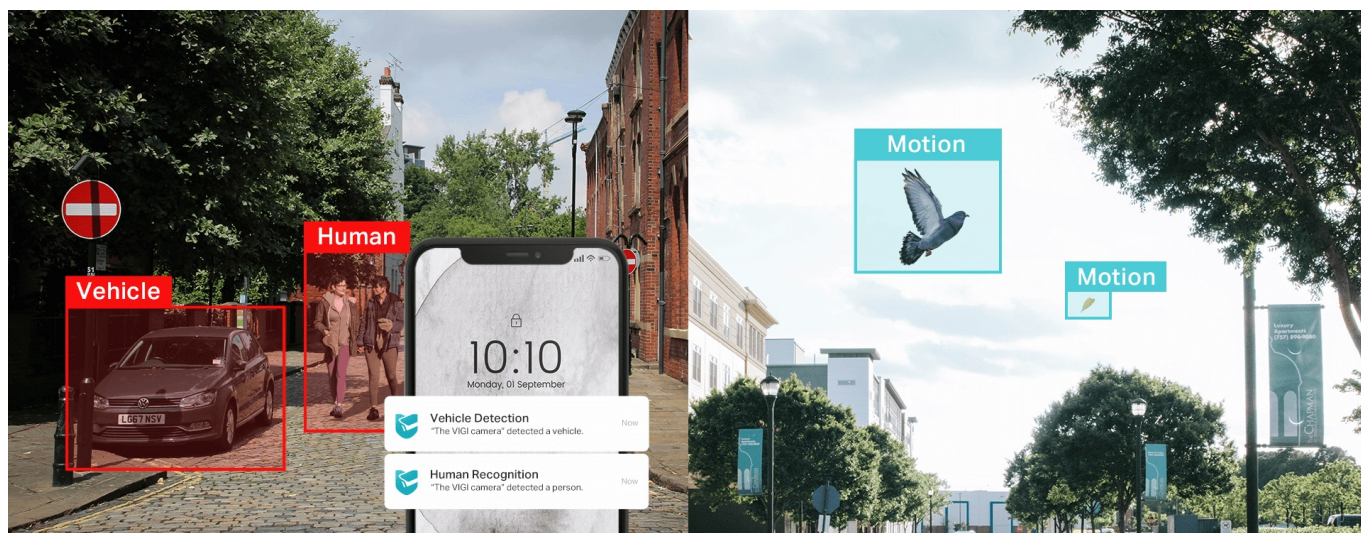

24 měs.

Stav:

Nové zboží

Popis

TP-Link VIGI C230I - bezpečnost v dome balení

Kompaktní IP kamera TP-Link VIGI C230I pro široké záběry. Nabízí **vysoké rozlišení 2 Mpx**, díky čemuž zachytí ostrý obraz s množstvím jemných detailů. Je vhodná pro dohled v rozmanitých prostorách a uplatní se nejenom **při rozpoznávání osob, ale také vozidel**.

Integrované čipy využívají **algoritmy umělé inteligence** a efektivně tak rozliší lidské postavy nebo auta od jiných objektů. **Pokročilé detekce** pak umožní rozpoznat například narušení oblasti, odstranění předmětu, překročení hranice nebo třeba

neoprávněnou manipulaci s kamerou. Samozřejmostí je také podpora **mobilní aplikace TP-Link VIGI**, abyste dění mohli sledovat kdykoli a kdekoli skrze displej smartphonu.

TP-Link VIGI C230I 2,8 mm

3megapixelová IP kamera typu **domo** nabízí snímač **1/2,8" CMOS** s rozlišením **2304 x 1296** obrazových bodů, **citlivost 0,1 lux (barevně)** a podporu **DWDR**. Připojení lze jednoduše realizovat pomocí **RJ-45** portu. Díky **aplikaci TP-Link VIGI** lze sledovat dění **24 hodin denně, 7 dní v týdnu** odkudkoli skrze váš smartphone. Spolehlivý systém nočního vidění zajišťuje, že kamera funguje dobře i za špatných světelných podmínek a zaznamenává dění pro budoucí kontrolu. Dva způsoby napájení vám poskytnou nejen větší pohodlí, ale také mimořádně usnadní zapojení.