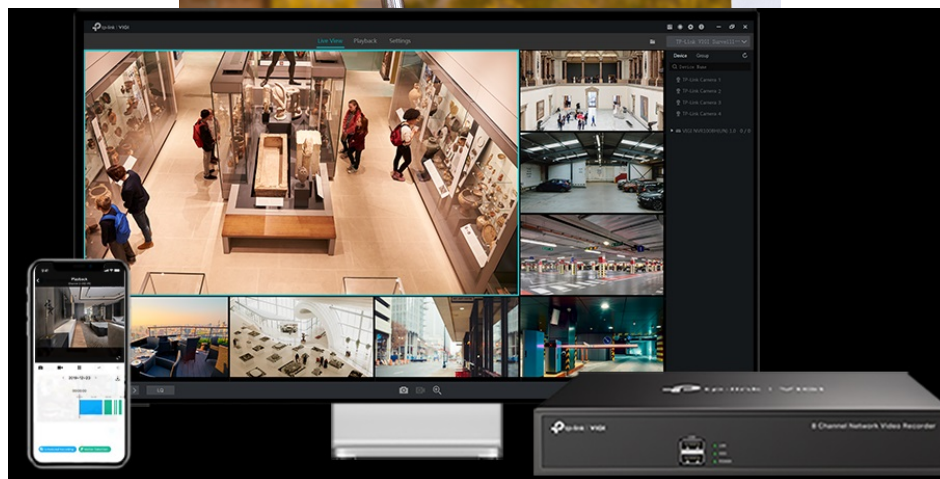

24 měs.

Stav:

Nové zboží

Popis

TP-Link VIGI C230I - bezpečnost v dome balení

Kompaktní IP kamera TP-Link VIGI C230I pro široké záběry. Nabízí **vysoké rozlišení 2 Mpx**, díky čemuž zachytí ostrý obraz s množstvím jemných detailů. Je vhodná pro dohled v rozmanitých prostorách a uplatní se nejenom **při rozpoznávání osob, ale také vozidel**.

Integrované čipy využívají **algoritmy umělé inteligence** a efektivně tak rozliší lidské postavy nebo auta od jiných objektů. **Pokročilé detekce** pak umožní rozpoznat například narušení oblasti, odstranění předmětu, překročení hranice nebo třeba

neoprávněnou manipulaci s kamerou. Samozřejmostí je také podpora **mobilní aplikace TP-Link VIGI**, abyste dění mohli sledovat kdykoli a kdekoli skrze displej smartphonu.

TP-Link VIGI C230I 2,8 mm

3megapixelová IP kamera typu **domo** nabízí snímač **1/2,8" CMOS** s rozlišením **2304 x 1296** obrazových bodů, **citlivost 0,1 lux (barevně)** a podporu **DWDR**. Připojení lze jednoduše realizovat pomocí **RJ-45** portu. Díky **aplikaci TP-Link VIGI** lze sledovat dění **24 hodin denně, 7 dní v týdnu** odkudkoli skrze váš smartphone. Spolehlivý systém nočního vidění zajišťuje, že kamera funguje dobře i za špatných světelných podmínek a zaznamenává dění pro budoucí kontrolu. Dva způsoby napájení vám poskytnou nejen větší pohodlí, ale také mimořádně usnadní zapojení.