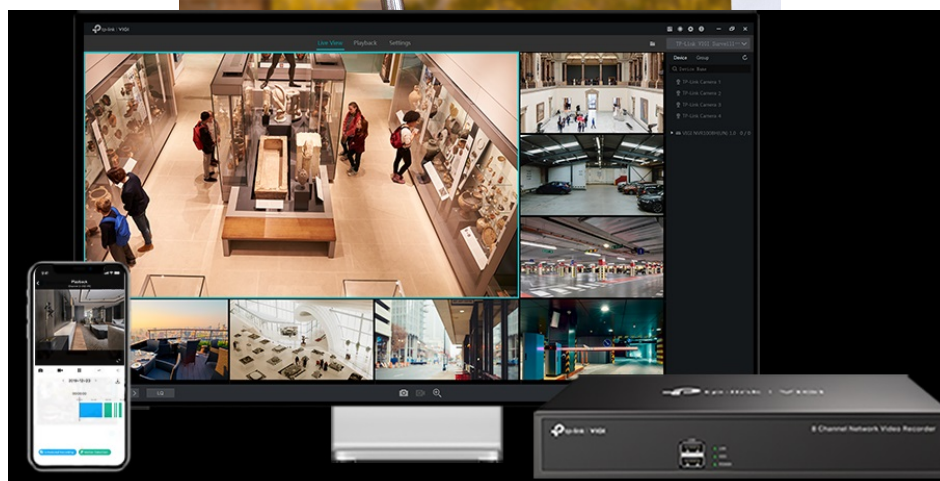

Záruka:

24 měs.

Stav:

Nové zboží

Popis

TP-Link VIGI C220I - bezpečnost v dome balení

Kompaktní IP kamera TP-Link VIGI C220I pro zabezpečení venkovního prostoru. Nabízí **vyšší rozlišení 2 Mpx**, díky čemuž zachytí ostrý obraz s potřebnými detaily. Uplatní se nejenom **při rozpoznávání osob, ale také vozidel**. Robustní konstrukce s pevným krytem splňuje **stupeň krytí IK10 a IP67**, čímž zajišťuje odolnost proti vandalismu i nepříznivým vnějším podmínkám.

Integrované čipy využívají **algoritmy umělé inteligence** a efektivně tak rozliší lidské postavy nebo auta od jiných objektů.

Pokročilé detekce pak umožní rozpoznat například narušení oblasti, odstranění předmětu, překročení hranice nebo třeba neoprávněnou manipulaci s kamerou. Samozřejmostí je také podpora **mobilní aplikace TP-Link VIGI**, abyste dění mohli sledovat kdykoli a kdekoli skrze displej smartphonu.

TP-Link VIGI C220I 4 mm

2megapixelová IP kamera typu **domo** nabízí snímač **1/3" CMOS** s rozlišením **1920 x 1080** obrazových bodů, **citlivost 0,1 lux (barevně)** a podporu **DWDR**. Připojení lze jednoduše realizovat pomocí **RJ-45** portu. Díky **aplikaci TP-Link VIGI** lze sledovat dění **24 hodin denně, 7 dní v týdnu** odkudkoli skrze váš smartphone. Spolehlivý systém nočního vidění zajišťuje, že kamera funguje dobře i za špatných světelných podmínek a zaznamenává dění pro budoucí kontrolu. Napájení je zajištěno pomocí PoE.