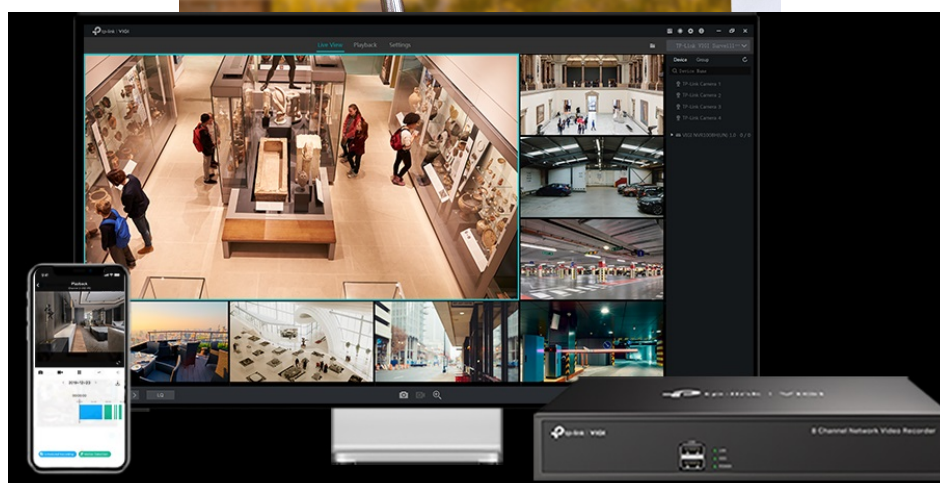

Záruka:

24 měs.

Stav:

Nové zboží

Popis

TP-Link VIGI C220I - bezpečnost v dome balení

Kompaktní IP kamera TP-Link VIGI C220I pro zabezpečení venkovního prostoru. Nabízí **vyšší rozlišení 2 Mpx**, díky čemuž zachytí ostrý obraz s potřebnými detaily. Uplatní se nejenom **při rozpoznávání osob, ale také vozidel**. Robustní konstrukce s pevným krytem splňuje **stupeň krytí IK10 a IP67**, čímž zajišťuje odolnost proti vandalismu i nepříznivým vnějším podmínkám.

Integrované čipy využívají **algoritmy umělé inteligence** a efektivně tak rozliší lidské postavy nebo auta od jiných objektů.

Pokročilé detekce pak umožní rozpoznat například narušení oblasti, odstranění předmětu, překročení hranice nebo třeba neoprávněnou manipulaci s kamerou. Samozřejmostí je také podpora **mobilní aplikace TP-Link VIGI**, abyste dění mohli sledovat kdykoli a kdekoli skrze displej smartphonu.

TP-Link VIGI C220I 2,8 mm

2megapixelová IP kamera typu **domo** nabízí snímač **1/3" CMOS** s rozlišením **1920 x 1080** obrazových bodů, **citlivost 0,1 lux (barevně)** a podporu **DWDR**. Připojení lze jednoduše realizovat pomocí **RJ-45** portu. Díky **aplikaci TP-Link VIGI** lze sledovat dění **24 hodin denně, 7 dní v týdnu** odkudkoli skrze váš smartphone. Spolehlivý systém nočního vidění zajišťuje, že kamera funguje dobře i za špatných světelných podmínek a zaznamenává dění pro budoucí kontrolu. Napájení je zajištěno pomocí PoE.