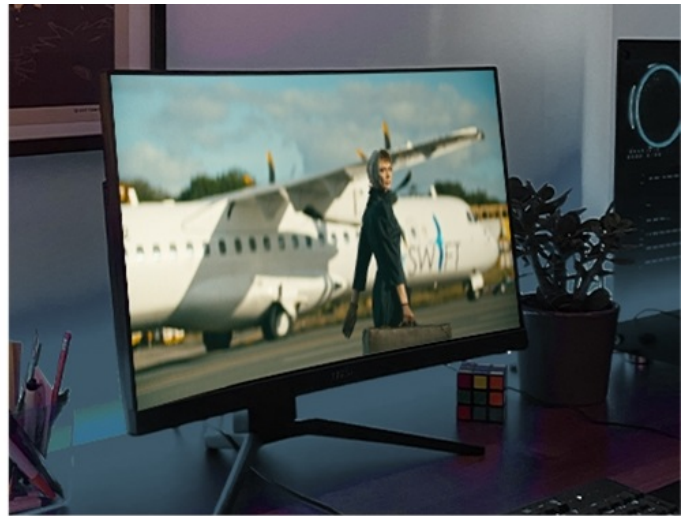

### TP-Link TX201 - užijte si super rychlost své sítě

**Jednoportová síťová karta TP-Link TX201**, se kterou dosáhnete ohromující **přenosové rychlosti standardu 2,5G sítě**. Jednotka si tak s přehledem poradí s náročnými úkoly a procesy, které vyžadují **velkou šířku pásma**. Uplatní se jak při přenosu dat, tak při práci s internetem. **Model TP-Link TX201** vám umožní vytvořit bleskurychlý přenosový kanál v domácnosti nebo osobní kanceláři.

Lag-Free Gaming

4K Streaming

V rámci lokální sítě budou vaše pracovní stanice a další zařízení sdílet data během okamžiku. Díky **přenosovou rychlosti až 2,5 Gb/s** je adaptér ideální pro náročnou práci, on-line hraní her i nerušené streamování po síti. **Technologie 2,5G Base-T** nabízí zpětnou kompatibilitu s dalšími přenosovými rychlostmi, a tak je ideální pro udržení stávající sítě, ale především k její modernizaci a vylepšení.