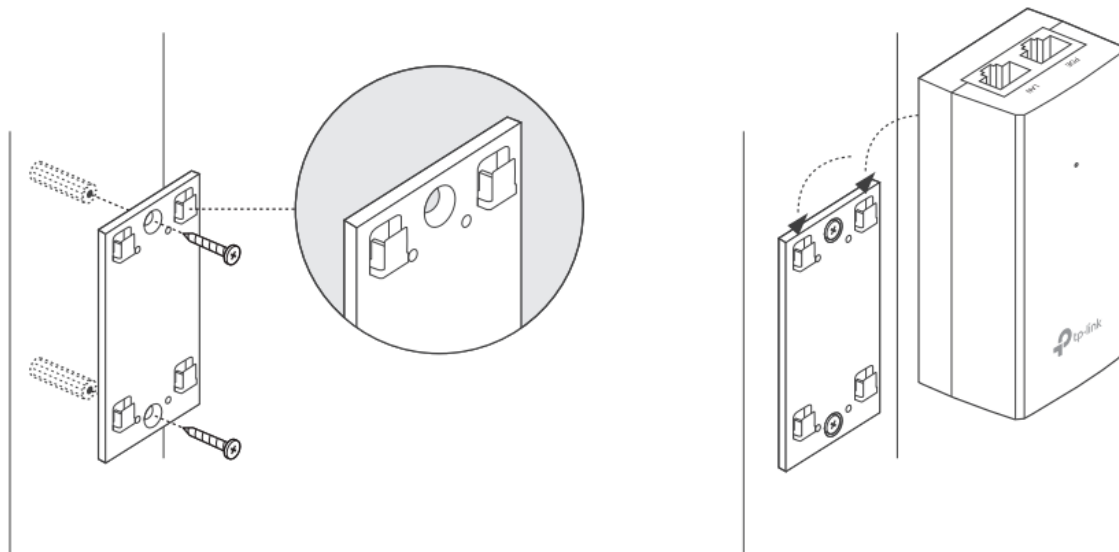

### TP-Link TL-POE4818G

Pasivní PoE injektor slouží pro napájení všech zařízení, které v sobě mají zabudovaný PoE extraktor a podporují napětí 48 V. Díky držáku, který je součástí balení, tento model jednoduše připevníte na zeď.

### ZÁKLADNÍ SPECIFIKACE

**Typ:** pasivní

**Výstupní napětí:** 48 V

**Výstupní výkon:** 18 W

**Výstupní PoE port:** 1 × 10/100/1000 Mbps

**Rozměry:** 85,8 × 43,9 × 35 mm