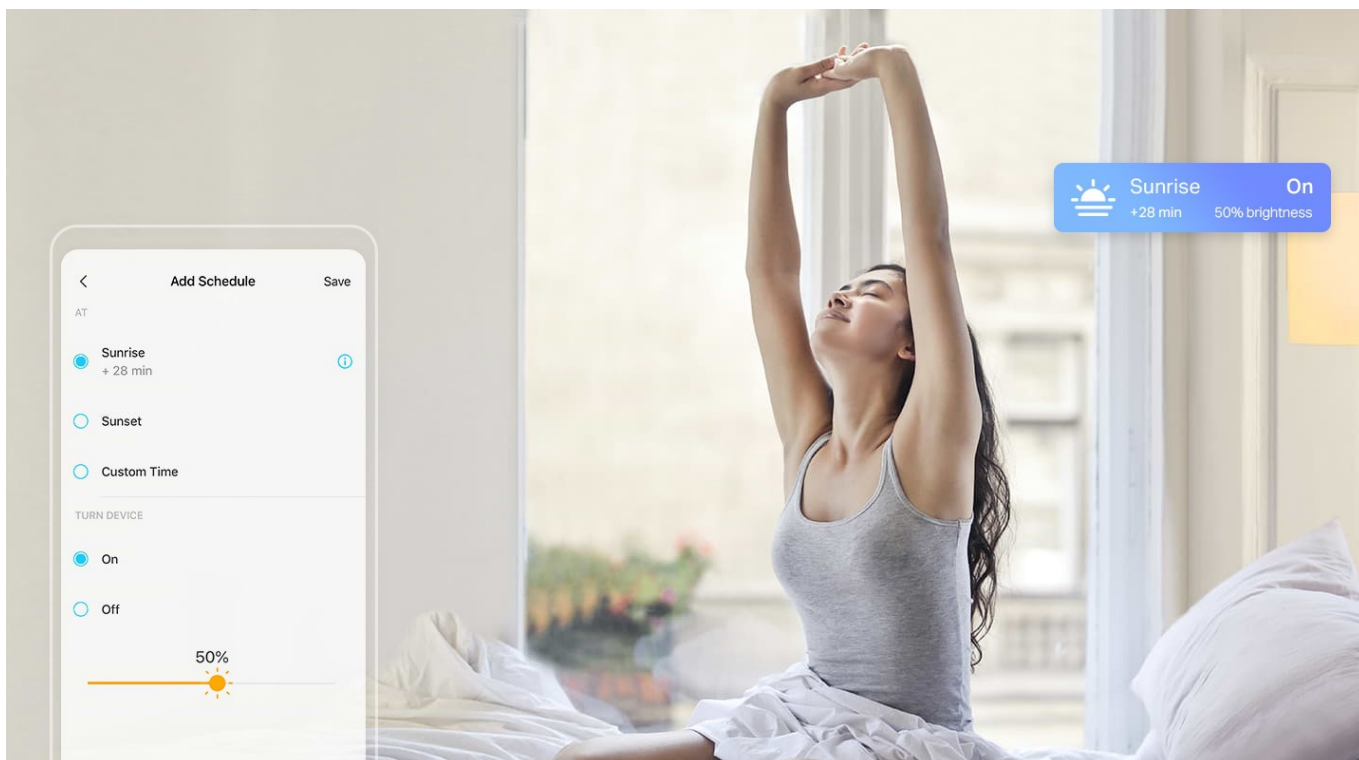

Popis

TP-Link Tapo L510E - když slunce nesvítí, chytrá žárovka poslouží

Chytrá žárovka TP-Link Tapo L510E s nastavitelnou intenzitou osvětlení, která se přizpůsobí vašim požadavkům v domácnosti. Chcete vytvořit atmosféru pro romantický večer, pracovní činnost nebo třeba relax po náročném dni u filmu? Osvětlení je teď ve vašich rukách. Pokud jste si zvykli na jas světla při večeri, u čtení knížky, sledování TV či jiných činnostech, můžete si jej **snadno uložit a zase zvolit**, až bude čas na další díl oblíbeného seriálu.

Máte-li rádi pravidelnost, jistě oceníte možnost **nastavení časových plánů pro zapnutí a vypnutí** s přesně daným jasem. Nebo zvolte **Režim nepřítomnost**, aby osvětlení simulovalo vaši přítomnost a odradilo tak případné nezvané hosty.

Díky pokročilým **technologím pro úsporu energie** se nemusíte bát, že byste přespříliš plýtvali elektřinou. **Smart žárovka TP-Link Tapo L510E** se ideálně uplatní ve všech typech chytrých domácností, **podporuje hlasové ovládání**, takže rychle a jednoduše změňte osvětlení skrze příkazy pro **hlasové asistenty Amazon Alexa a Google Assistant**. Snadné ovládání podporuje rovněž **aplikace Tapo pro chytré mobilní telefony**.

Jednoduše připojte chytrou žárovku k domácí Wi-Fi síti a ovládejte pomocí aplikace Tapo kdekoliv se pohybujete. Nepotřebujete žádné další ovládací prvky. Žárovka podporuje také hlasové ovládání Amazon Alexa a Google Assistant. Lze ji stmívat a rozsvěcovat ručně nebo na základě nastavitelných časových rozvrhů.