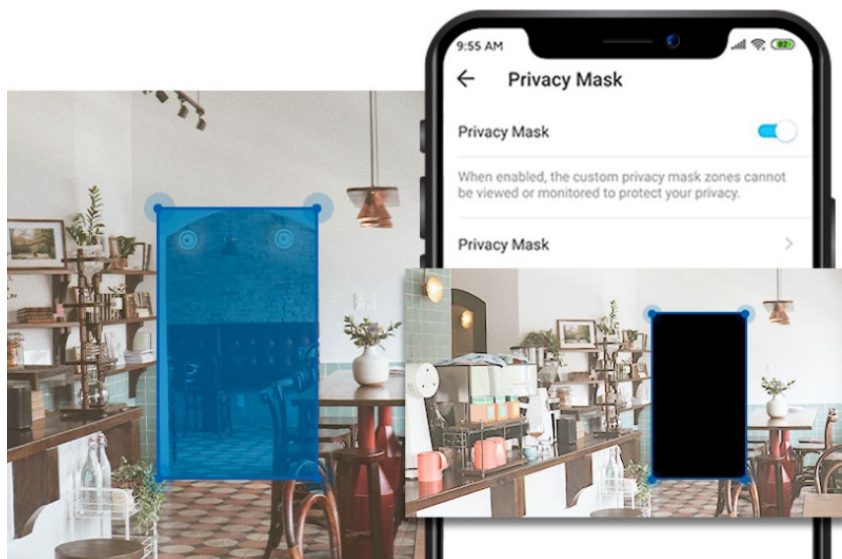

### TP-Link Tapo C212 - bezpečí snadno a chytře

**Wi-Fi kamera TP-Link Tapo C212** pro zajištění bezpečí v domácnosti. Podporuje snímání obrazu ve vysokém rozlišení, takže důležité okamžiky u vás doma zachytí čistě a také s jemnými detaily. Je vhodná do interiérů **pro detekci osob a pohybu**. Díky nastavení zónám aktivit máte přehled o tom, kdo a kde se vyskytuje. V případě zachycení pohybové aktivity kamera **TP-Link Tapo C212** aktivuje sledování do té doby, dokud je objekt v záběru.

Připojení je realizováno skrze **ethernetový port** a bezdrátově pomocí **sítě Wi-Fi**. Pořízené záznamy nebo vytvořené klipy můžete sdílet pomocí zařízení Tapo s rodinou i přáteli. Samozřejmostí je **podpora nočního vidění**, které zachytí jasné záběry i při slabém osvětlení na vzdálenost až 10 metrů.