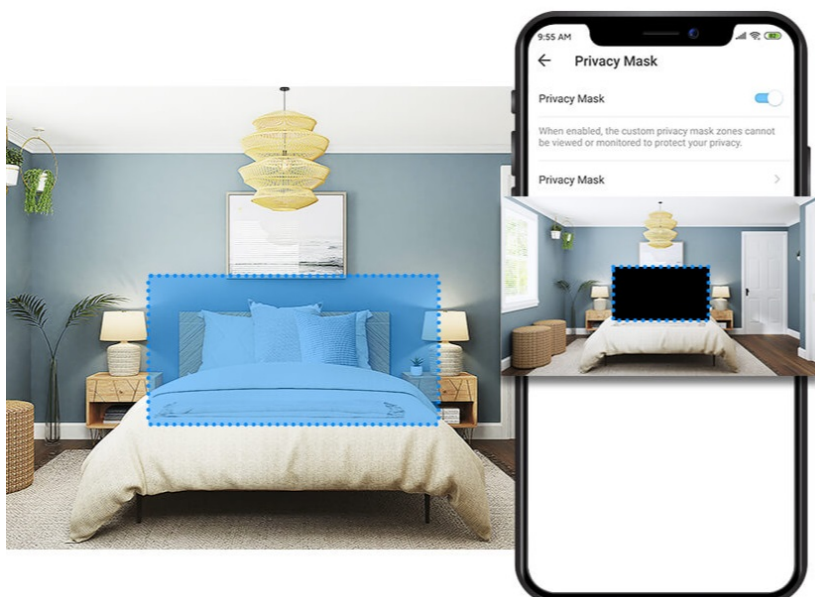

**Popis****TP-Link Tapo C211 - bezpečí snadno a chytře**

**Wi-Fi kamera TP-Link Tapo C211** pro zajištění bezpečí v domácnosti. Podporuje snímání obrazu ve vysokém rozlišení, takže důležité okamžiky u vás doma zachytí čistě a také s jemnými detaily. Je vhodná do interiérů, kde se pohybují a bydlí děti - jakéhokoli věku. **Kamera TP-Link Tapo C211** umožňuje detekovat dětský pláč a ve spojení s **funkcí nočního vidění** vás upozorní ve dne i v noci.

o dítě.

Péče o vaše dítě je tak o něco jednodušší. Samozřejmostí je **funkce detekce osob a pohybu**. Na smartphone obdržíte upozornění v případě zachycení jakékoli pohybové aktivity. Díky možnosti **nastavit vlastní oblasti detekce** budete vědět, pokud se dítě probudí, opustí pokojíček a bez dohledu se vydá ke schodům. V případě rozpoznání pohybu **kamera TP-Link Tapo C211** umožňuje také kontinuální sledování ohybu.

Díky **zabudovanému reproduktoru a mikrofonu** umožňuje obousměrný přenos zvuku ke komunikaci s rodinou, přáteli nebo třeba domácími mazlíčky. Jestliže si chcete dávat pozor na své soukromí, nechybí funkce pro nastavení vlastní blokované zóny v určitých místech a místnostech.

360° horizontal view tapo 114° vertical view,

Kamera disponuje obousměrnou hlasovou komunikací a díky **aplikaci Tapo** lze sledovat dění v domácnosti **24 hodin denně 7 dní v týdnu** odkudkoli skrze váš smartphone. Dále **podporuje** hlasové asistenty **Amazon Alexa a Google Assistant**. Kamera automaticky odesílá **upozornění při detekci pohybu, dětského pláče nebo rozpoznání lidské postavy**. Pro ukládání záznamů disponuje **microSD slotem** pro kartu o kapacitě až 512 GB.