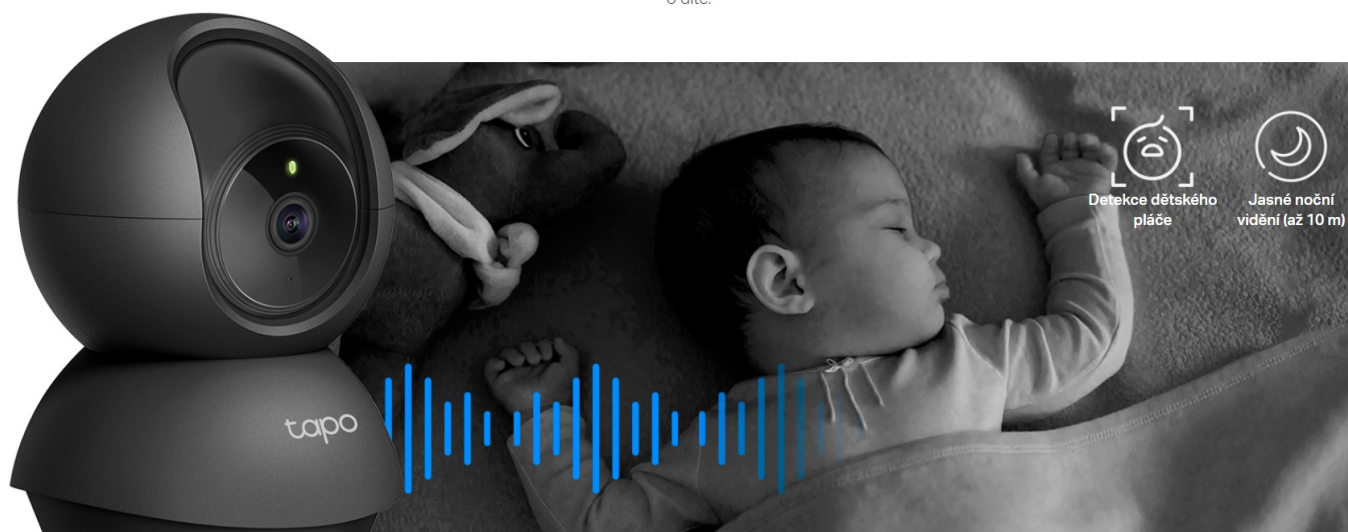

**Popis****TP-Link Tapo C211 - bezpečí snadno a chytře**

**Wi-Fi kamera TP-Link Tapo C211** pro zajištění bezpečí v domácnosti. Podporuje snímání obrazu ve vysokém rozlišení, takže důležité okamžiky u vás doma zachytí čistě a také s jemnými detaily. Je vhodná do interiérů, kde se pohybují a bydlí děti - jakéhokoli věku. **Kamera TP-Link Tapo C211** umožňuje detekovat dětský pláč a ve spojení s **funkcí nočního vidění** vás upozorní ve dne i v noci.

o dítě.

Péče o vaše dítě je tak o něco jednodušší. Samozřejmostí je **funkce detekce osob a pohybu**. Na smartphone obdržíte upozornění v případě zachycení jakékoli pohybové aktivity. Díky možnosti **nastavit vlastní oblasti detekce** budete vědět, pokud se dítě probudí, opustí pokojíček a bez dohledu se vydá ke schodům. V případě rozpoznání pohybu **kamera TP-Link Tapo C211** umožňuje také kontinuální sledování ohybu.

### TP-Link Tapo C211

Domácí bezpečnostní Wi-Fi kamera s horizontální a vertikální rotací, která dokáže natáčet jasné a ostré video v **3Mpx rozlišení (2304 × 1296)** při 15 snímcích za sekundu. Zorný úhel **360° horizontálně a 114° vertikálně** zajistí, že nic nebude mimo dohled. Díky zabudovanému **IR přísvitu** je možné kameru využívat nepřetržitě ve dne i v noci na vzdálenost **až 10 m**.

360° horizontal view tapo 114° vertical view,

Kamera disponuje obousměrnou hlasovou komunikací a díky **aplikaci Tapo** lze sledovat dění v domácnosti **24 hodin denně 7 dní v týdnu** odkudkoli skrze váš smartphone. Dále **podporuje** hlasové asistenty **Amazon Alexa a Google Assistant**. Kamera automaticky odesílá **upozornění při detekci pohybu, dětského pláče nebo rozpoznání lidské postavy**. Pro ukládání záznamů disponuje **microSD slotem** pro kartu o kapacitě až 512 GB.