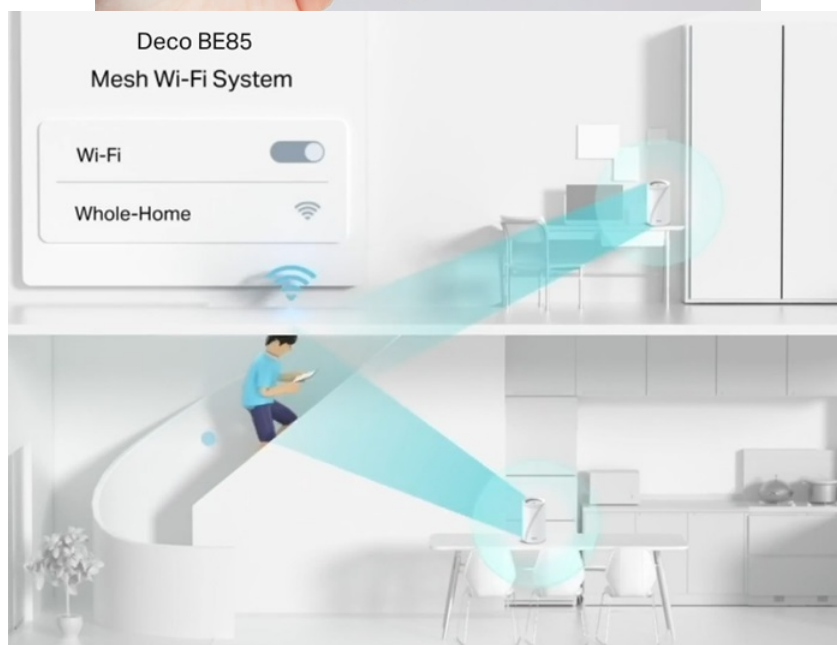

### TP-Link Deco BE85 - ať je Wi-Fi síť všude

**Access point TP-Link Deco BE85** v provedení tzv. Mesh systému umožní celoplošné pokrytí domácnosti Wi-Fi signálem. Představuje zcela nové možnosti bezdrátové sítě, která staví na špičkové výkonu, propustnosti, ochraně proti rušení a v neposlední řadě také na vyšší efektivitě datových přenosů. Podporuje **3pásmovou Wi-Fi** a **nejnovější standard Wi-Fi 7**, který vám zprostředkuje možnosti sítě naplno, respektive plnou rychlostí.

Bezprecedentní tempo vám umožní využívat multigigabitové připojení v celé domácnosti. Dostupné porty se postarají o výrazné zrychlení domácí internet, ať už sledujete videa, hrajete hry nebo používáte náročné on-line nástroje. **Dvojice portů WAN/LAN nabízí rychlost 10 Gbps**, další dvojice pak 2,5 Gbps a nechybí ani port **USB 3.0** pro budoucí rozšíření.

### Nekompromisní připojení v každé situaci

Díky tomu se můžete těšit ze silnější a flexibilní konektivity na svých zařízeních. Pro větší míru zabezpečení lze v rámci **Access pointu TP-Link Deco BE85** vytvořit soukromou IoT síť přímo pro vaši domácnost. Samostatné Mesh jednotky umožňují přepínání mezi zařízeními, takže se můžete volně pohybovat po místnosti a při tom nerušeně sledovat streamovaný obsah. Nastavení a správu přístroje **TP-Link Deco BE85** máte pod kontrolou pomocí uživatelsky přívětivé **aplikace TP-Link Deco**.