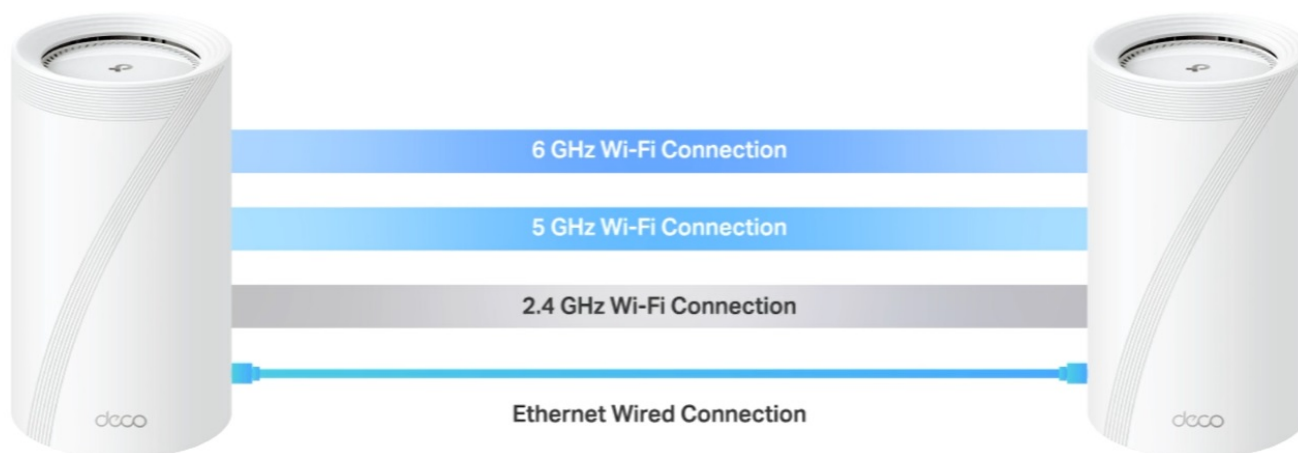

### TP-Link Deco BE85 - ať je Wi-Fi síť všude

**Access point TP-Link Deco BE85** v provedení tzv. Mesh systému umožní celoplošné pokrytí domácnosti Wi-Fi signálem. Představuje zcela nové možnosti bezdrátové sítě, která staví na špičkové výkonu, propustnosti, ochraně proti rušení a v neposlední řadě také na vyšší efektivitě datových přenosů. Podporuje **3pásmovou Wi-Fi** a **nejnovější standard Wi-Fi 7**, který vám zprostředkuje možnosti sítě naplno, respektive plnou rychlostí.

Bezprecedentní tempo vám umožní využívat multigigabitové připojení v celé domácnosti. Dostupné porty se postarají o výrazné zrychlení domácí internet, ať už sledujete videa, hrajete hry nebo používáte náročné on-line nástroje. **Dvojice portů WAN/LAN nabízí rychlost 10 Gbps**, další dvojice pak 2,5 Gbps a nechybí ani port **USB 3.0** pro budoucí rozšíření.

### Nekompromisní připojení v každé situaci

Díky tomu se můžete těšit ze silnější a flexibilní konektivity na svých zařízeních. Pro větší míru zabezpečení lze v rámci **Access pointu TP-Link Deco BE85** vytvořit soukromou IoT síť přímo pro vaši domácnost. Samostatné Mesh jednotky umožňují přepínání mezi zařízeními, takže se můžete volně pohybovat po místnosti a při tom nerušeně sledovat streamovaný obsah. Nastavení a správu přístroje **TP-Link Deco BE85** máte pod kontrolou pomocí uživatelsky přívětivé **aplikace TP-Link Deco**.

### 3pásmový systém BE19000 Mesh Wi-Fi 7

Deco BE85 využívá systém více jednotek k dosažení bezproblémového celoplošného Wi-Fi pokrytí - **eliminuje slabé oblasti signálu** jednou provždy! Pro pokrytí menších oblastí může jednotka fungovat i samostatně. Díky technologii **Deco Mesh** spolupracují jednotky na vytvoření jednotné sítě s jediným názvem sítě.