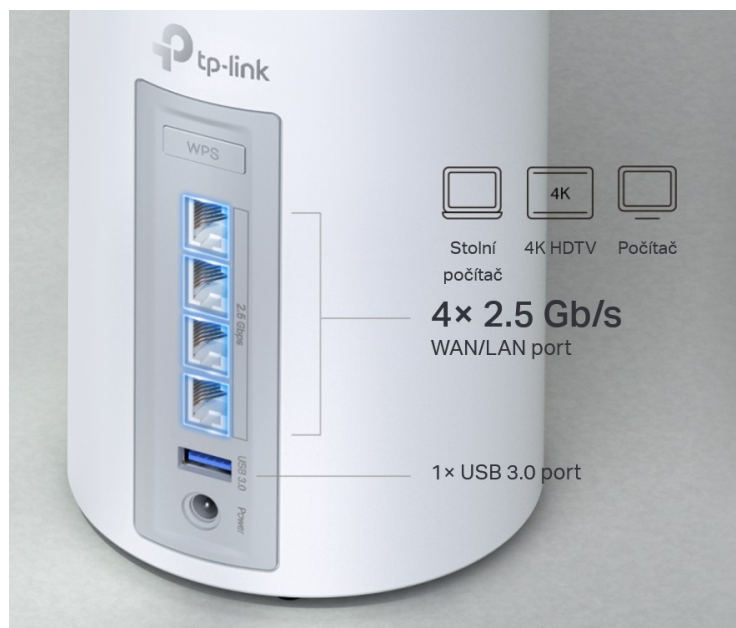

Popis

TP-Link Deco BE65 - ať je Wi-Fi síť všude

Access point TP-Link Deco BE65 v provedení tzv. Mesh systému umožní **celoplošné pokrytí domácnosti Wi-Fi signálem**. Představuje zcela nové možnosti bezdrátové sítě, která staví na špičkové výkonu, propustnosti, ochraně proti rušení a v neposlední řadě také na vyšší efektivitě datových přenosů.

Podporuje **3pásmovou Wi-Fi** a **nejnovější standard Wi-Fi 7**, který vám zprostředkuje možnosti sítě naplno, respektive plnou rychlostí. Bezprecedentní tempo vám umožní využívat multigigabitové připojení v celé domácnosti. **Čtveřice portů 2,5 Gb/s portů** se postará o výrazně svižnější domácí internet, ať už používáte desktop, notebook nebo třeba chytrou 4K televizi. Port **USB 3.0** se uplatní při budoucím rozšíření domácí sítě.

Nekompromisní připojení v každé situaci

Technologie Wi-Fi 7 MLO razantně zvyšuje rychlost datových přenosů u bezdrátového i kabelového připojení. Díky tomu se můžete těšit ze silnější a flexibilní konektivity na svých zařízeních. Pro větší míru zabezpečení lze v rámci **Access pointu TP-Link Deco BE65** vytvořit soukromou IoT síť přímo pro vaši domácnost. Samostatné Mesh jednotky umožňují přepínání mezi zařízeními, takže se můžete volně pohybovat po místnosti a při tom nerušeně sledovat streamovaný obsah. Nastavení a správu přístroje **TP-Link Deco BE65** máte pod kontrolou pomocí uživatelsky přívětivé **aplikace TP-Link Deco**.