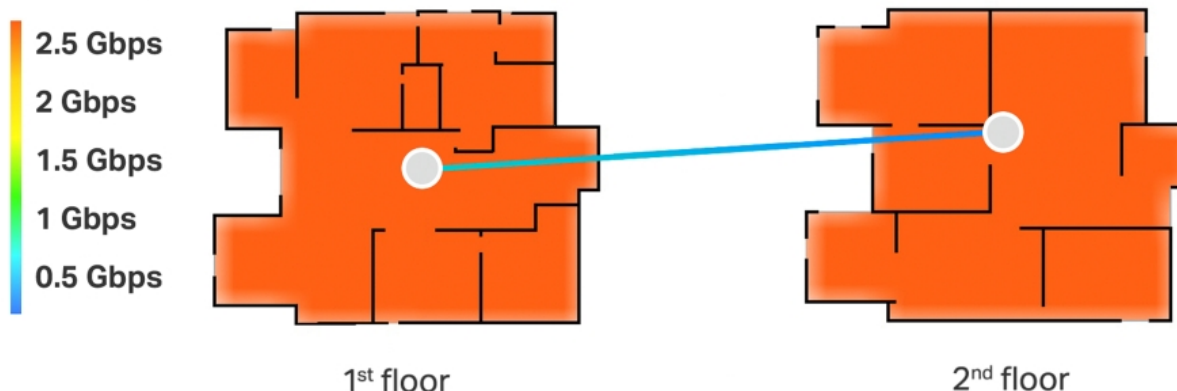

sítě s každou jednotkou, což přispívá ke zvýšení celkové propustnosti a snížení latence v síti.

- **Multi-Link Operation (MLO):** Umožňuje zařízením současně odesílat a přijímat data napříč různými frekvenčními pásmy a kanály, což zvyšuje propustnost, snižuje latenci a zlepšuje spolehlivost připojení.
- **320MHz kanály** - Zdvojnásobte šířku pásma pro mnohem více současných přenosů při nejvyšší možné rychlosti.
- **Operuje v pásmu 6 GHz:** Díky využití zcela nového spektra minimalizuje zahlcení sítě, což zaručuje spolehlivé a vysokorychlostní připojení.
- **TP-Link HomeShield:** Poskytuje komplexní ochranu sítě, rodičovskou kontrolu a zabezpečení IoT v reálném čase.
- **Univerzální kompatibilita** - Zpětná kompatibilita se všemi generacemi Wi-Fi připojení a podpora všech poskytovatelů internetového připojení (ISP) a modemů.

Wi-Fi 7
Třípásmová Wi-Fi 7 síť
s rychlostí až **9214 Mb/s**

Opravdová **multigigabitová** Wi-Fi mesh síť pro celou domácnost

Kombinované bezdrátové a kabelové zpětné připojení

TP-Link HomeShield

Špičkové **2.5G** kabelové a bezdrátové připojení

Připojení více než **200** zařízení

Plynulé přepínání mezi jednotkami řízené AI

Šířka pásma až 320 MHz

Multi-Link Operation

4K-QAM

Multigigabitové připojení v celé domácnosti

S Deco BE65 bude většina plochy domu pokryta rychlostí připojení 2,5 Gb/s, na okrajích domu se rychlost připojení bude pohybovat okolo 2 Gb/s.

2.5 Gbps Wired Backhaul

4,600 sq. ft. | 2 Floors | 5 Bedrooms

Tested with 2×2 MLO-compatible clients

Rychlé 2,5 Gb/s kabelové připojení a USB 3.0

Čtyři porty s rychlostí 2,5 Gb/s přenášejí domácí internetové připojení na vyšší úroveň, přičemž kabelové připojení dosahuje až 2,5krát vyšších rychlostí než standardní gigabitový ethernetový port. Díky dalšímu portu USB 3.0 je zařízení Deco BE65