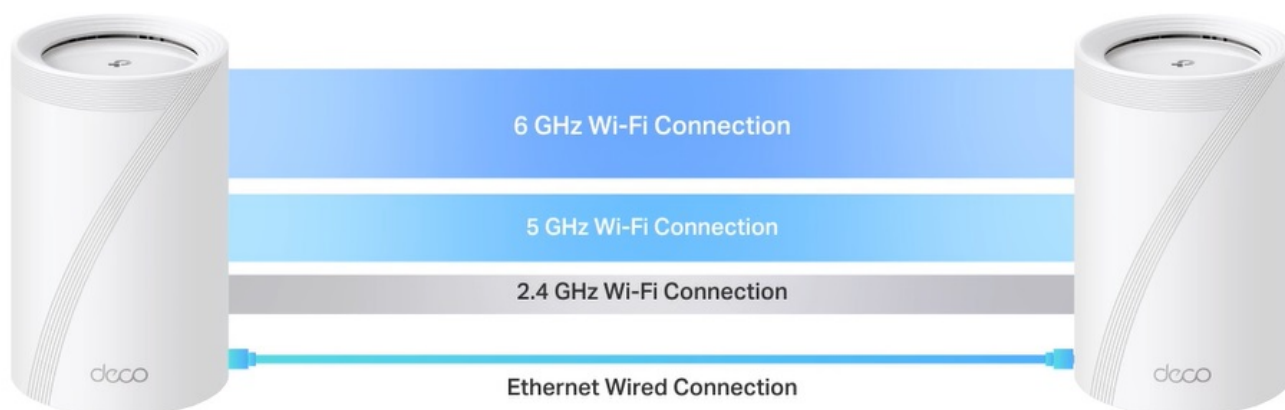

Popis

TP-Link Deco BE65 - ať je Wi-Fi síť všude

Access point TP-Link Deco BE65 v provedení tzv. Mesh systému umožní **celoplošné pokrytí domácnosti Wi-Fi signálem**. Představuje zcela nové možnosti bezdrátové sítě, která staví na špičkové výkonu, propustnosti, ochraně proti rušení a v neposlední řadě také na vyšší efektivitě datových přenosů.

Podporuje **3pásmovou Wi-Fi** a **nejnovější standard Wi-Fi 7**, který vám zprostředkuje možnosti sítě naplno, respektive plnou rychlostí. Bezprecedentní tempo vám umožní využívat multigigabitové připojení v celé domácnosti. **Čtveřice portů 2,5 Gb/s portů** se postará o výrazně svižnější domácí internet, ať už používáte desktop, notebook nebo třeba chytrou 4K televizi. Port **USB 3.0** se uplatní při budoucím rozšíření domácí sítě.

Nekompromisní připojení v každé situaci

Technologie Wi-Fi 7 MLO razantně zvyšuje rychlost datových přenosů u bezdrátového i kabelového připojení. Díky tomu se můžete těšit ze silnější a flexibilní konektivity na svých zařízeních. Pro větší míru zabezpečení lze v rámci **Access pointu TP-Link Deco BE65** vytvořit soukromou IoT síť přímo pro vaši domácnost. Samostatné Mesh jednotky umožňují přepínání mezi zařízeními, takže se můžete volně pohybovat po místnosti a při tom nerušeně sledovat streamovaný obsah. Nastavení a správu přístroje **TP-Link Deco BE65** máte pod kontrolou pomocí uživatelsky přívětivé **aplikace TP-Link Deco**.

TP-Link Deco BE65 2 ks

Deco BE65 využívá systém více jednotek k dosažení bezproblémového celoplošného Wi-Fi pokrytí - **eliminuje slabé oblasti signálu** jednou provždy! Pro pokrytí menších oblastí může jednotka fungovat i samostatně. Díky pokročilé technologii **Deco Mesh** spolupracují jednotky na vytvoření jednotné sítě s jediným názvem sítě.