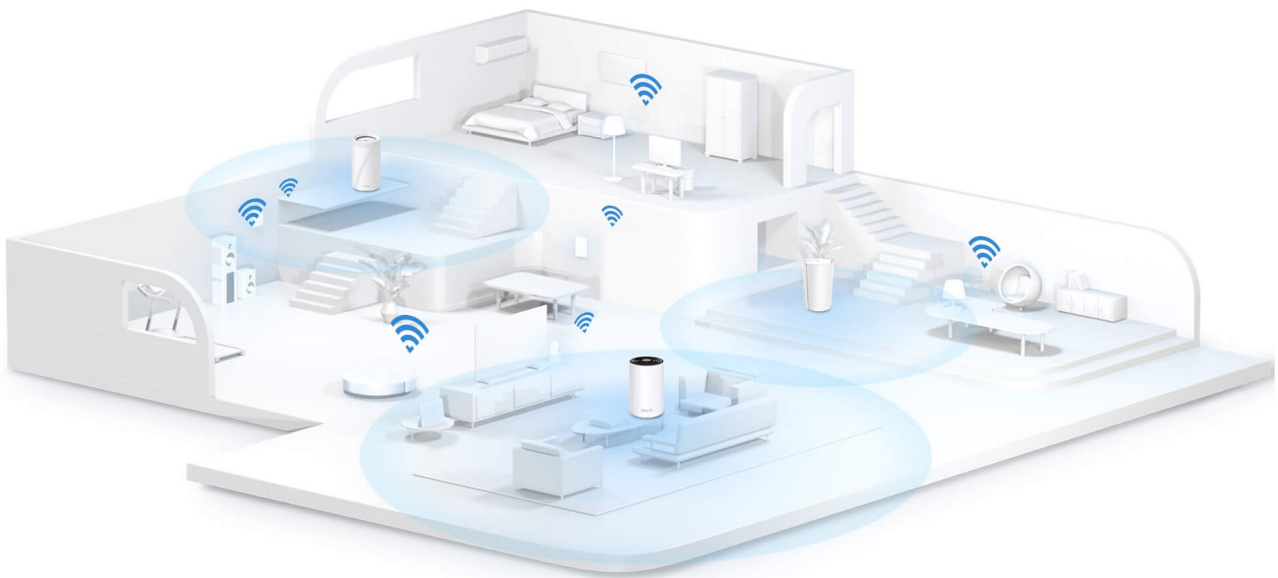

Popis

TP-Link Deco BE65 - ať je Wi-Fi síť všude

Access point TP-Link Deco BE65 v provedení tzv. Mesh systému umožní **celoplošné pokrytí domácnosti Wi-Fi signálem**. Představuje zcela nové možnosti bezdrátové sítě, která staví na špičkové výkonu, propustnosti, ochraně proti rušení a v neposlední řadě také na vyšší efektivitě datových přenosů.

Podporuje **3pásmovou Wi-Fi** a **nejnovější standard Wi-Fi 7**, který vám zprostředkuje možnosti sítě naplno, respektive plnou rychlostí. Bezprecedentní tempo vám umožní využívat multigigabitové připojení v celé domácnosti. **Čtveřice portů 2,5 Gb/s portů** se postará o výrazně svižnější domácí internet, ať už používáte desktop, notebook nebo třeba chytrou 4K televizi. Port **USB 3.0** se uplatní při budoucím rozšíření domácí sítě.

Nekompromisní připojení v každé situaci

Technologie Wi-Fi 7 MLO razantně zvyšuje rychlost datových přenosů u bezdrátového i kabelového připojení. Díky tomu se můžete těšit ze silnější a flexibilní konektivity na svých zařízeních. Pro větší míru zabezpečení lze v rámci **Access pointu TP-Link Deco BE65** vytvořit soukromou IoT síť přímo pro vaši domácnost. Samostatné Mesh jednotky umožňují přepínání mezi zařízeními, takže se můžete volně pohybovat po místnosti a při tom nerušeně sledovat streamovaný obsah. Nastavení a správu přístroje **TP-Link Deco BE65** máte pod kontrolou pomocí uživatelsky přívětivé **aplikace TP-Link Deco**.

TP-Link Deco BE65 2 ks

Deco BE65 využívá systém více jednotek k dosažení bezproblémového celoplošného Wi-Fi pokrytí - **eliminuje slabé oblasti signálu** jednou provždy! Pro pokrytí menších oblastí může jednotka fungovat i samostatně. Díky pokročilé technologii **Deco Mesh** spolupracují jednotky na vytvoření jednotné sítě s jediným názvem sítě.