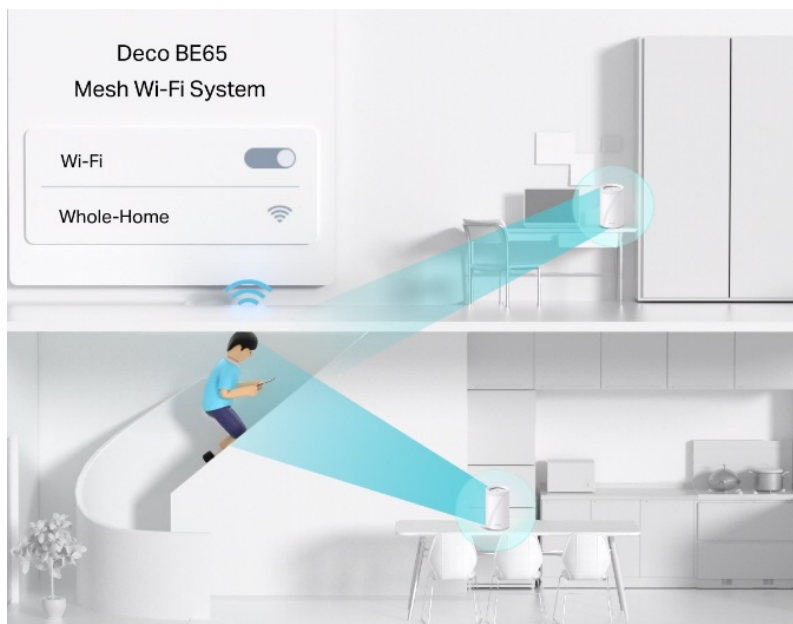

Popis

TP-Link Deco BE65 - ať je Wi-Fi síť všude

Access point TP-Link Deco BE65 v provedení tzv. Mesh systému umožní **celoplošné pokrytí domácnosti Wi-Fi signálem**. Představuje zcela nové možnosti bezdrátové sítě, která staví na špičkové výkonu, propustnosti, ochraně proti rušení a v neposlední řadě také na vyšší efektivitě datových přenosů.

Podporuje **3pásmovou Wi-Fi** a **nejnovější standard Wi-Fi 7**, který vám zprostředkuje možnosti sítě naplno, respektive plnou rychlostí. Bezprecedentní tempo vám umožní využívat multigigabitové připojení v celé domácnosti. **Čtveřice portů 2,5 Gb/s portů** se postará o výrazně svižnější domácí internet, ať už používáte desktop, notebook nebo třeba chytrou 4K televizi. Port **USB 3.0** se uplatní při budoucím rozšíření domácí sítě.

Nekompromisní připojení v každé situaci

Technologie Wi-Fi 7 MLO razantně zvyšuje rychlost datových přenosů u bezdrátového i kabelového připojení. Díky tomu se můžete těšit ze silnější a flexibilní konektivity na svých zařízeních. Pro větší míru zabezpečení lze v rámci **Access pointu TP-Link Deco BE65** vytvořit soukromou IoT síť přímo pro vaši domácnost. Samostatné Mesh jednotky umožňují přepínání mezi zařízeními, takže se můžete volně pohybovat po místnosti a při tom nerušeně sledovat streamovaný obsah. Nastavení a správu přístroje **TP-Link Deco BE65** máte pod kontrolou pomocí uživatelsky přívětivé **aplikace TP-Link Deco**.

TP-Link Deco BE65 2 ks

Deco BE65 využívá systém více jednotek k dosažení bezproblémového celoplošného Wi-Fi pokrytí - **eliminuje slabé oblasti signálu** jednou provždy! Pro pokrytí menších oblastí může jednotka fungovat i samostatně. Díky pokročilé technologii **Deco Mesh** spolupracují jednotky na vytvoření jednotné sítě s jediným názvem sítě.