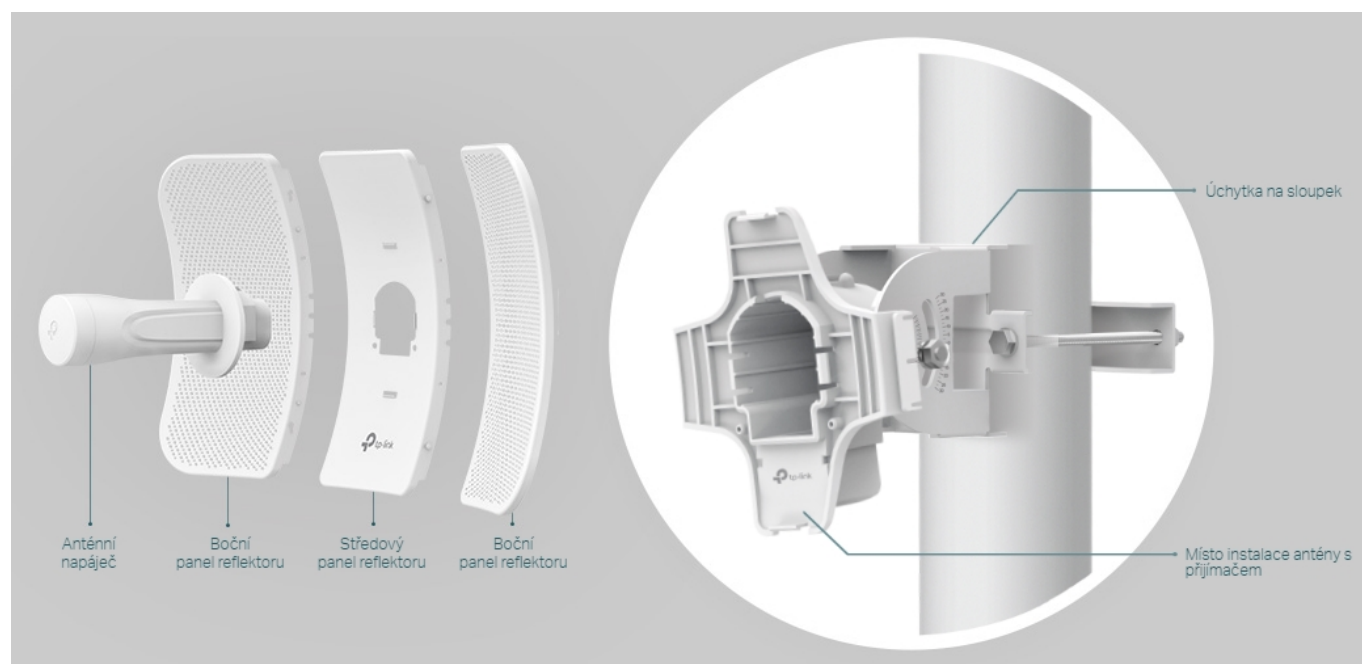

#### Směrová anténa na profesionální úrovni se ziskem 23 dBi určená pro bezdrátový přenos dat na velké vzdálenosti

Díky směrové anténě Cassegrain s vysokým ziskem 23 dBi a speciálnímu kovovému reflektoru umožňuje model CPE605 dosáhnout vynikajícího směrového zaměření paprsku, vylepšené latence a odolnosti vůči rušení. Profesionální výkon a uživatelsky příjemné provedení – venkovní anténa CPE605 s rychlostí přenosu 150 Mb/s v pásmu 5 GHz a ziskem 23 dBi je ideální volbou a cenově výhodným řešením pro potřeby venkovních bezdrátových sítí. Odolné krytí **IP65** zajišťuje spolu s 15kV ESD a 6kV ochranou před bleskem vhodnost do každého počasí. Podpora pasivního PoE napájení umožňuje flexibilní nasazení a pohodlnou instalaci.

#### Stabilní konstrukce a flexibilní instalace

- Díky částem, které do sebe vzájemně zaklapnou, je montáž snadná a pohodlná
- Sady pro montáž na sloupek a volnost pohybu ve všech třech osách umožňují flexibilní instalaci
- Odolná konstrukce zajišťuje stabilitu i ve větrném prostředí

## Pharos Control - Systém centralizované správy sítě

Anténa CPE605 se dodává se softwarem Pharos Control pro centralizovanou správu sítě, který uživatelům pomáhá snadno řídit všechna zařízení v síti z jediného počítače. Mezi jeho funkce patří rozpoznávání zařízení, monitorování jejich stavu, aktualizace firmwaru a údržba sítě. Intuitivní prostředí ve webovém prohlížeči - PharOS - je alternativním způsobem, jak síť spravovat, a profesionálům umožňuje přístup k detailnějším nastavením.

#### ZÁKLADNÍ SPECIFIKACE

**Typ antény:** směrová

**Frekvence:** 5,15-5,85 GHz

**Zisk:** 23 dBi

**Paměť:** 64 MB DDR2 RAM, 8 MB Flash

**PoE:** ano, pasivní PoE

**Rozměry:** 350 × 255 × 207 mm