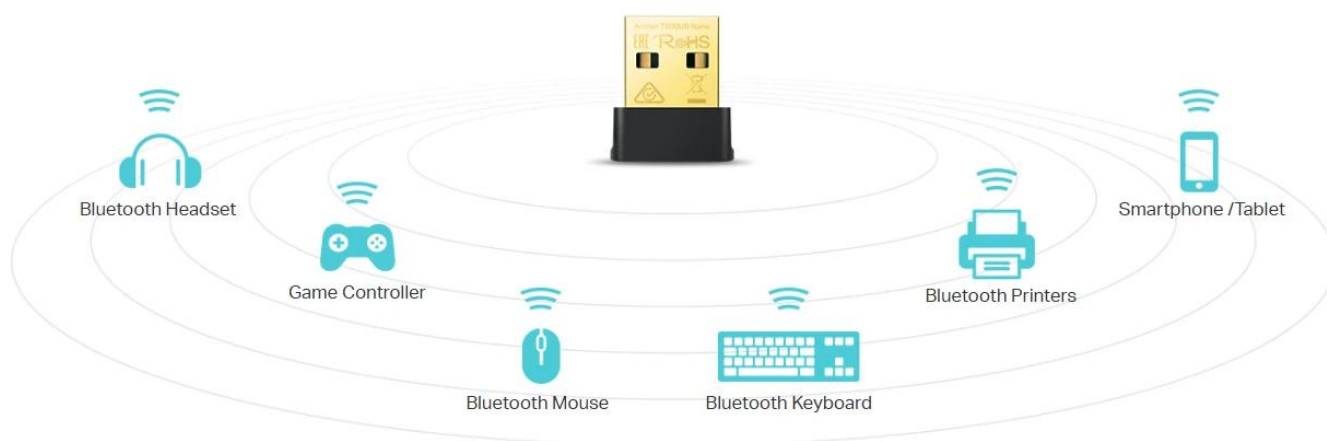

- **Vysoce rychlá Wi-Fi** - Upgradujte svá zařízení na vyšší AC Wi-Fi rychlost až 600 Mb/s (200 Mb/s na 2,4 GHz a 433 Mb/s na 5 GHz)
- **Dvoupásmové připojení** - Upgraduje vaše zařízení tak, aby fungovala s dvoupásmovým Wi-Fi routerem pro vyšší rychlost a lepší pokrytí
- **Bluetooth 4.2** - Změní váš počítač nebo notebook bez podpory Bluetooth na zařízení podporující Bluetooth
- **Nano design** - Malý, nenápadný design vám umožní jej zapojit a zapomenout, že tam vůbec je
- **Kompatibilita systému** - Podpora Windows 11/10/8.1/8/7 pro Wi-Fi, Windows 11/10/8.1/7 pro Bluetooth
- **Pokročilé zabezpečení** - Podpora šifrovacích standardů WEP, WPA/WPA2/WPA3, WPA-PSK/WPA2-PSK, WPA3-SAE

Vysokorychlostní dvoupásmový adaptér pro lepší konektivitu

Archer T600UB Nano přijímá signály Wi-Fi na dvou samostatných pásmech. Podpora technologie 256QAM zvyšuje datovou rychlost v pásmu 2,4 GHz ze 150 Mb/s na 200 Mb/s, což je o 33 % rychlejší výkon. V pásmu 5 GHz je pak rychlost 433 Mb/s ideální pro streamování HD videí a online hraní bez prodlev, zatímco 200 Mb/s na 2,4 GHz je ideální pro běžné používání, jako je surfování po webu pomocí starších zařízení.

Připojte se k vašemu počítači pomocí Bluetooth

Archer T600UB Nano umožní změnit PC nebo notebook bez Bluetooth na zařízení s Bluetooth. Pak již jednoduše stačí připojit zařízení Bluetooth k počítači. Archer T600UB Nano podporuje maximálně 7 zařízení Bluetooth současně.

Miniaturní design - jednoduše pouze zapojte

Díky své miniaturní velikosti a elegantnímu designu můžete nano adaptér připojit k libovolnému portu USB a nechat jej tam, ať už cestujete nebo jste doma.

Rozměry: 15,7 × 7,4 × 19,2 mm