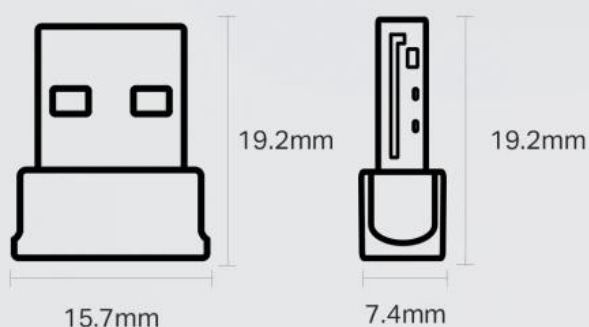

Snadné nastavení

Přátelské uživatelské rozhraní pro snadnou instalaci.

Pokročilé zabezpečení

WPA/WPA2/WPA3: Šifrovací standardy zajišťují, že vaše bezdrátové připojení je v bezpečí před externími vlivy.

Operační systém

Wi-Fi: Win 11/10/8.1/8/7

Bluetooth: Win 11/10/8.1/7