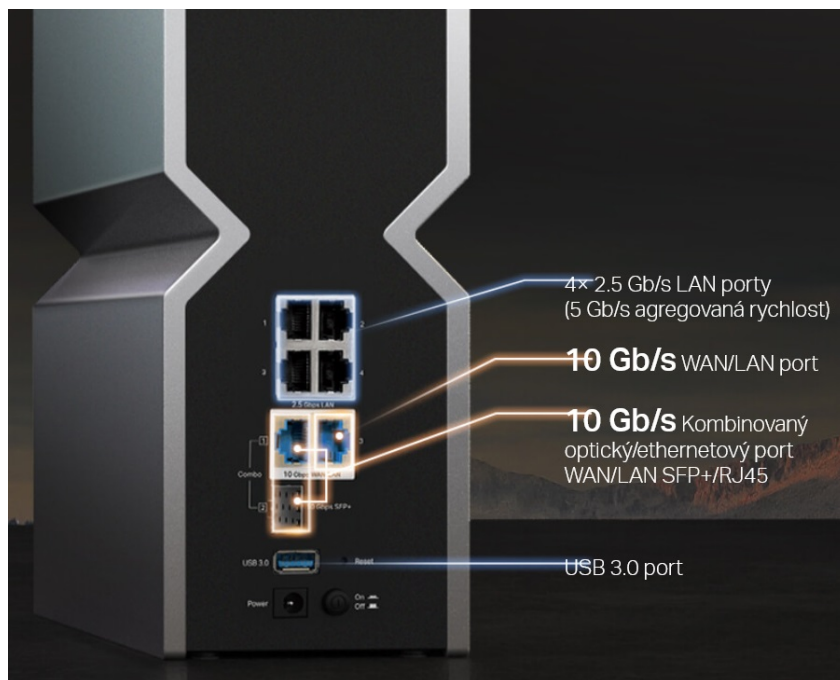

24 měs.

Stav:

Nové zboží

Popis

Router TP-Link Archer BE800 - 3 pásma pro náročnou práci i zábavu

Třípásmový Wi-Fi router TP-Link Archer BE800 s enormním výkonem, se kterým povýšíte vaši Wi-Fi síť na novou úroveň. Nabízí zlepšení po všech stránkách, ať už jde o propustnost, ochranu proti rušení nebo datové přenosy. Model **TP-Link Archer BE800** je navržen **pro náročný síťový provoz** - od práce s nástroji, on-line gamingu až po plynulé streamování digitálního obsahu ve kvalitě 8K.

Kromě běžného **2,4GHz a 5GHz pásma** nabízí také třetí **6GHz pásmo**, které se vyznačuje **bleskovou rychlostí až 11,5 Gb/s**. Podporuje extra plynulé připojení, které strčí do kapsy i Wi-Fi 6/6E routery, a přináší vysokou kapacitu připojených zařízení.

V přední části je Wi-Fi router TP-Link Archer BE800 vybaven **LED displejem**, který zobrazuje čas, počasí, textové zprávy nebo emotikony. Samozřejmostí je také podpora **VPN klientů nebo serverů pro vzdálený přístup**.