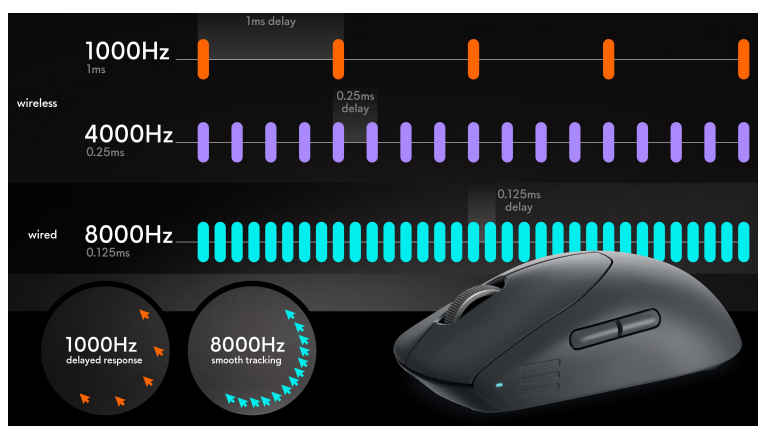

## Herní myš Dell Alienware Pro - navržena tak, aby se vyhrávalo

Herní myš Dell Alienware Pro s bezdrátovou konektivitou pro ničím neomezující gaming. Díky svému výkonu je ideální pro náročné on-line zápasy, e-sport a další pokročilé aktivity. Pyšní se výkonným optickým senzorem, který dosahuje rozlišení až 26 000 DPI. S mimořádnou citlivostí tak dokáže zaregistrovat jakýkoli pohyb a adekvátně reagovat na rozmanité herní situace.

Excelentní bezdrátová odezva zlepší vaše reakce a poskytne vám výhodu nad soupeři. Myš Dell Alienware Pro vás potěší ultralehkým designem. Dosahuje hmotnosti pouhých 60 g a patří mezi nejlehčí modely. Svým tvarem a velikostí dokonale padne do ruky. Komfortní uchopení zajistí přesnou kontrolu a dokonale zvolenou citlivost.

### Dell Alienware Pro

Ultralehká bezdrátová herní myš nabízí kvalitní spínače s životností až 70 milionů kliknutí a optický senzor s rozlišením až **26 000 DPI**. Napájení zajišťuje **vestavěná baterie**, která při plném nabití udrží myš v chodu až 120 hodin. Výhodou je také samostatný **přepínač pro zapnutí či vypnutí** myši, které zajistí delší životnost baterie. Myš je možné používat i při dobíjení baterie díky přiloženému **opletenému USB kabelu o délce 2 m**.

### ZÁKLADNÍ SPECIFIKACE

**Typ myši:** optická  
**Počet tlačítek:** 6  
**Rozlišení:** až 26 000 DPI  
**Rozhraní:** 2,4 GHz (USB-C adaptér)  
**Napájení:** integrovaná dobíjecí baterie  
**Rozměry:** 124,5 × 63,5 × 40,6 mm  
**Hmotnost:** 60 g  
**Barva:** černá (Dark Side of the Moon)