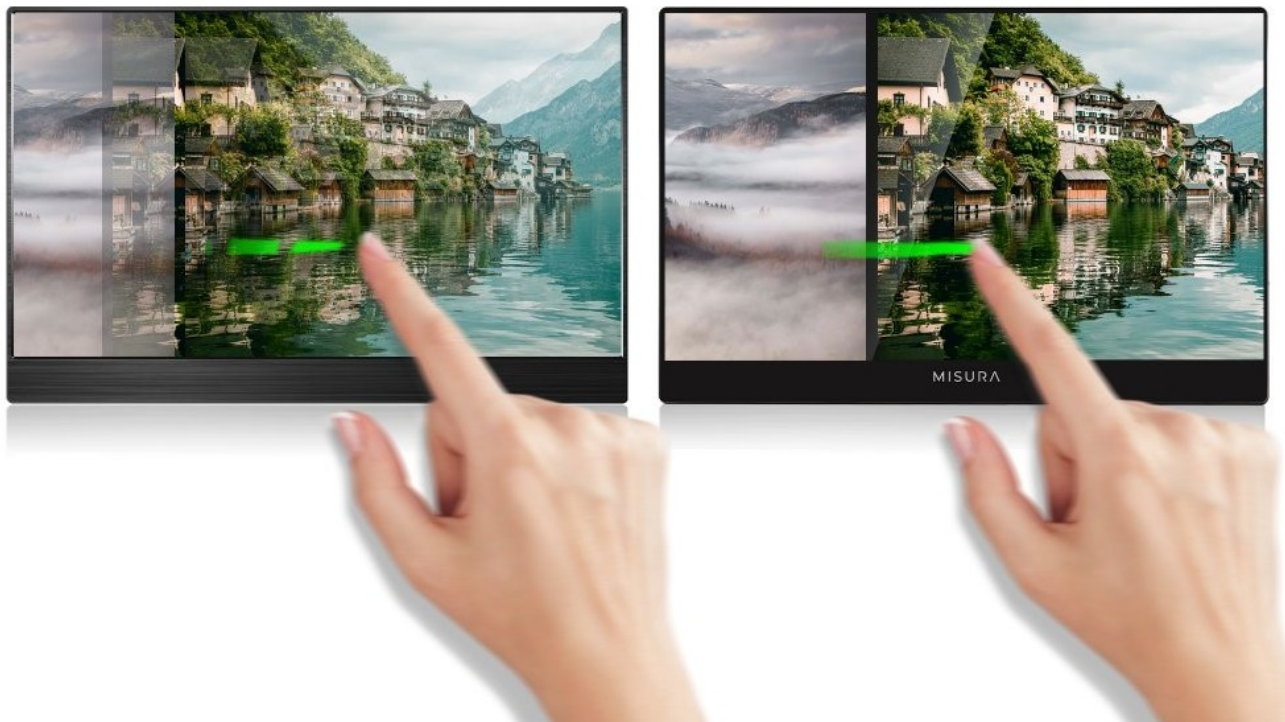

Záruka:

24 měs.

Stav:

Nové zboží

Popis

MISURA M16T - cestovní dotykový monitor

Přenosný dotykový monitor MISURA M16T, který představuje ideální řešení pro rozšíření pracovní plochy na cestách. Disponuje velkou 16palcovou obrazovkou, která produkuje ostrý obraz ve **Full HD kvalitě** a pestré barvy díky **HDR**. Dotykové ovládání je **kompatibilní se operačními systémy Windows, Linux i Apple iOS** a umožní rychlou a intuitivní obsluhu. **Monitor MISURA M16TB** se vyznačuje kompaktním provedením, které dosahuje **váhy pod 1 kg**.

Díky tomu se snadno přenáší v rámci cest a je vhodnou alternativou k notebookům. Ve výbavě nechybí **reproduktory** pro ozvučení multimediálního obsahu nebo **technologie Low Blue Mode** pro ochranu očí před škodlivým modrým světlem. Pro připojení k notebooku vám postačí jediný **kabel USB-C**, který zajistí přenos obrazu i napájení. Konektivita je možná také skrze mini HDMI a napájení přes konektor USB-A.

Díky tomu lze **monitor MISURA M16T** využít také ve spojení s kompatibilními mobilními telefony nebo herními konzolami. **Dotyková obrazovka** efektivně **sníží odraz světla** a podporuje komfortní čitelnost. Moderní **technologie tepelné laminace G+G** dále podporuje pohodlné a svižné ovládání pomocí dotyku a současně zamezuje vniknutí prachu nebo vodních par. Díky tomu je obrazovka čistá i po dlouhé době provozu.