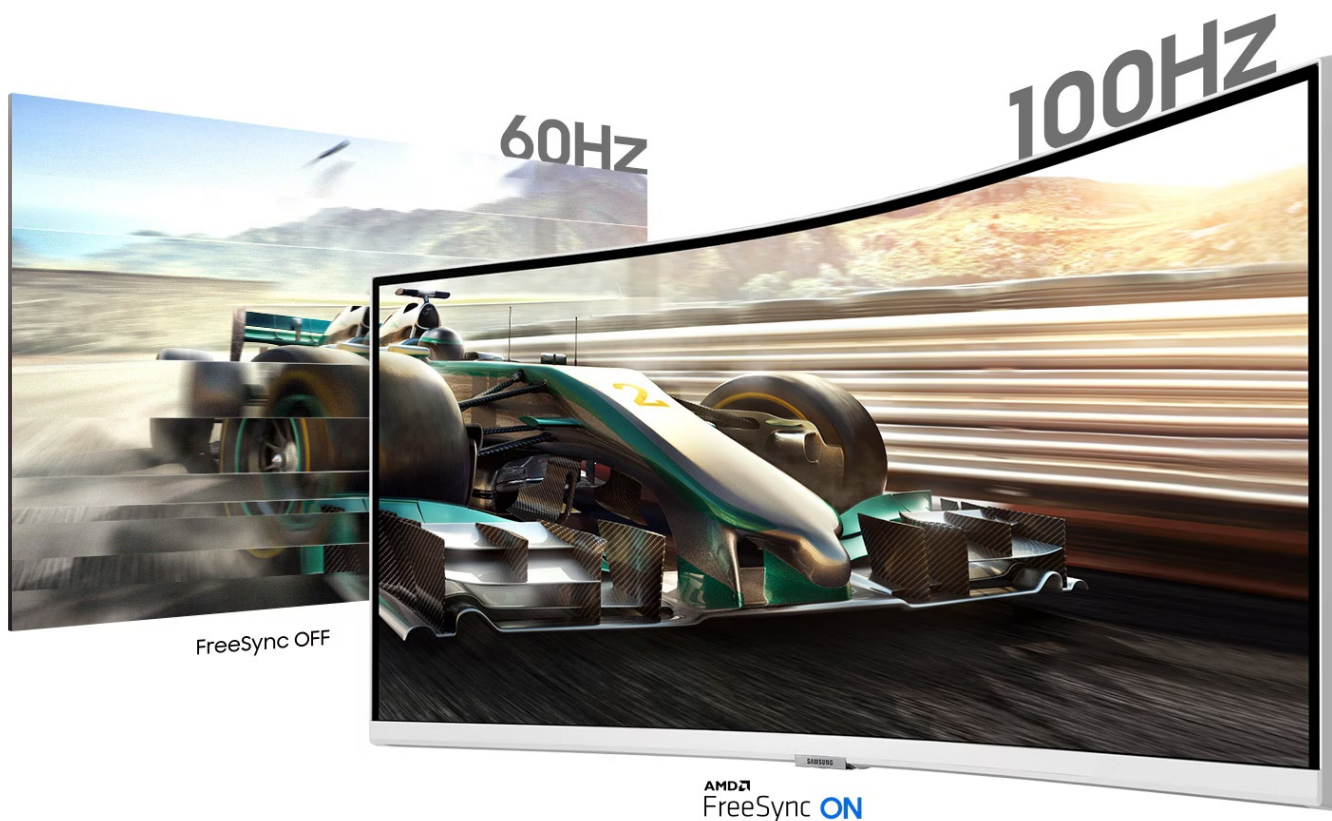

Samsung ViewFinity S65TC

Prohnutý LED monitor s úhlopříčkou **34"** nabízí rozlišení **3440 × 1440** obrazových bodů s poměrem stran 21 : 9. Disponuje kontrastním poměrem **3000 : 1**, jasem **350 cd/m²**, dobou odezvy **5 ms** a pokrytím 115 % sRGB barevné palety. Díky technologii VA nabídne i široké pozorovací úhly **178° horizontálně i vertikálně**. Rychlá obnovovací frekvence **100 Hz** spolu s podporou technologií **AMD FreeSync** snižuje zpomalení a redukuje rozmazání obrazu. K dispozici je ethernetový **RJ-45 port**, tři porty **USB 3.0** a dva porty **Thunderbolt 3**, z nichž jeden kromě vysokorychlostního přenosu videa a dat umožňuje napájení připojených zařízení až do 90 W a druhý do 15 W. **Integrovaný KVM přepínač** umožňuje ovládat dvě zařízení připojená k monitoru prostřednictvím jediné klávesnice a myši. Zajistí potěší také **vestavěný reproduktor** s výkonem 5 W.

Součástí balení je HDMI, USB a Thunderbolt 3 kabel.

ZÁKLADNÍ SPECIFIKACE

Typ panelu: VA

Úhlopříčka: 34"

Poměr stran: 21 : 9

Rozlišení: 3440 × 1440

Kontrastní poměr: 3000 : 1

Doba odezvy: 5 ms

Rozhraní: 1× HDMI, 1× DisplayPort, 3× USB 3.0, 2× Thunderbolt 3, 1× RJ-45, 1× sluchátkový výstup

Barva: bílá