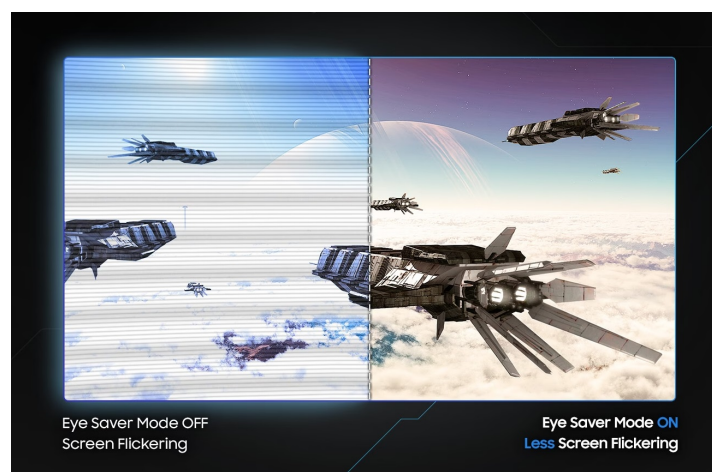

24 měs.

Stav:

Nové zboží

Popis

Samsung Odyssey G55C - obraz, který vám padne do oka

S QHD monitorem Samsung Odyssey G55C dostane hraní her pořádnou vizuální šťávu. Na pohled vás zaujme **prohnutou konstrukcí displeje 1000R**, který podporuje přirozené zorné pole a vtažení do děje i příjemnější sledování. Plocha s **úhlopříčkou 32"** je díky tenkým rámečkům dostatečně prostorná a potěší i náročnější hráče.

Taktěž **nízká doba odezvy 1 ms** a technologie **AMD FreeSync** podpoří synchronizaci s grafickou kartou a plynulé zobrazení bez šubání a sekání, což jsou nezbytné předpoklady pro komfortní gaming. **VA panel** pak produkuje konzistentní podání barev a široké pozorovací úhly pro sledování ze stran.

Samsung Odyssey G55C

Herní prohnutý LED monitor s úhlopříčkou **31,5"** nabízí rozlišení **2560 x 1440** obrazových bodů s poměrem stran 16 : 9. Disponuje kontrastním poměrem **2500 : 1**, jasem **300 cd/m²** a dobou odezvy **1 ms**. Díky technologii VA nabídne i široké pozorovací úhly **178° horizontálně i vertikálně**. Rychlá obnovovací frekvence **165 Hz** spolu s podporou technologií **FreeSync** nabízí intenzivní akci bez trhání, zadržávání nebo rozmazávání obrazu při pohybu.