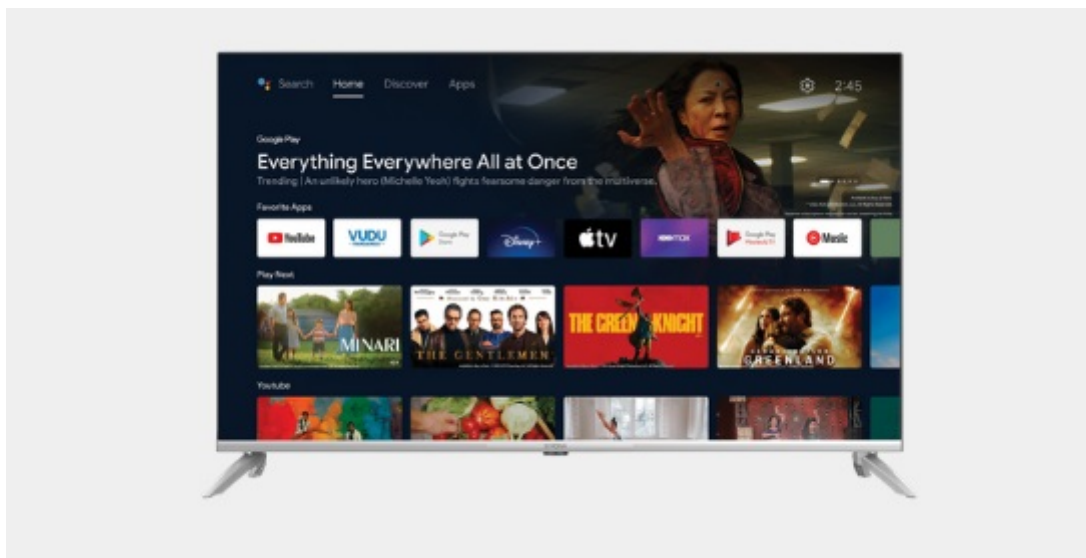

Ušetříte: **760 Kč**

Kód zboží: TELS RG1056

Part No.: SRT43UD6593

Záruka: 24 měs.

Stav: Nové zboží

Popis

Smart TV Strong SRT43UD6593 - s vysíláním a multimédií to umí ve 4K

Chytrý LED televizor Strong SRT43UD6593 pro pestrou multimediální zábavu i filmový odpočinek. Nabízí ultra jemné rozlišení obrazu ve 4K a vysoký dynamický rozsah **HDR**, díky čemuž zajišťuje realistickou reprodukci obrazu i barev. Pro příjem signálu slouží integrovaný **tuner DVB-T2/S2/C** s podporou dekódování H.265/ HEVC.

Pokud dáváte přednost moderním platformám a funkcím, jistě oceníte přítomnost operačního systému Android a možnost **bezdrátového připojení k internetu pomocí Wi-Fi**. Díky tomu můžete přehrávat multimediální obsah na **YouTube** a dalších službách s filmovým nebo hudebním obsahem. Výbava obsahuje také **dvojici portů USB** pro přehrávání obsahu z externích úložišť. Samozřejmostí jsou silné **reproduktory**, které zajistí potřebné ozvučení.

Strong SRT43UD6593

Smart LED televizor nabízí úhlopříčku **43"** a **4K Ultra HD** rozlišení 3840 × 2160 obrazových bodů. Pro příjem televizního vysílání je připraven **DVB-T2/S2/C** tuner s podporou dekódování **H.265/ HEVC**. Připojení k internetu lze realizovat jak drátově pomocí **RJ-45** portu, tak bezdrátově skrze technologii **Wi-Fi**. Pro přehrávání multimédií je možné využít **dva USB porty** a o zvuk se starají integrované reproduktory s celkovým výkonem **20 W**. K dispozici je také hotelový mód, který neumožňuje změnu nastavení bez přístupového kódu. Mezi další přednosti patří podpora **HDR10**, **Google Assistant** a **Image Quality Ratio 1000**. Jako operační systém byl zvolen **Android 11**.

Barva: černá-stříbrná