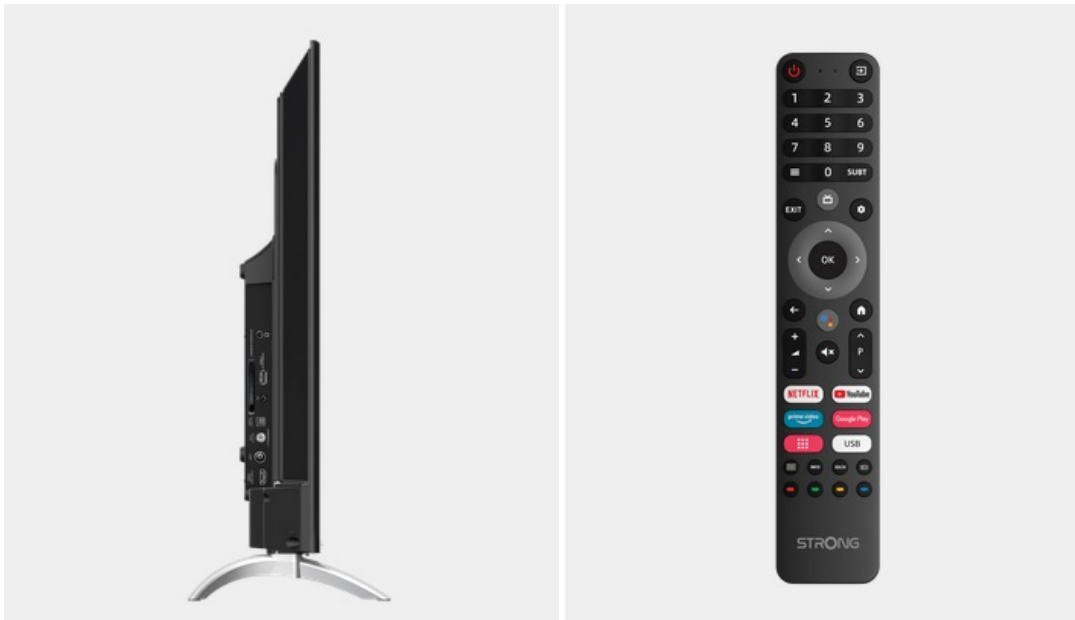

Ušetříte: **760 Kč**

Kód zboží: TELS RG1056

Part No.: SRT43UD6593

Záruka: 24 měs.

Stav: Nové zboží

Popis

Smart TV Strong SRT43UD6593 - s vysíláním a multimédií to umí ve 4K

Chytrý LED televizor Strong SRT43UD6593 pro pestrou multimediální zábavu i filmový odpočinek. Nabízí ultra jemné rozlišení obrazu ve 4K a vysoký dynamický rozsah **HDR**, díky čemuž zajišťuje realistickou reprodukci obrazu i barev. Pro příjem signálu slouží integrovaný **tuner DVB-T2/S2/C** s podporou dekódování H.265/ HEVC.

Strong SRT43UD6593

Smart LED televizor nabízí úhlopříčku **43"** a **4K Ultra HD** rozlišení 3840 × 2160 obrazových bodů. Pro příjem televizního vysílání je připraven **DVB-T2/S2/C** tuner s podporou dekódování **H.265/ HEVC**. Připojení k internetu lze realizovat jak drátově pomocí **RJ-45** portu, tak bezdrátově skrze technologii **Wi-Fi**. Pro přehrávání multimédií je možné využít **dva USB porty** a o zvuk se starají integrované reproduktory s celkovým výkonem **20 W**. K dispozici je také hotelový mód, který neumožňuje změnu nastavení bez přístupového kódu. Mezi další přednosti patří podpora **HDR10**, **Google Assistant** a **Image Quality Ratio 1000**. Jako operační systém byl zvolen **Android 11**.

Barva: černá-stříbrná