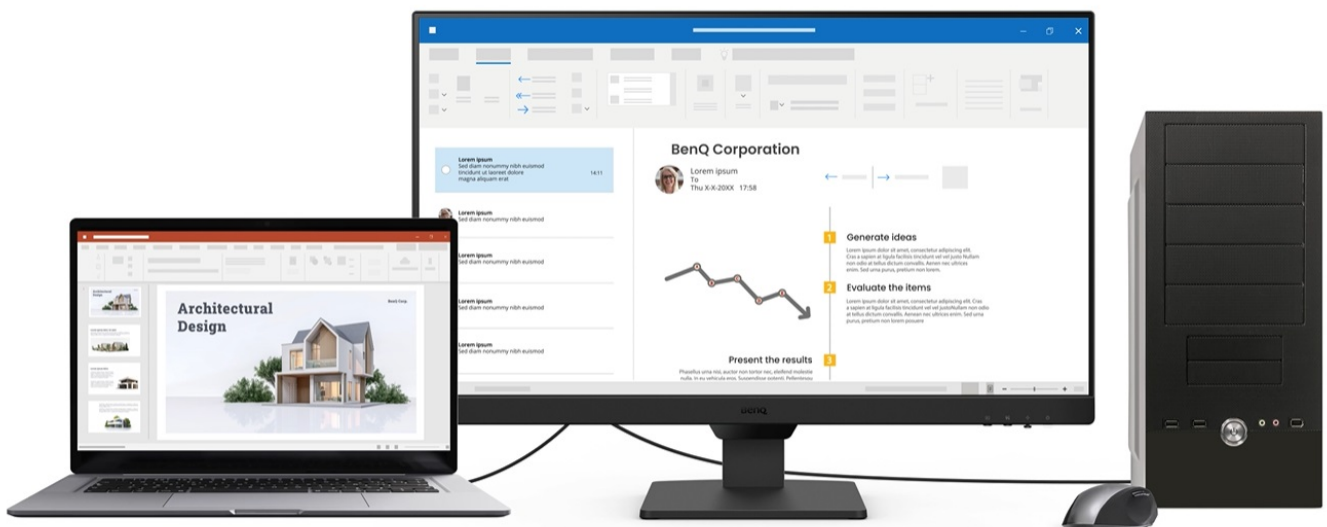

**Popis****BenQ BL2790 - Full HD monitor s ochranou očí do kanceláře**

**Monitor BenQ BL2790** je ideálním pomocníkem na každé pracovní místo. Kancelářskou sestavu doplní o **Full HD displej s úhlopříčkou 27"**. Disponuje IPS panelem, který produkuje **široké pozorovací úhly** a obsah můžete sledovat pohodlně a bez zkreslení i při pohledu ze stran. **Full HD rozlišení** podporuje čistý a ostrý obraz, který je dobře čitelný a vhodný pro činnost s aplikacemi, surfování po internetu, čtení dokumentů i sledování multimédií.

Mezi hlavní přednosti patří přítomná konektivita, díky které **monitor BenQ BL2790** jednoduše připojíte k firemním zařízením. Rozhraní **HDMI** a **DisplayPort** jsou navržena pro moderní přístroje, mezi vstupními zdroji obrazu lze přepínat tak, abyste zvýšili efektivitu práce. **Ovládací tlačítka** jsou umístěna s ohledem na snadnou dostupnost a nastavení. Displej kromě komfortní plochy dále potěší **100Hz obnovovací frekvencí**, která umožní rychlé vykreslování obsahu.

### BenQ BL2790

LED monitor s úhlopříčkou **27"** a Full HD rozlišením **1920 × 1080** bodů. Nabízí kontrastní poměr **1300 : 1**, jas **250 cd/m<sup>2</sup>** a dobu odezvy **5 ms**. Použitá technologie **IPS** nabízí pozorovací úhly 178° horizontálně i vertikálně. Monitor disponuje **VESA uchycením** a integrovanými **stereo reproduktory** s celkovým výkonem **4 W**. Monitor disponuje také speciálním režimem **Eye-Care**, který šetří vaše oči tím, že upravuje jas obrazovky, dle změny světla v prostředí.

### ZÁKLADNÍ SPECIFIKACE

**Typ panelu:** IPS

**Úhlopříčka:** 27"

**Poměr stran:** 16 : 9

**Rozlišení:** 1920 × 1080 px

**Kontrastní poměr:** 1300 : 1

**Doba odezvy:** 5 ms

**Rozhraní:** 2 × HDMI, 1 × DisplayPort, 1 × sluchátkový výstup