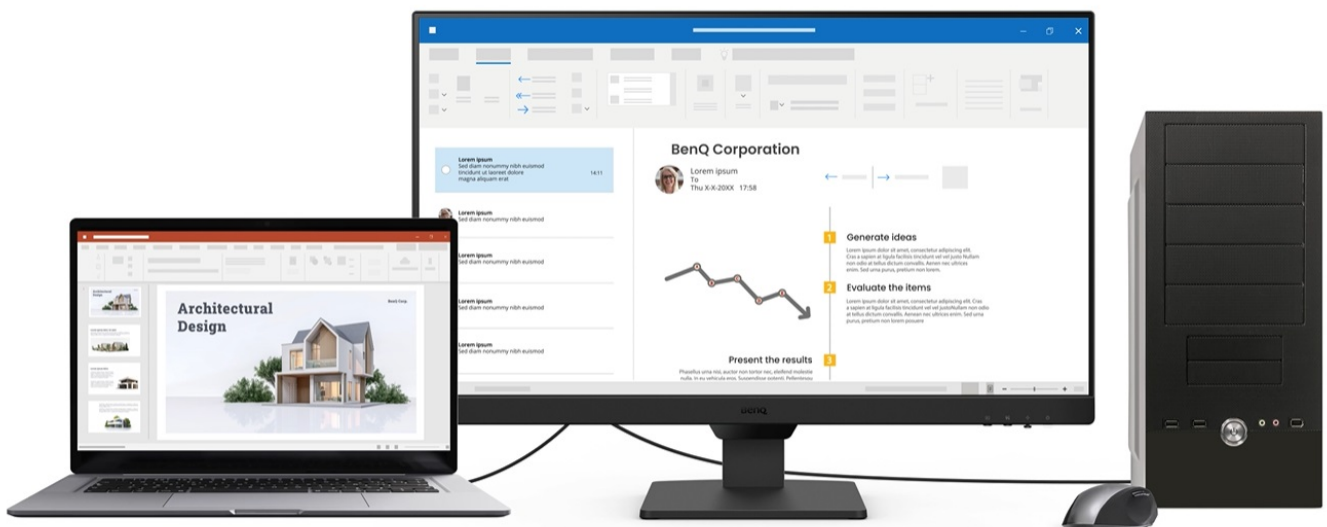

Popis

BenQ BL2490 - Full HD monitor s ochranou očí do kanceláře

Monitor BenQ BL2490 je ideálním pomocníkem na každé pracovní místo. Kancelářskou sestavu doplní o **Full HD displej s úhlopříčkou 23,8"**. Disponuje IPS panelem, který produkuje **široké pozorovací úhly** a obsah můžete sledovat pohodlně a bez zkreslení i při pohledu ze stran. **Full HD rozlišení** podporuje čistý a ostrý obraz, který je dobře čitelný a vhodný pro činnost s aplikacemi, surfování po internetu, čtení dokumentů i sledování multimédií.

Mezi hlavní přednosti patří přítomná konektivita, díky které **monitor BenQ BL2490** jednoduše připojíte k firemním zařízením. Rozhraní **HDMI** a **DisplayPort** jsou navržena pro moderní přístroje, mezi vstupními zdroji obrazu lze přepínat tak, abyste zvýšili efektivitu práce. **Ovládací tlačítka** jsou umístěna s ohledem na snadnou dostupnost a nastavení. Displej kromě komfortní plochy dále potěší **100Hz obnovovací frekvencí**, která umožní rychlé vykreslování obsahu.

BenQ BL2490

LED monitor s úhlopříčkou **23,8"** a Full HD rozlišením **1920 × 1080** bodů. Nabízí kontrastní poměr **1300 : 1**, jas **250 cd/m²** a dobu odezvy **5 ms**. Použitá technologie **IPS** nabízí pozorovací úhly 178° horizontálně i vertikálně. Monitor disponuje **VESA uchycením** a integrovanými **stereo reproduktory** s celkovým výkonem **4 W**. Monitor disponuje také speciálním režimem **Eye-Care**, který šetří vaše oči tím, že upravuje jas obrazovky, dle změny světla v prostředí.

Součástí balení je HDMI kabel.

ZÁKLADNÍ SPECIFIKACE

Typ panelu: IPS

Úhlopříčka: 23,8"

Poměr stran: 16 : 9

Rozlišení: 1920 × 1080 px

Kontrastní poměr: 1300 : 1

Doba odezvy: 5 ms