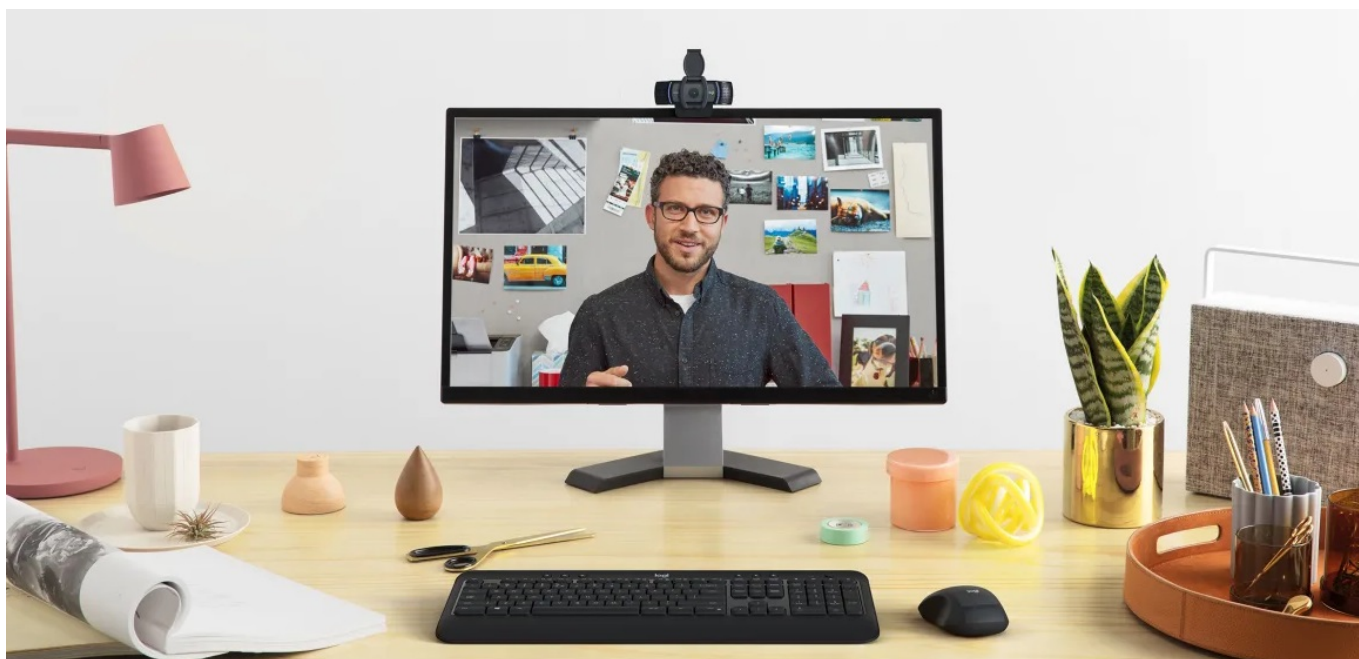

### Kvalitní obraz pro veškerou on-line spolupráci s webkamerou Logitech C920e

**Webkamera Logitech C920e** zajistí ostrý obraz ve **Full HD rozlišení** a profesionální vzhled pro jakoukoli on-line schůzku s klienty, setkání s rodinou či přáteli nebo třeba webinarů a vzdělávací kurzy. **Fixní zorné pole 78°** zachytí jak uživatele, tak dostatečný prostor okolo něj. Díky tomu jsou záběry přirozenější a přehlednější.

Webová kamera **Logitech C920e** disponuje **dvojitými zabudovanými mikrofonů**, které spustíte jednoduše pomocí **aplikace Logi Tune Desktop**. Výkon mikrofonů je optimalizován s ohledem na vzdálenost, čímž je dosaženo čisté a jasné snímání zvuku. Model Logitech C920e nabízí **funkci autofocus** pro automatické ostření záběru a potlačení rozmazání. Samozřejmostí je **certifikací pro využívání široké palety komunikačních platforem**, mezi které patří například **Microsoft Teams, Zoom, Google Meet** a další.

## Logitech C920e

Webkamera s **Full HD** rozlišením 1920 × 1080 bodů nabízí ostrý obraz a věrné barvy, zatímco zabudovaný **duální mikrofon** zajistí kvalitní zvukový přenos. Integrovaná funkce **autofocus** ve spolupráci s automatickou korekcí osvětlení **RightLight 2** zajistí, že váš obraz bude během videohovorů dokonale ostrý a jasný. Pro zachování maximálního soukromí je přítomna odnímatelná **bezpečnostní krytka**. Praktický flipový držák umožňuje snadné umístění kamery na monitor, rovný podklad, ale i **přípevnění na stativ** pomocí 1/4" závitu. Pro připojení k počítači pak slouží konektor **USB 2.0**.